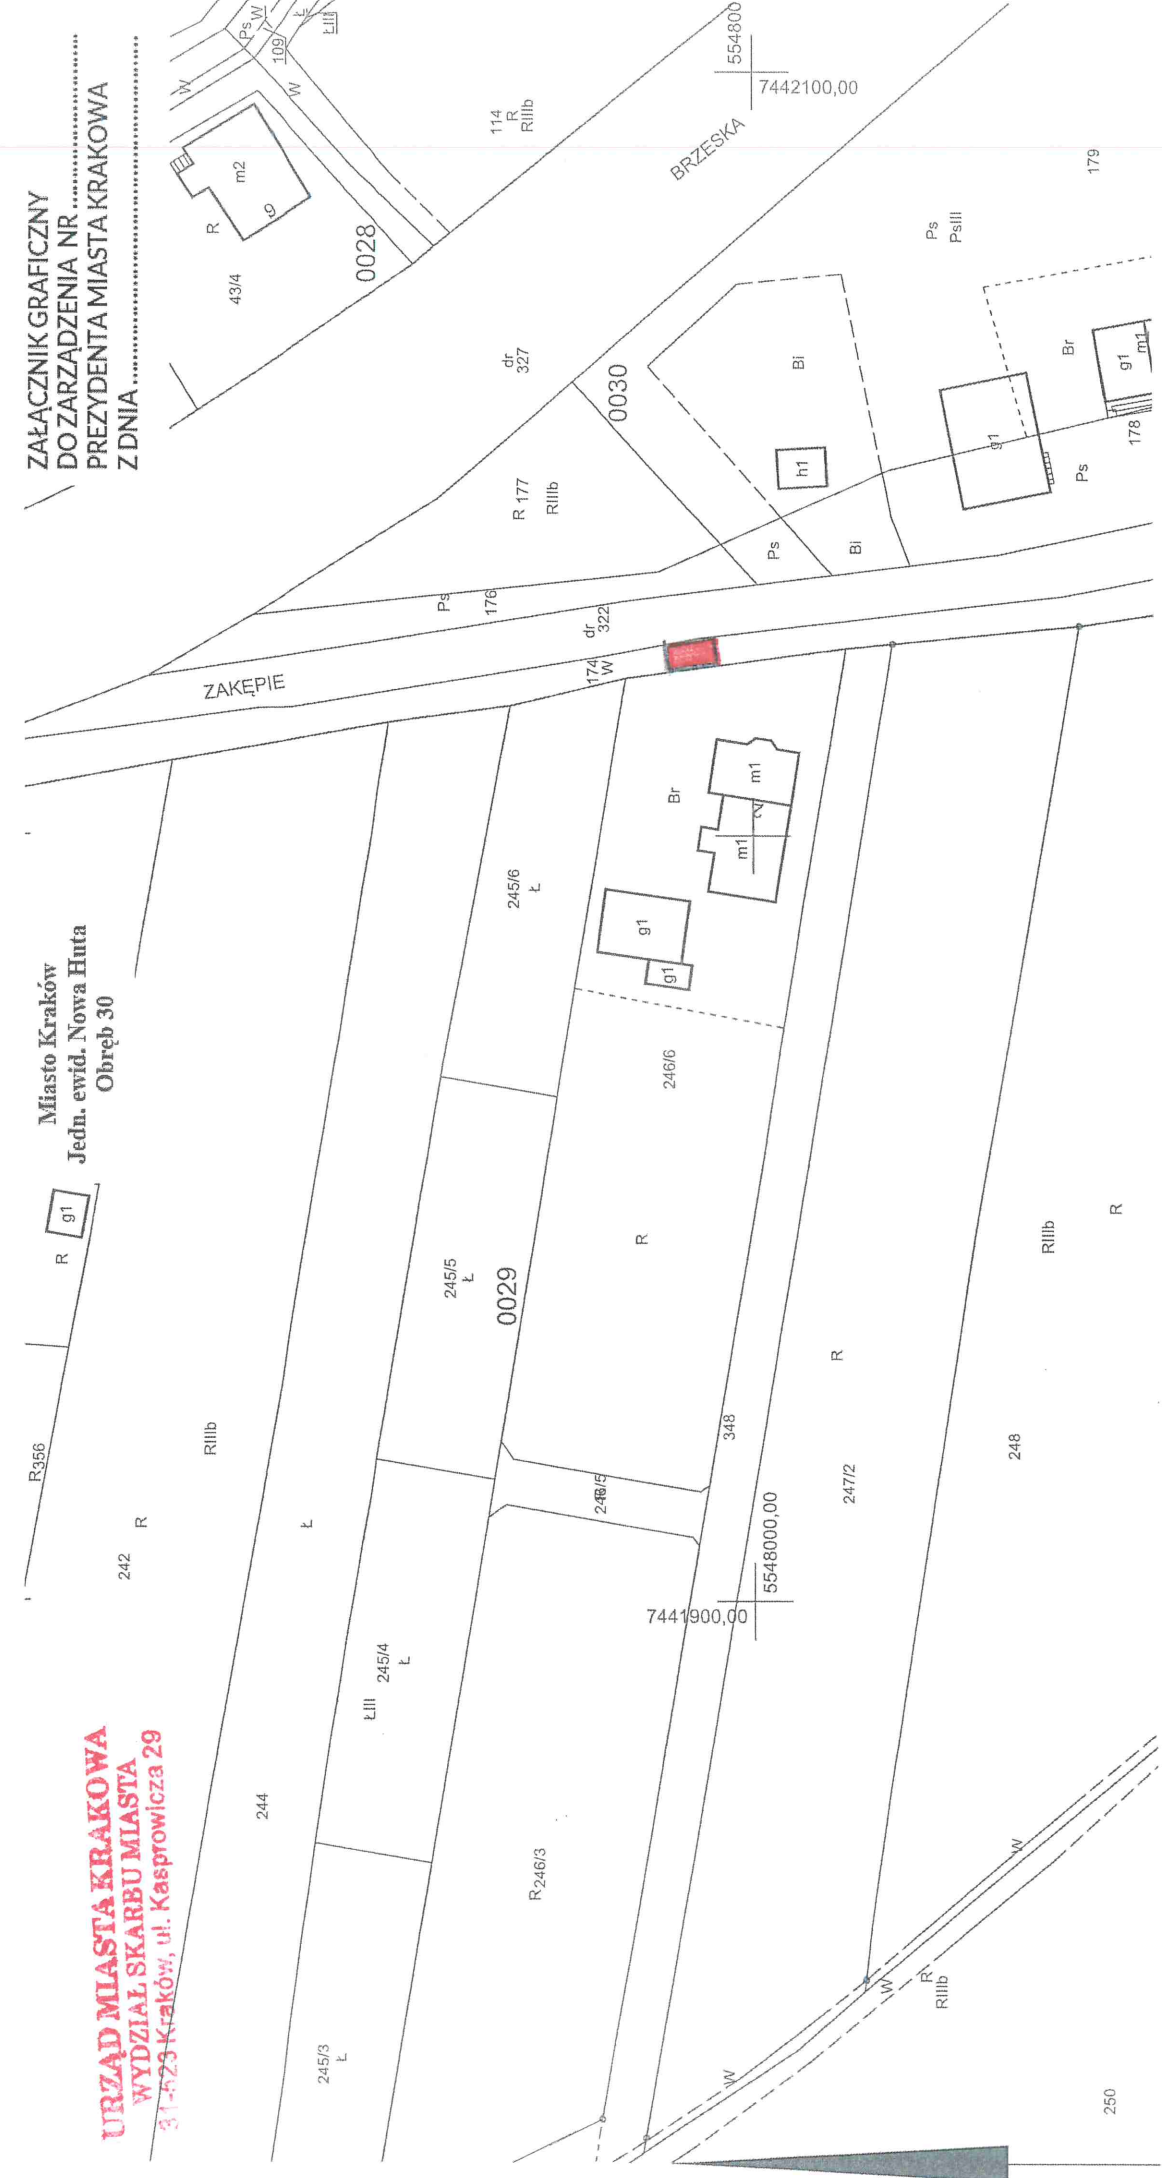

ZAŁĄCZNIK GRAFICZNY
DO ZARZĄDZENIA NR
PREZYDENTA MIASTA KRAKOWA
Z DNIA

Miasto Kraków
Jedn. ewid. Nowa Huta
Obręb 30

URZĄD MIASTA KRAKOWA
WYDZIAŁ SKARBU MIASTA
31-523 Kraków, ul. Kasprowicza 29

Skala 1: 1000

Legenda:

- Przebieg służebności o pow. 0,0024 ha po działce nr 174 obręb 30 jednostka ewidencyjna Nowa Huta, do działki nr 246/6 obręb 29 jednostka ewidencyjna Nowa

Huta

DYREKTOR WYDZIAŁU
Marta Wilkiewicz
3 007 2024