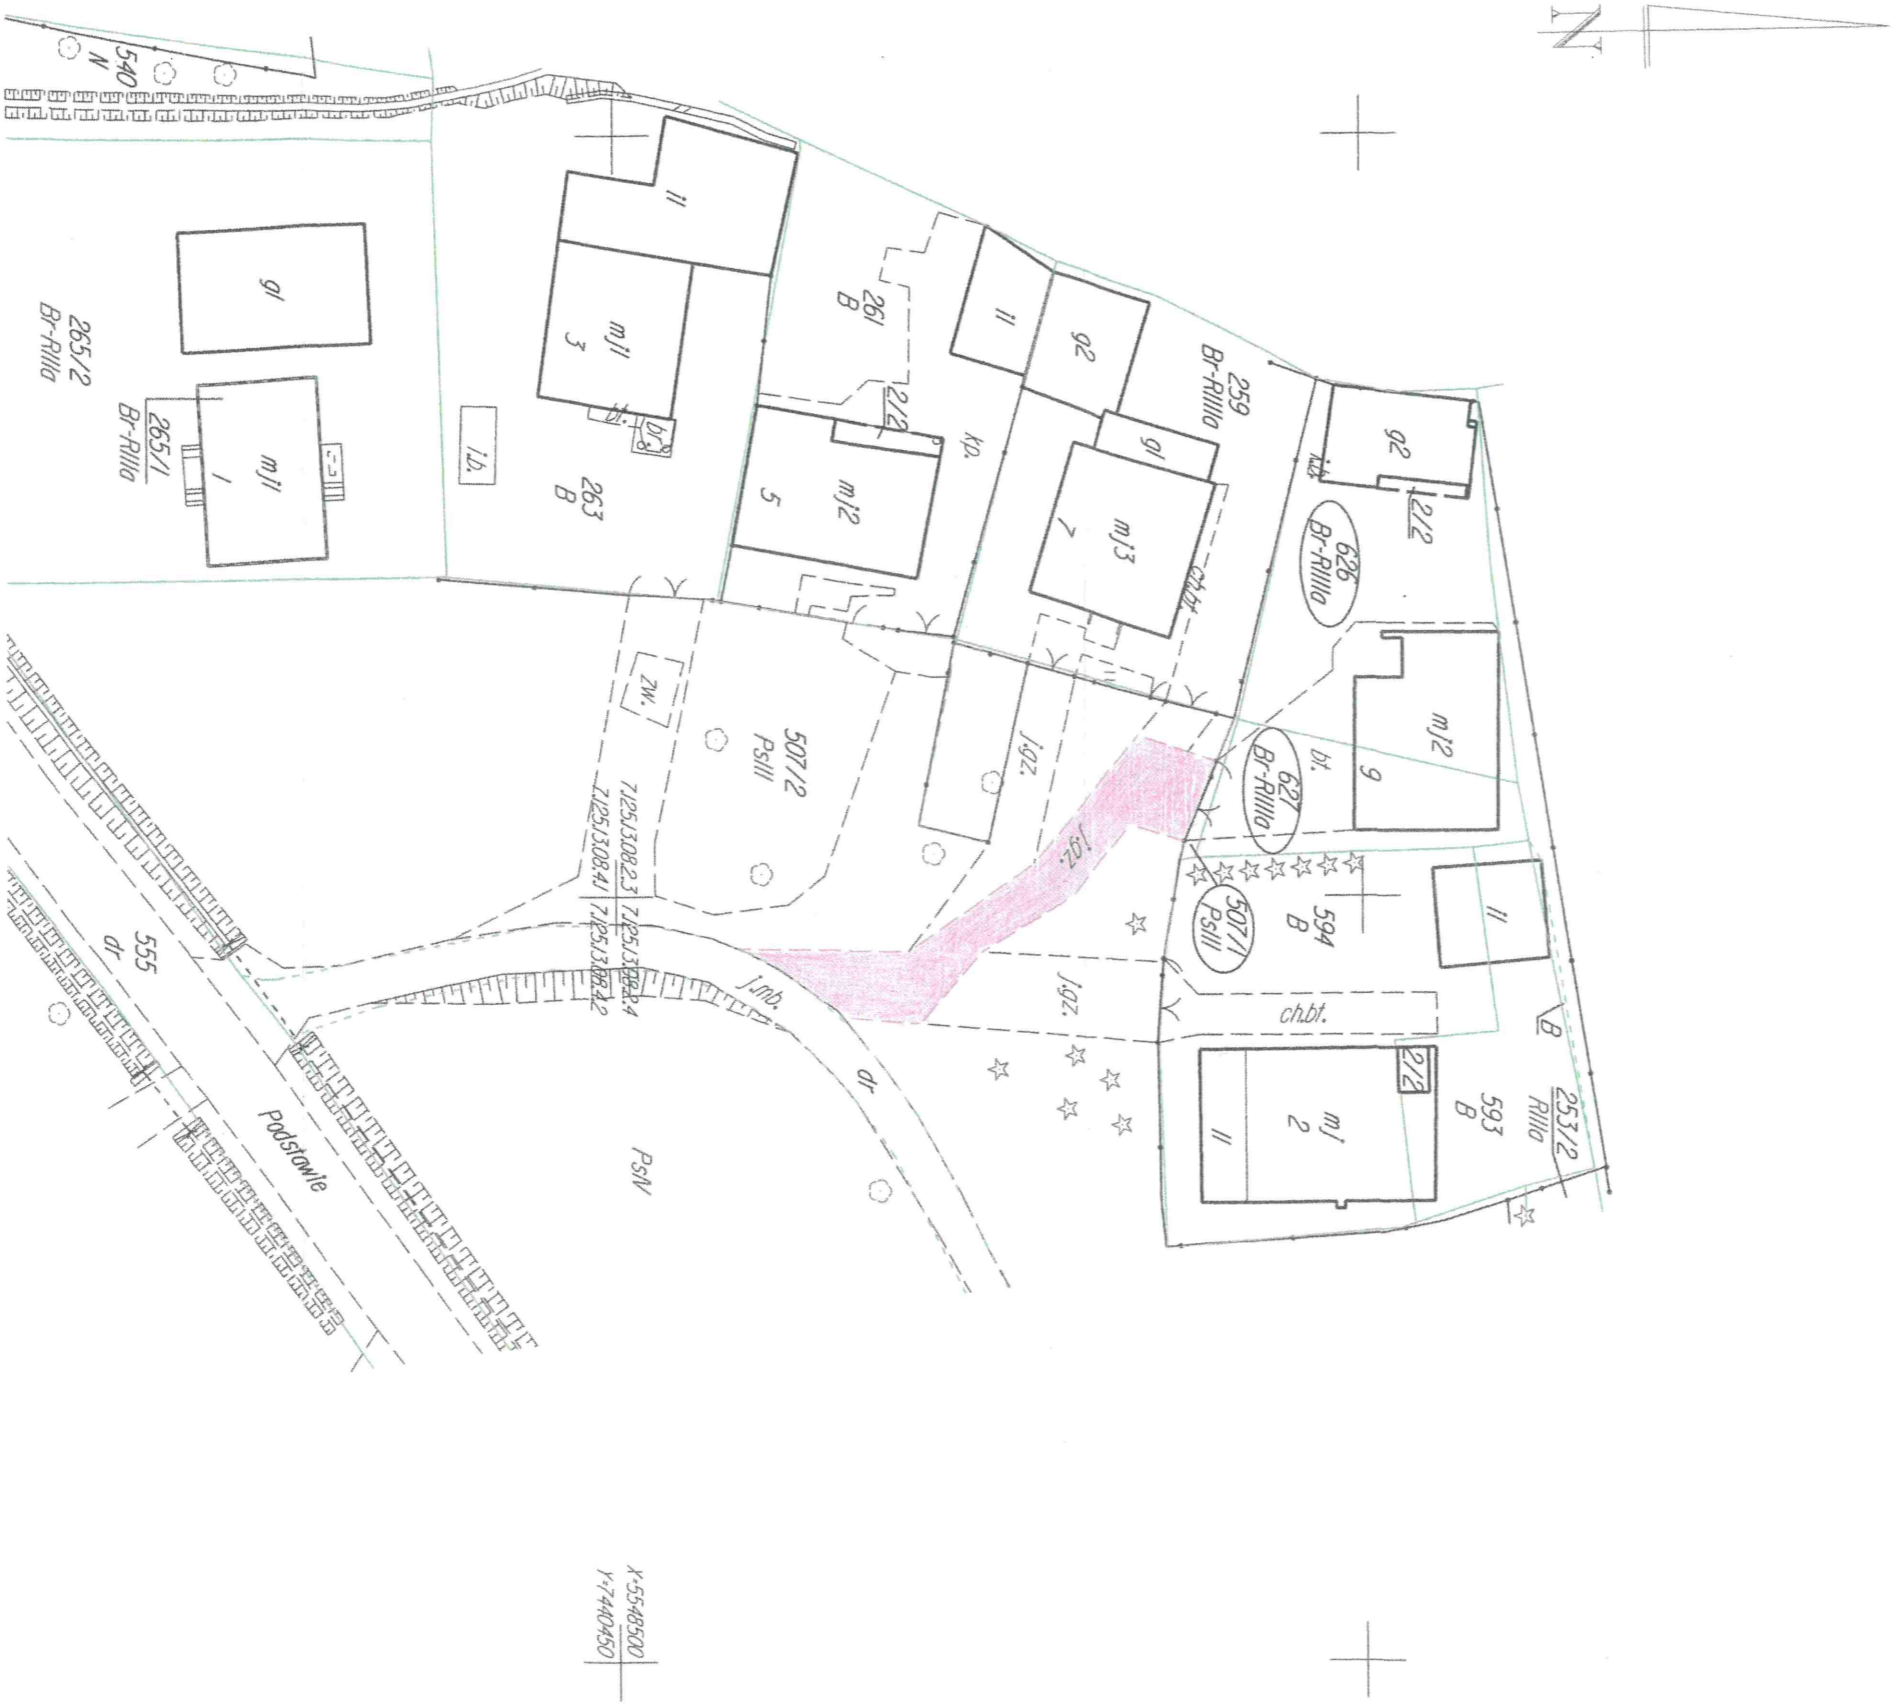

Miasto Kraków
Jedn. ewid. Nowa Huta
Obręb 33

ZAŁĄCZNIK GRAFICZNY
DO ZARZĄDZENIA NR
PREZYDENTA MIASTA KRAKÓWA
Z DNIA

Skala 1:500

Legenda:

 - Przebieg służebności o pow. 0,0128 ha po działce nr 507/2 obręb 33 jednostka ewidencyjna Nowa Huta, do działek nr 507/1, 626, 627 obręb 33 jednostka ewidencyjna Nowa Huta