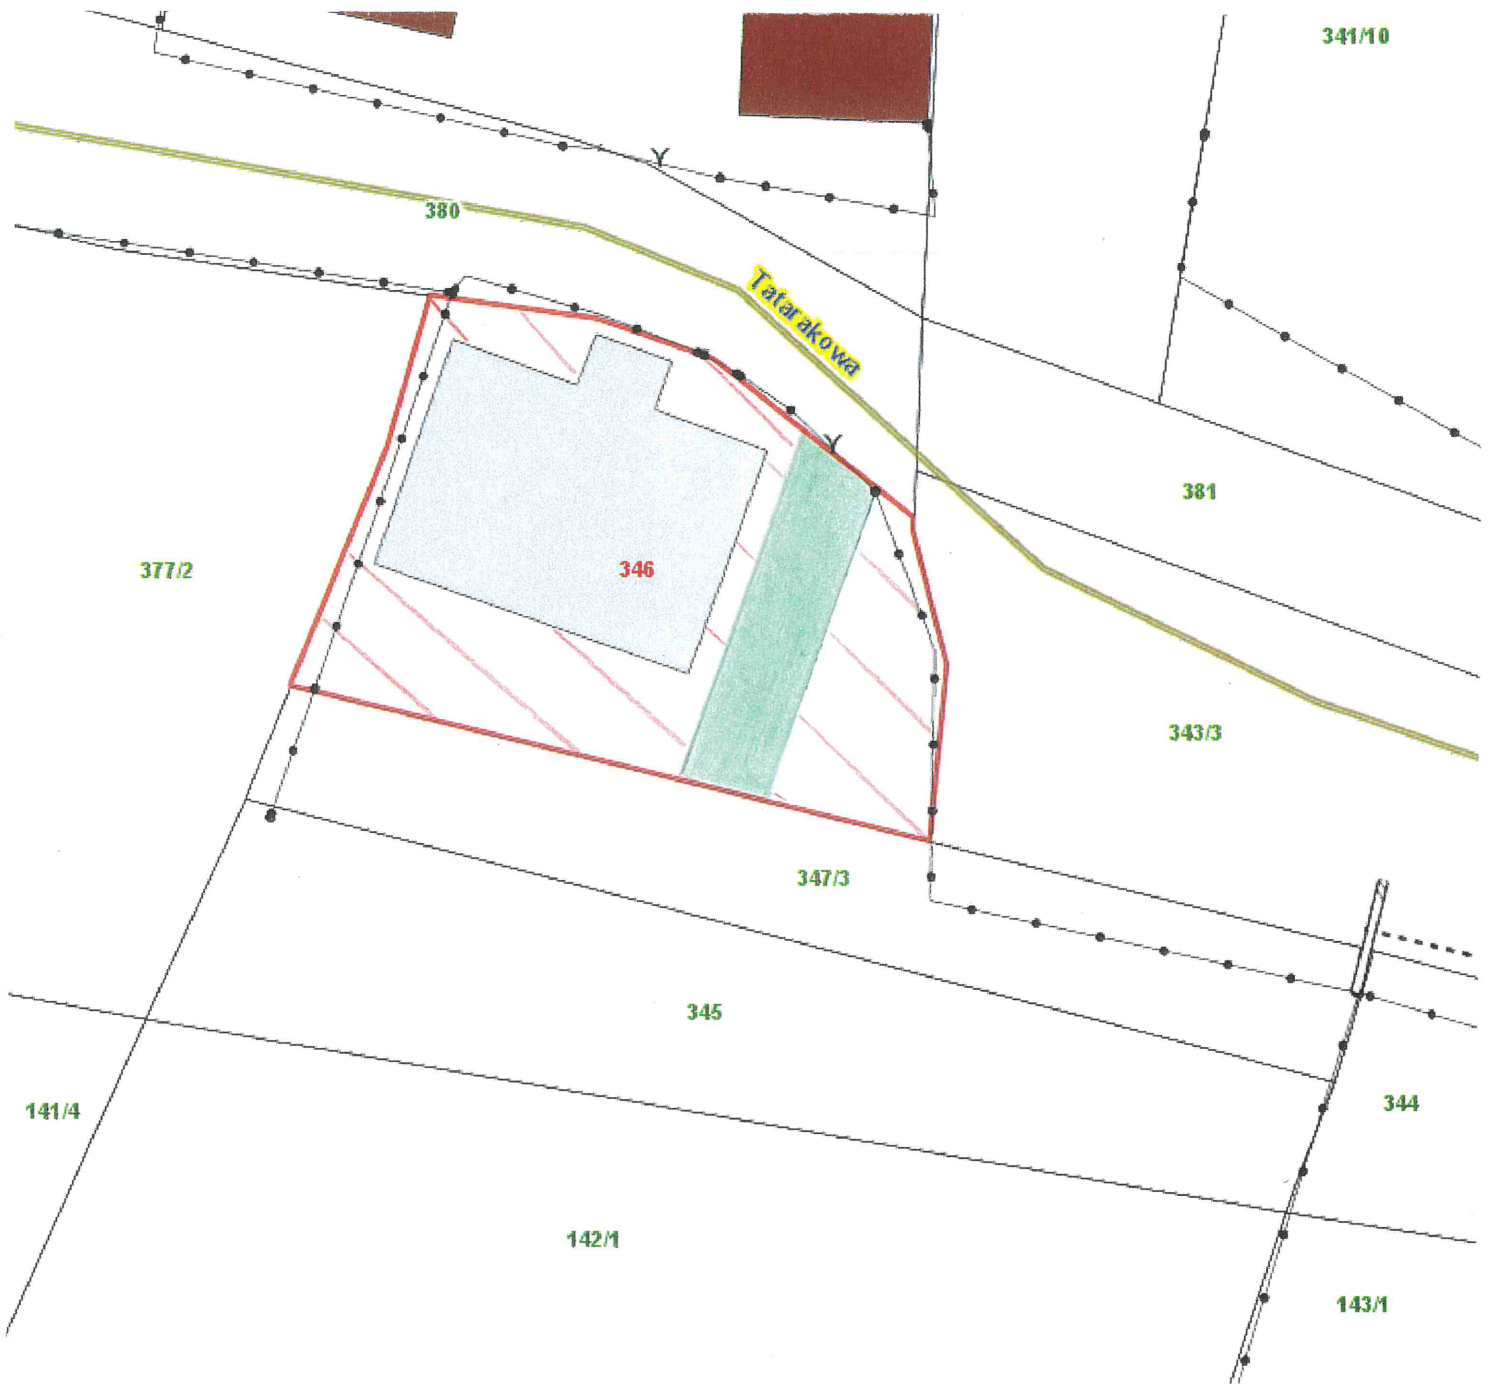

Załącznik graficzny do
zarządzenia nr
Prezydenta Miasta Krakowa
z dnia

Skala: 1:250

Teren przeznaczony do oddania w dzierżawę:

-  - część działki nr 346, obręb 36 – Nowa Huta na cel zielen przydomowa
-  - część działki nr 346, obręb 36 – Nowa Huta na cel droga dojazdowa/dojście
-  - część działki nr 346, obręb 36 – Nowa Huta na cel mieszkalny