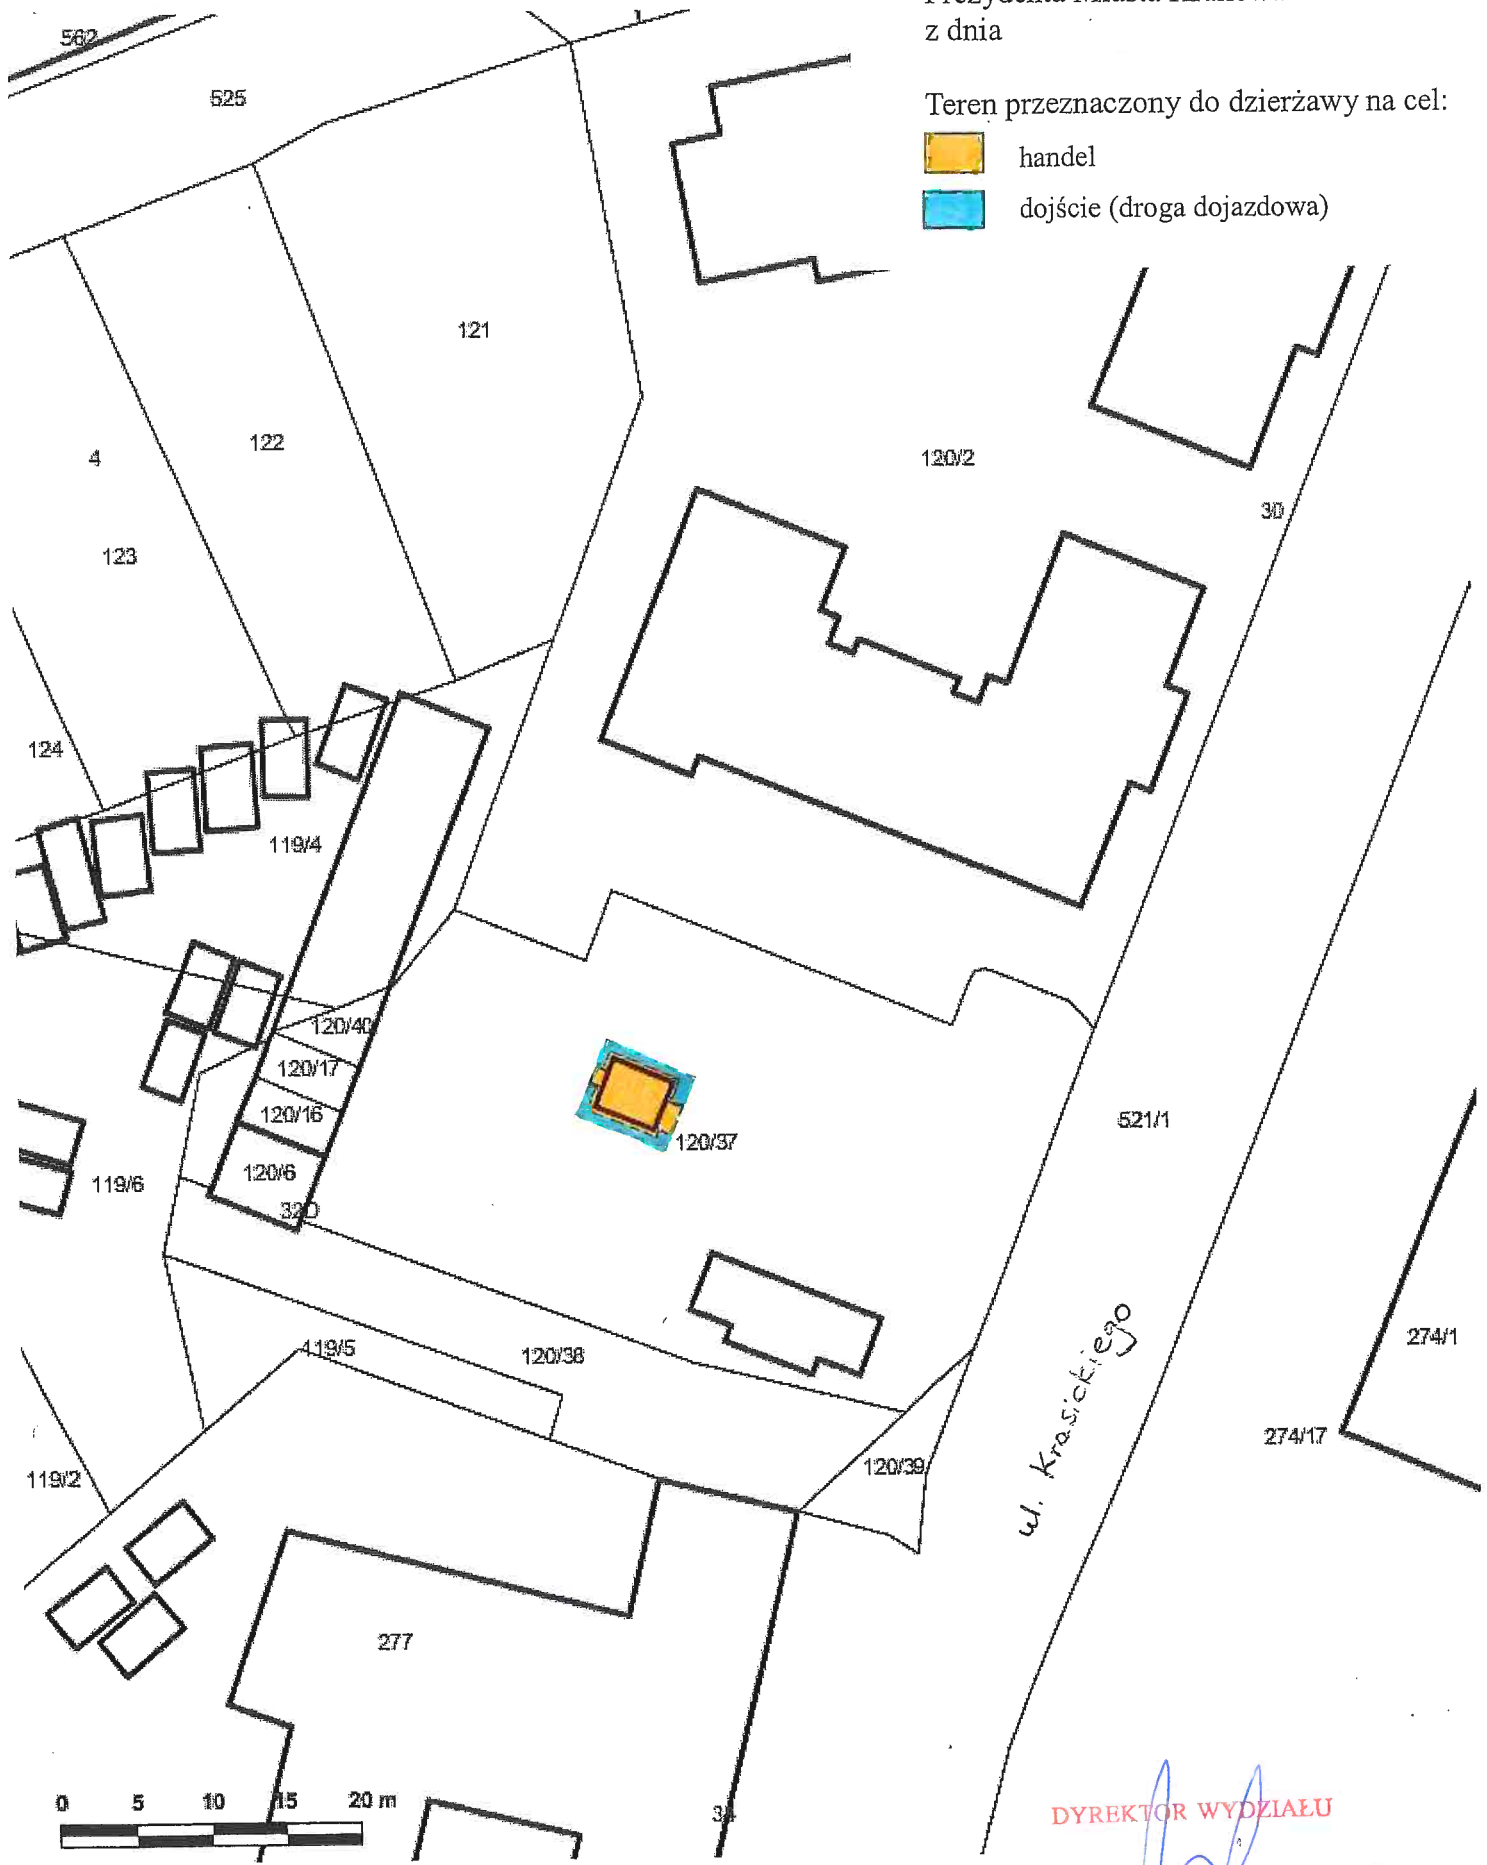

Załącznik graficzny
do zarządzenia Nr
Prezydenta Miasta Krakowa
z dnia

Teren przeznaczony do dzierżawy na cel:

-  handel
-  dojście (droga dojazdowa)

Skala: 1:500

DYREKTOR WYDZIAŁU

Marta Witkiewicz