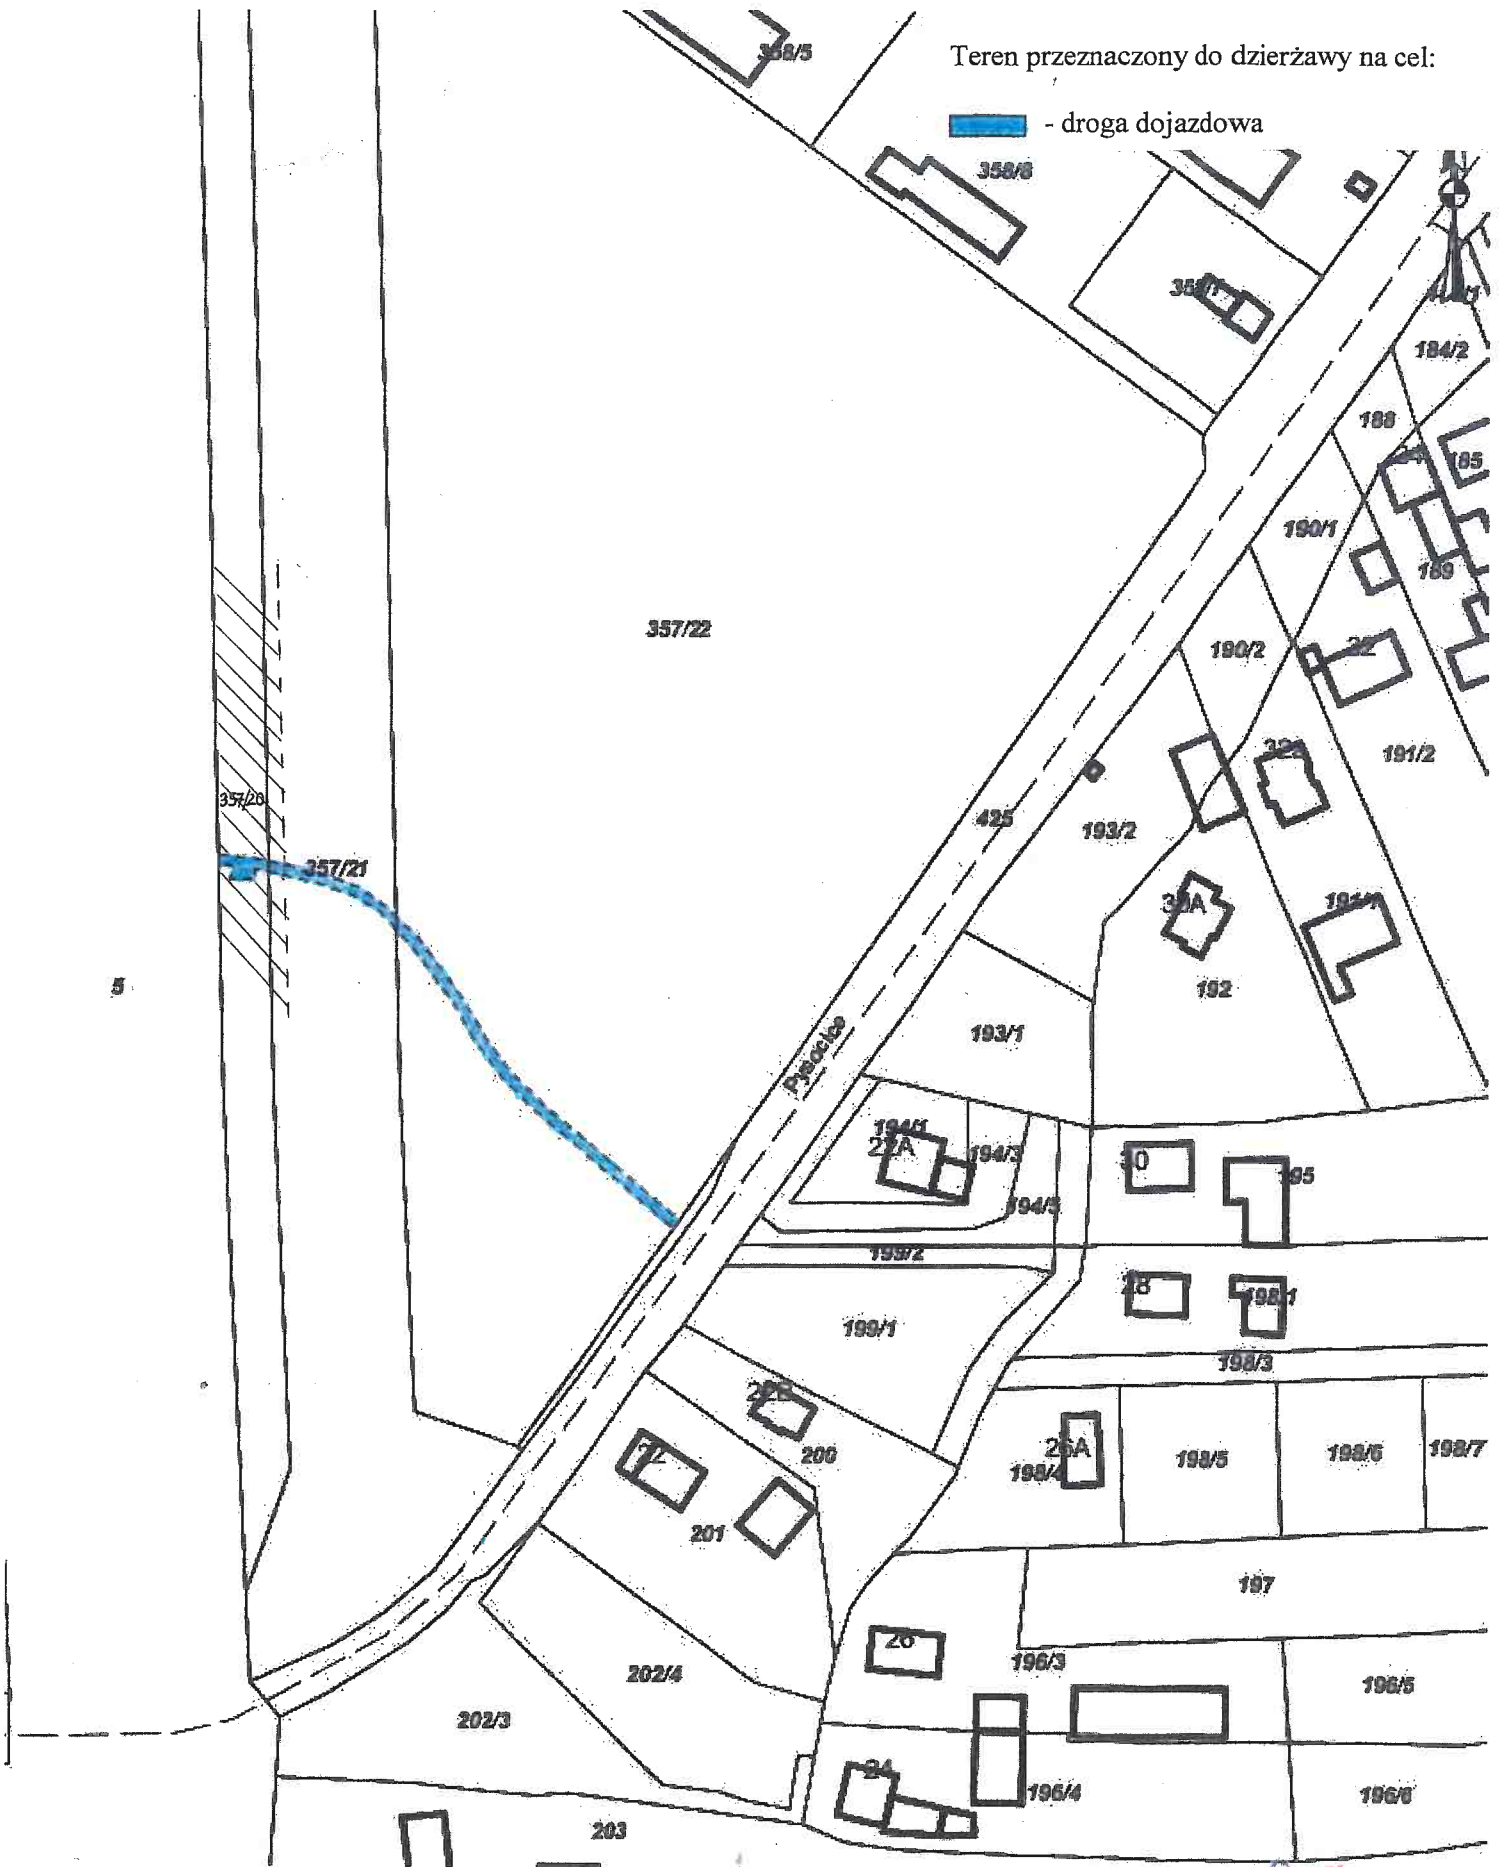

Załącznik graficzny do zarządzenia Nr
Prezydenta Miasta Krakowa
z dnia

Teren przeznaczony do dzierżawy na cel:

 - droga dojazdowa

Skala: 1:1500

- pizebieg służebności przesyłu

DYREKTOR WYDZIAŁU

Maria Wilkiewicz