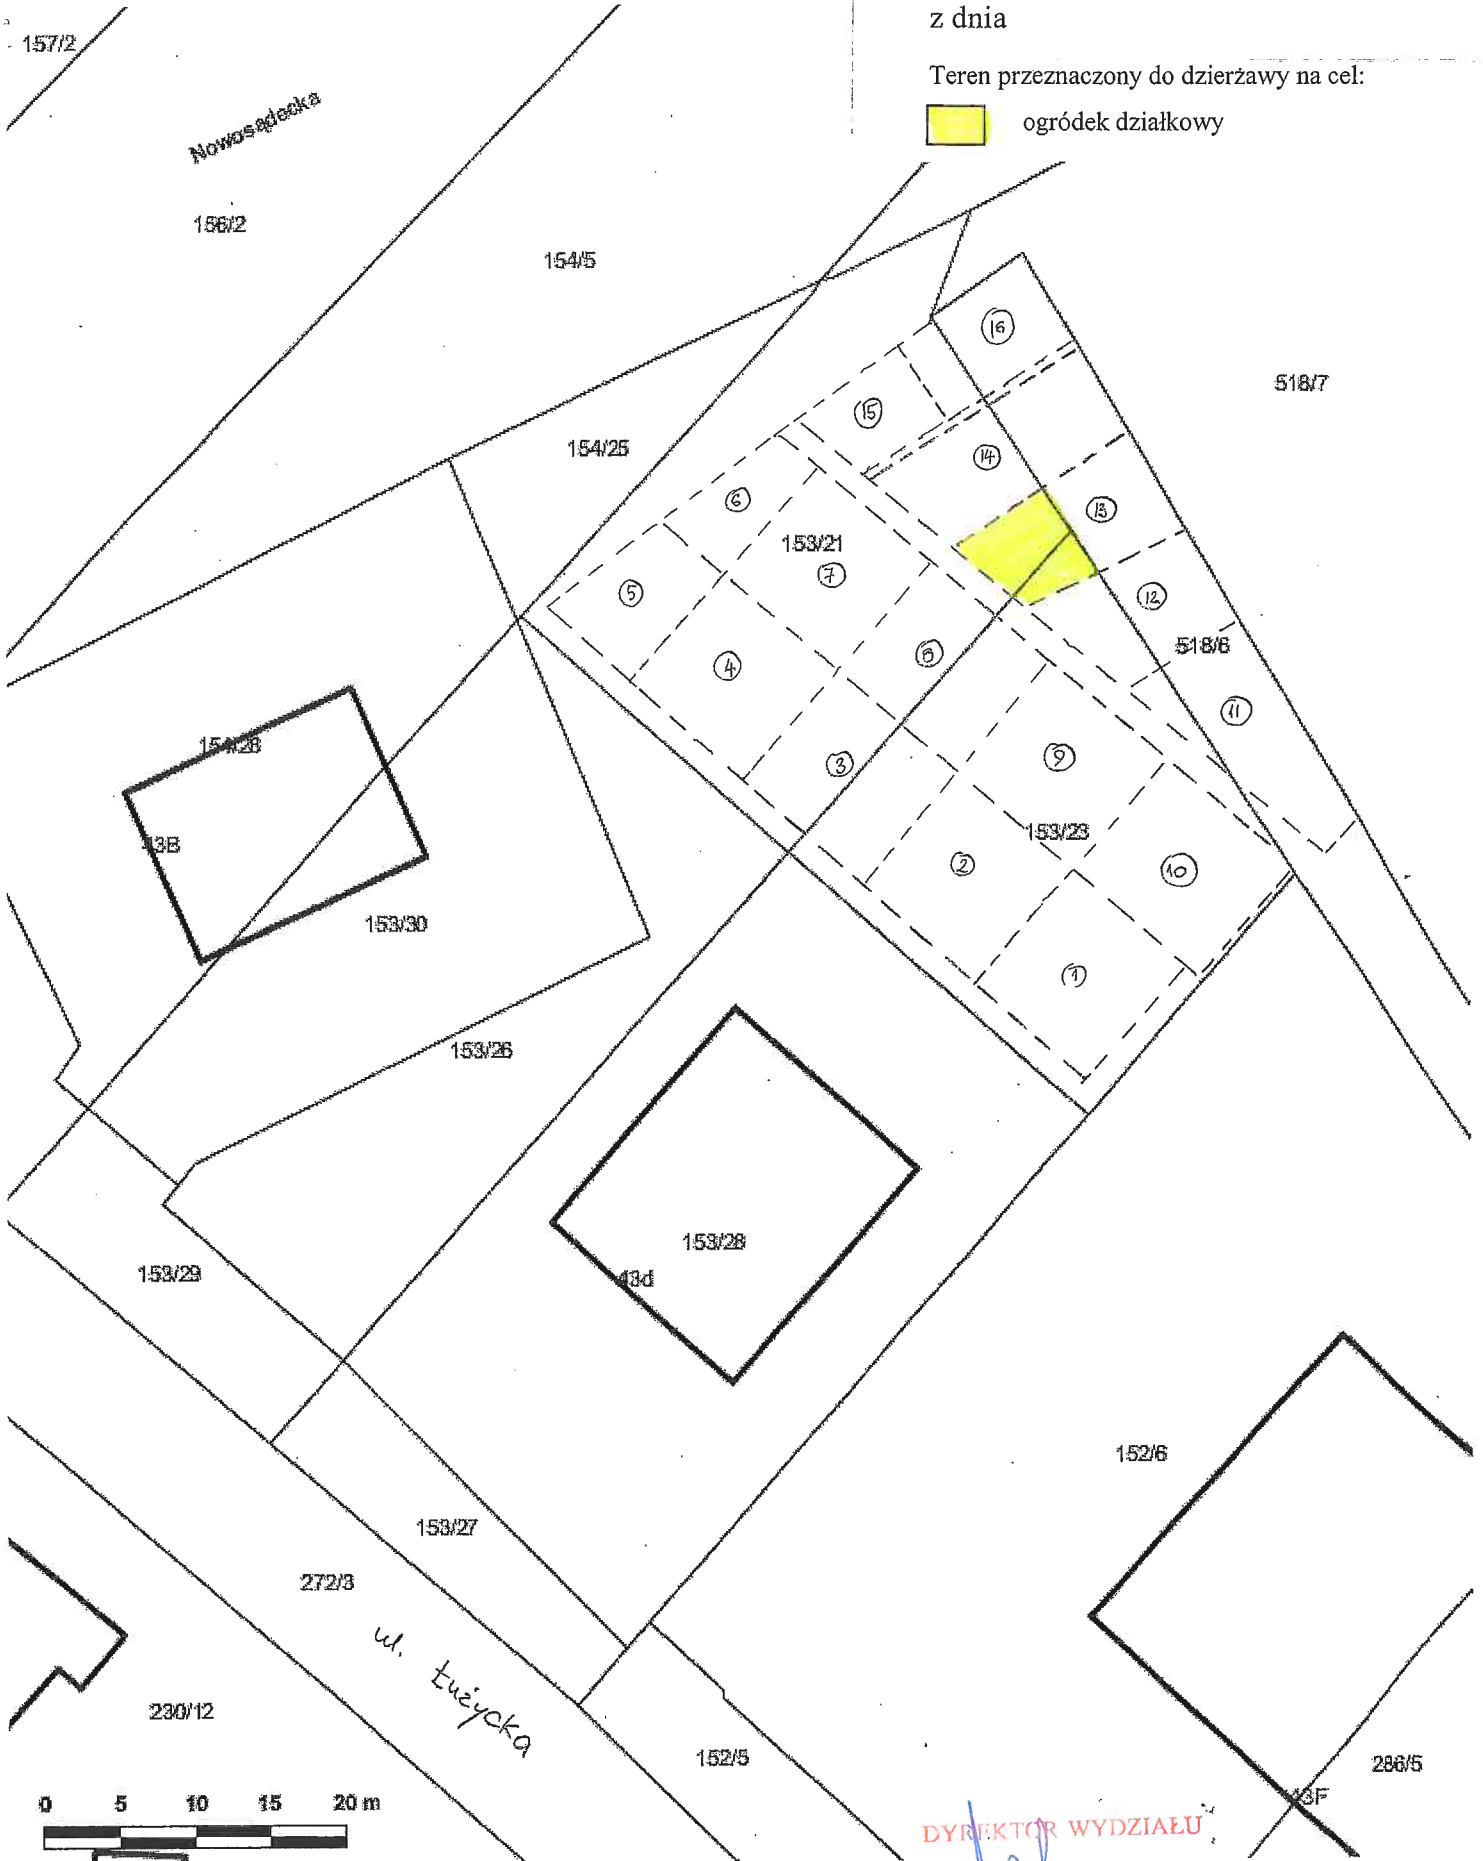

Załącznik graficzny  
do zarządzenia Nr  
Prezydenta Miasta Krakowa  
z dnia

Teren przeznaczony do dzierżawy na cel:

 ogródek działkowy

Skala: 1:500

DYREKTOR WYDZIAŁU

*Marta Wilkonia*