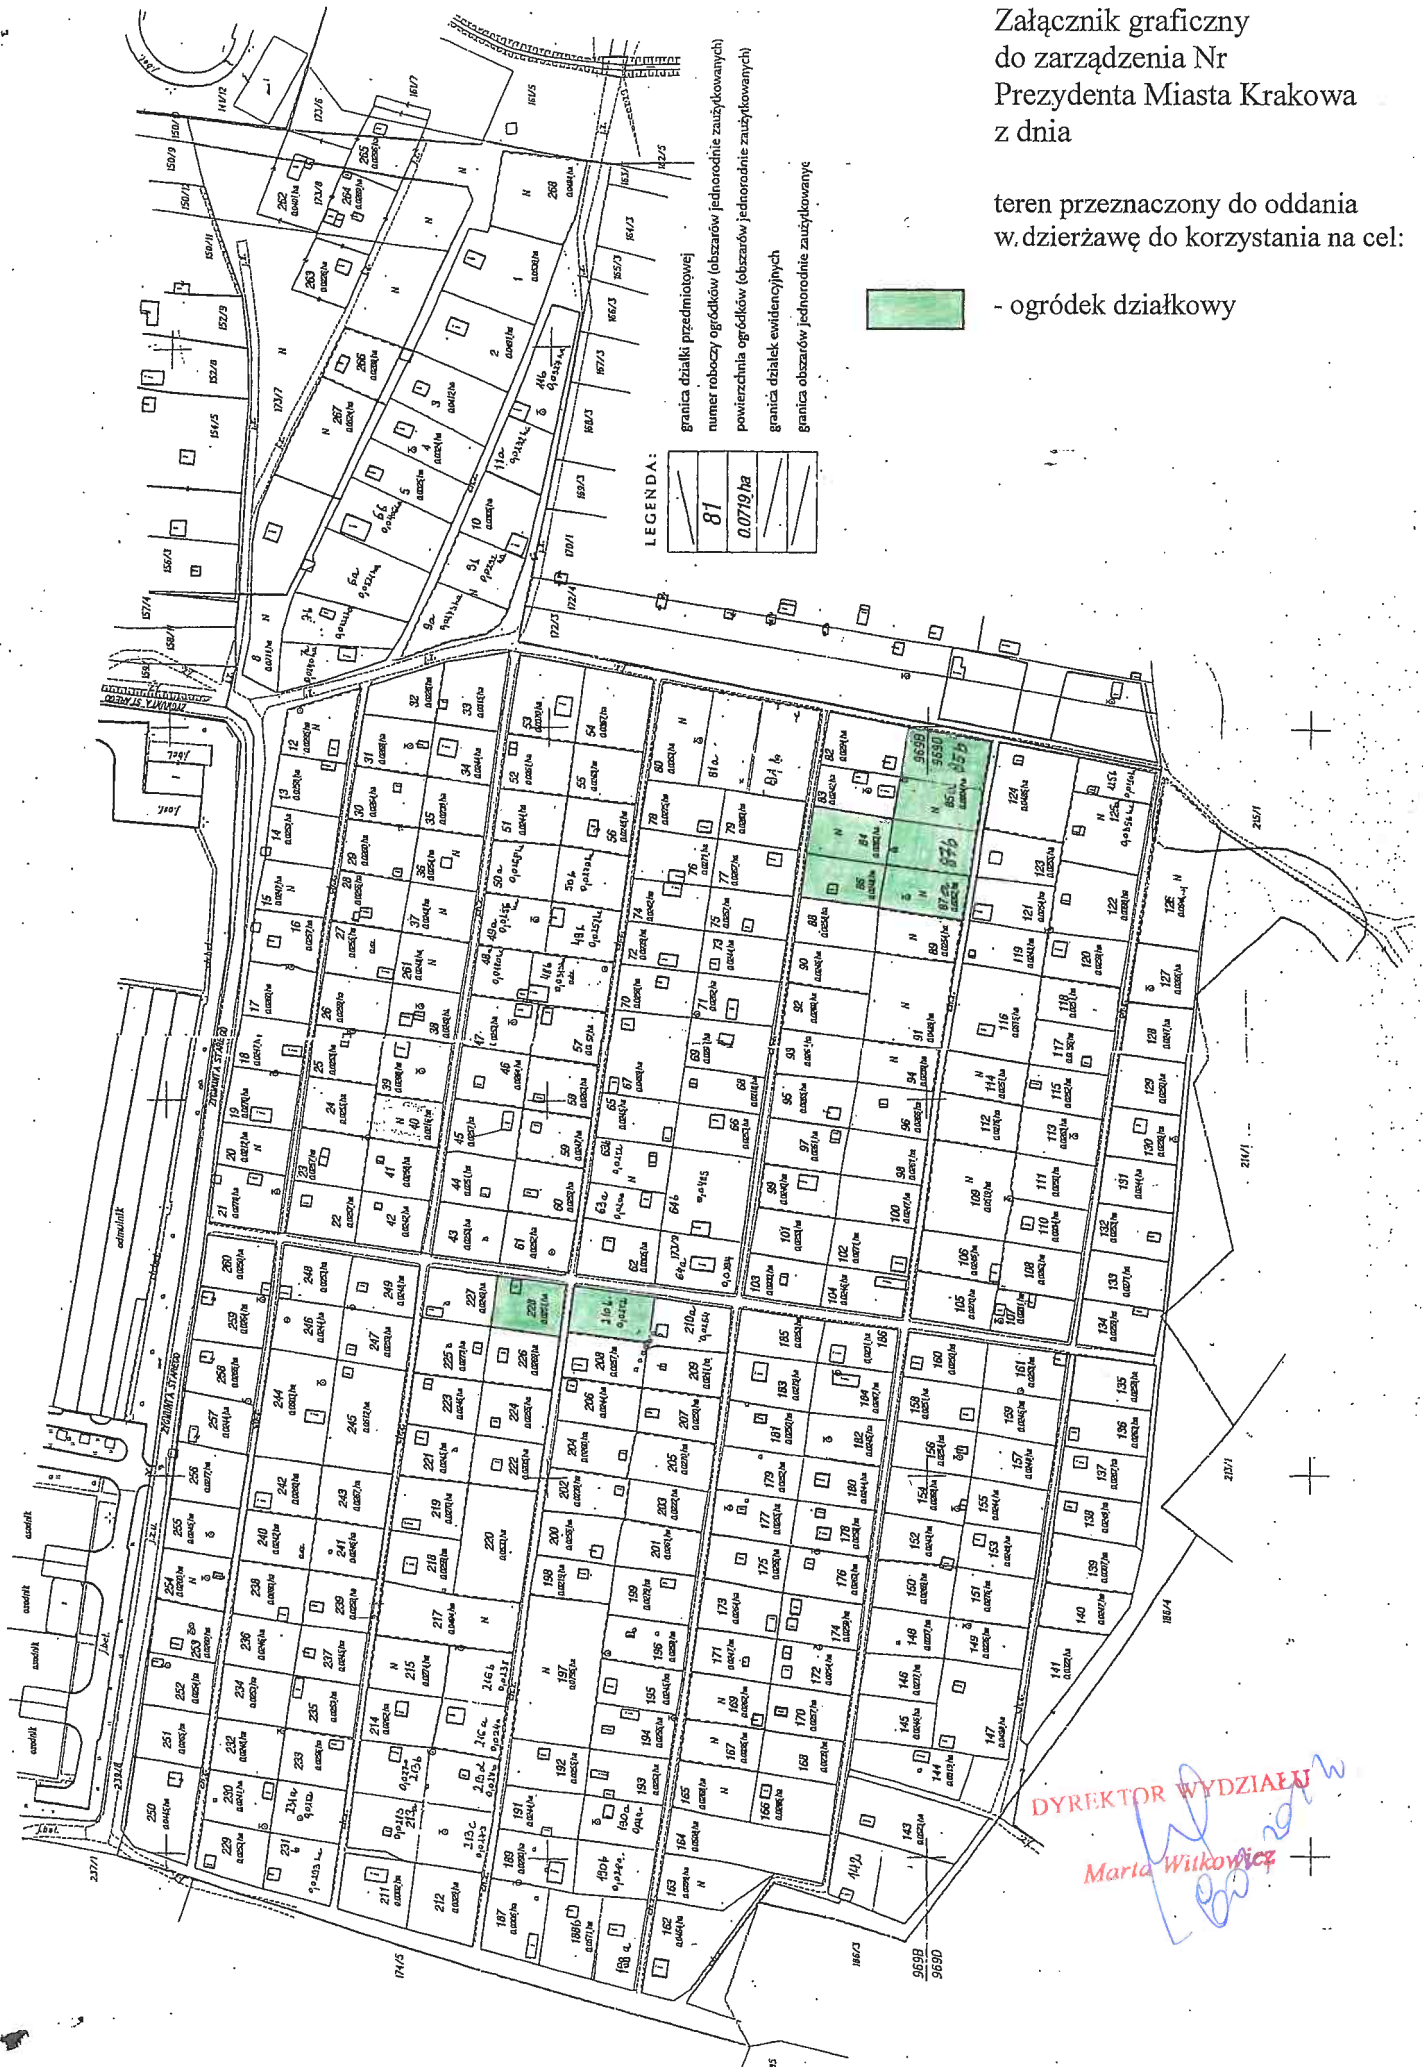

Załącznik graficzny
do zarządzenia Nr
Prezydenta Miasta Krakowa
z dnia

teren przeznaczony do oddania
w dzierżawę do korzystania na cel:

- ogródek działkowy

LEGENDA:
81
0.0719 ha

granica działki przedmiotowej
numer roboczy ogródków (obzarów jednorodnie za użytkowanych)
powierzchnia ogródków (obzarów jednorodnie za użytkowanych)
granica działek ewidencyjnych
granica obzarów jednorodnie za użytkowanych