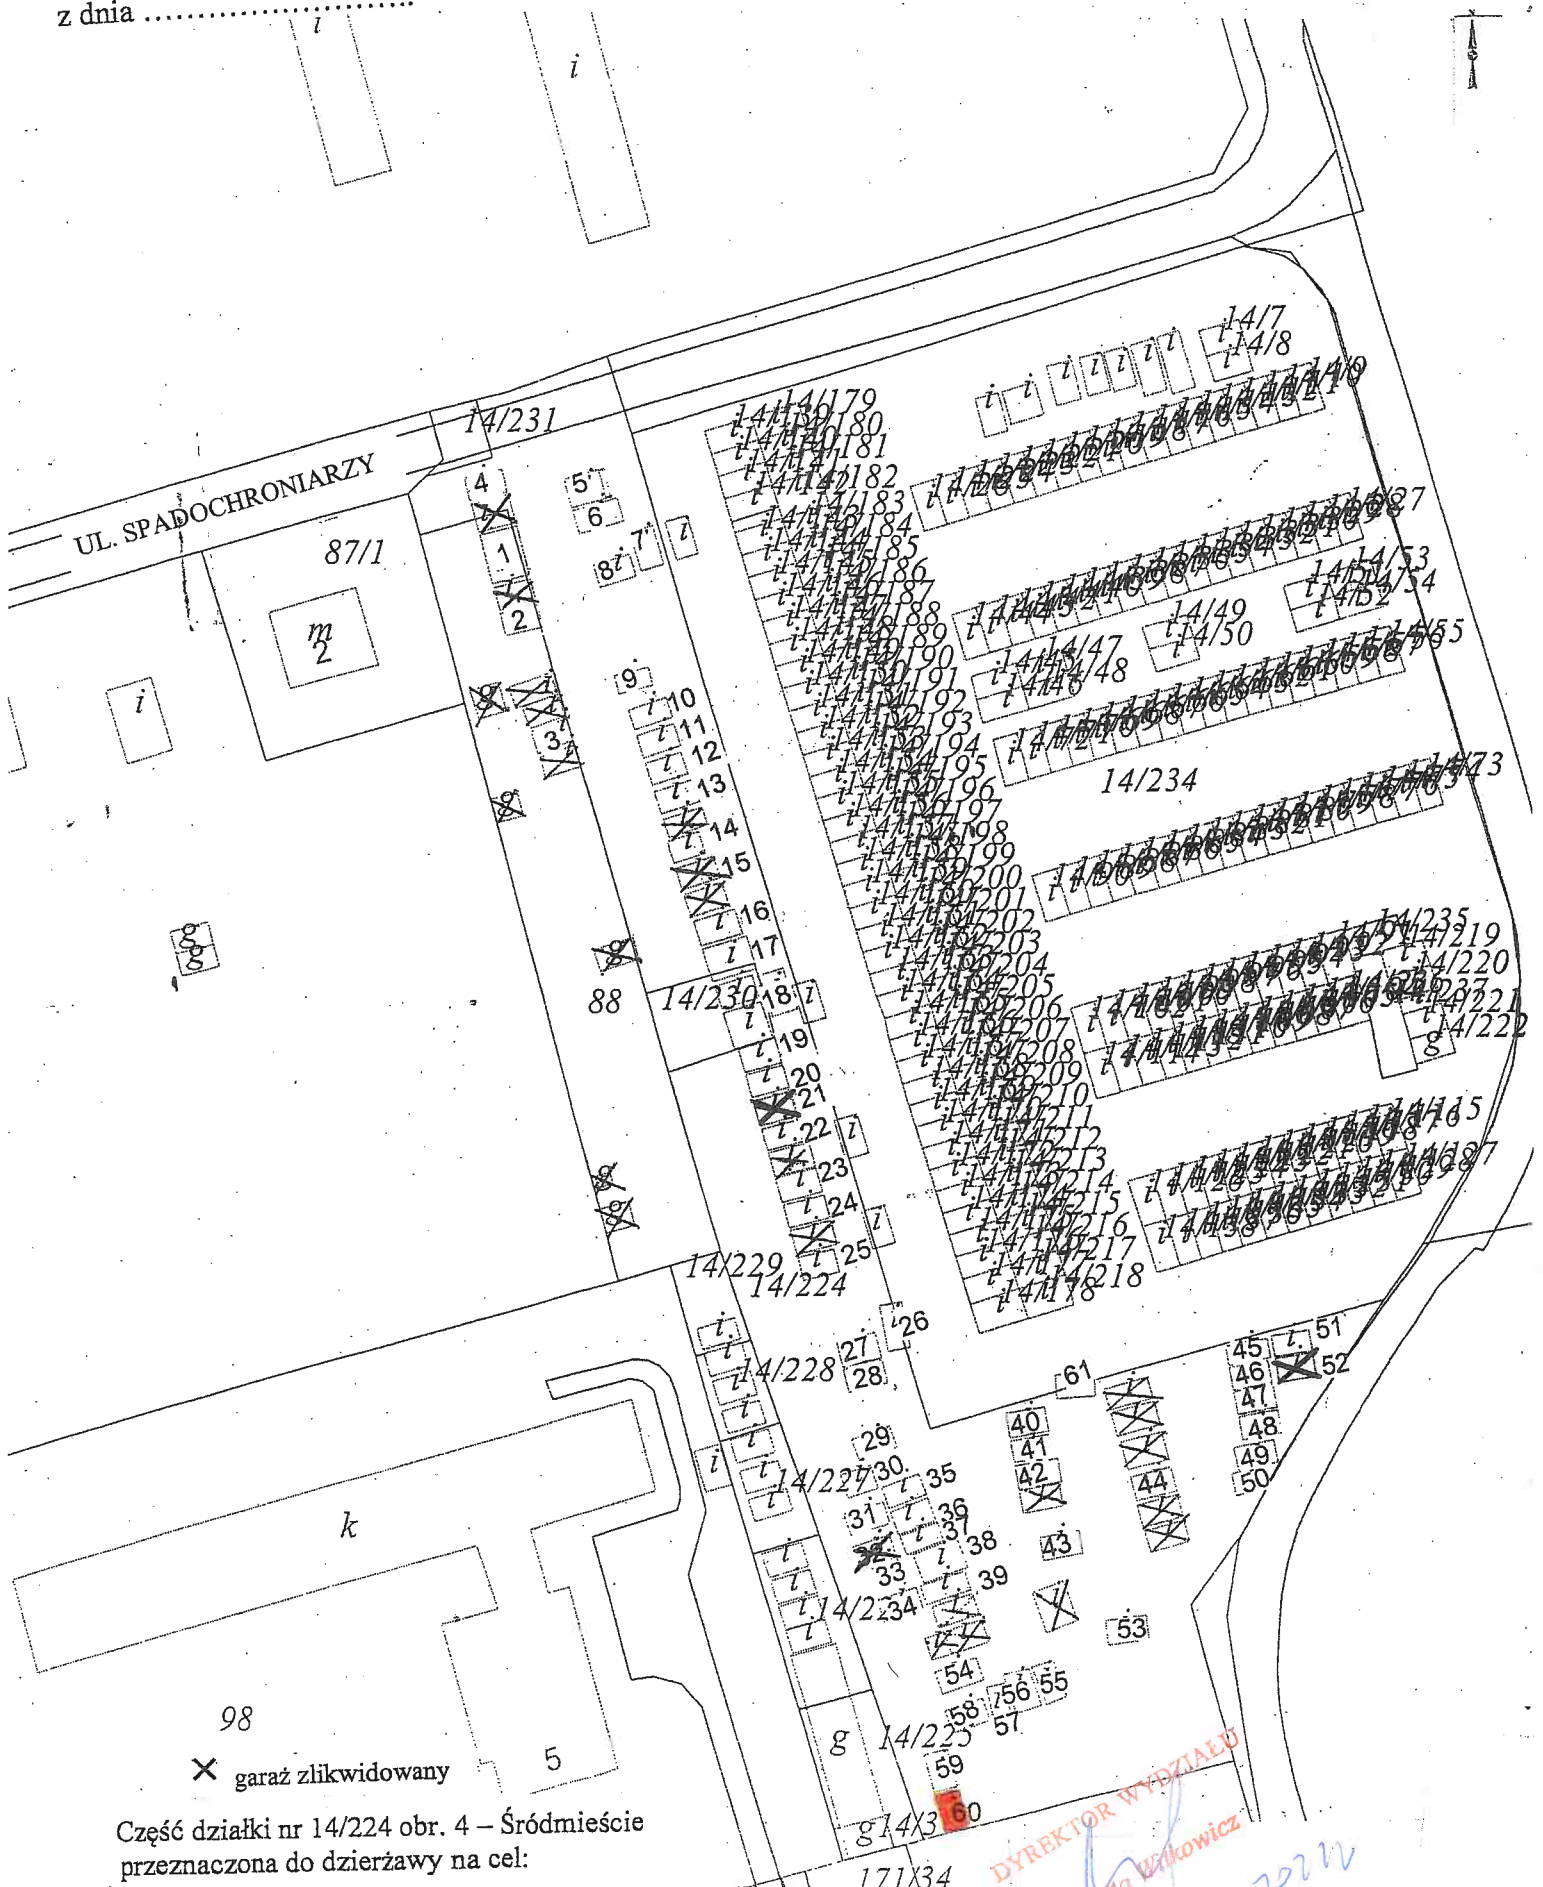

Załącznik graficzny
do zarządzenia Nr
Prezydenta Miasta Krakowa

z dnia

98
X garaż zlikwidowany

Część działki nr 14/224 obr. 4 – Śródmieście
przeznaczona do dzierżawy na cel:

■ - garaż

Skala: 1:1000

DYREKTOR WYDZIAŁU
Maria Witkiewicz