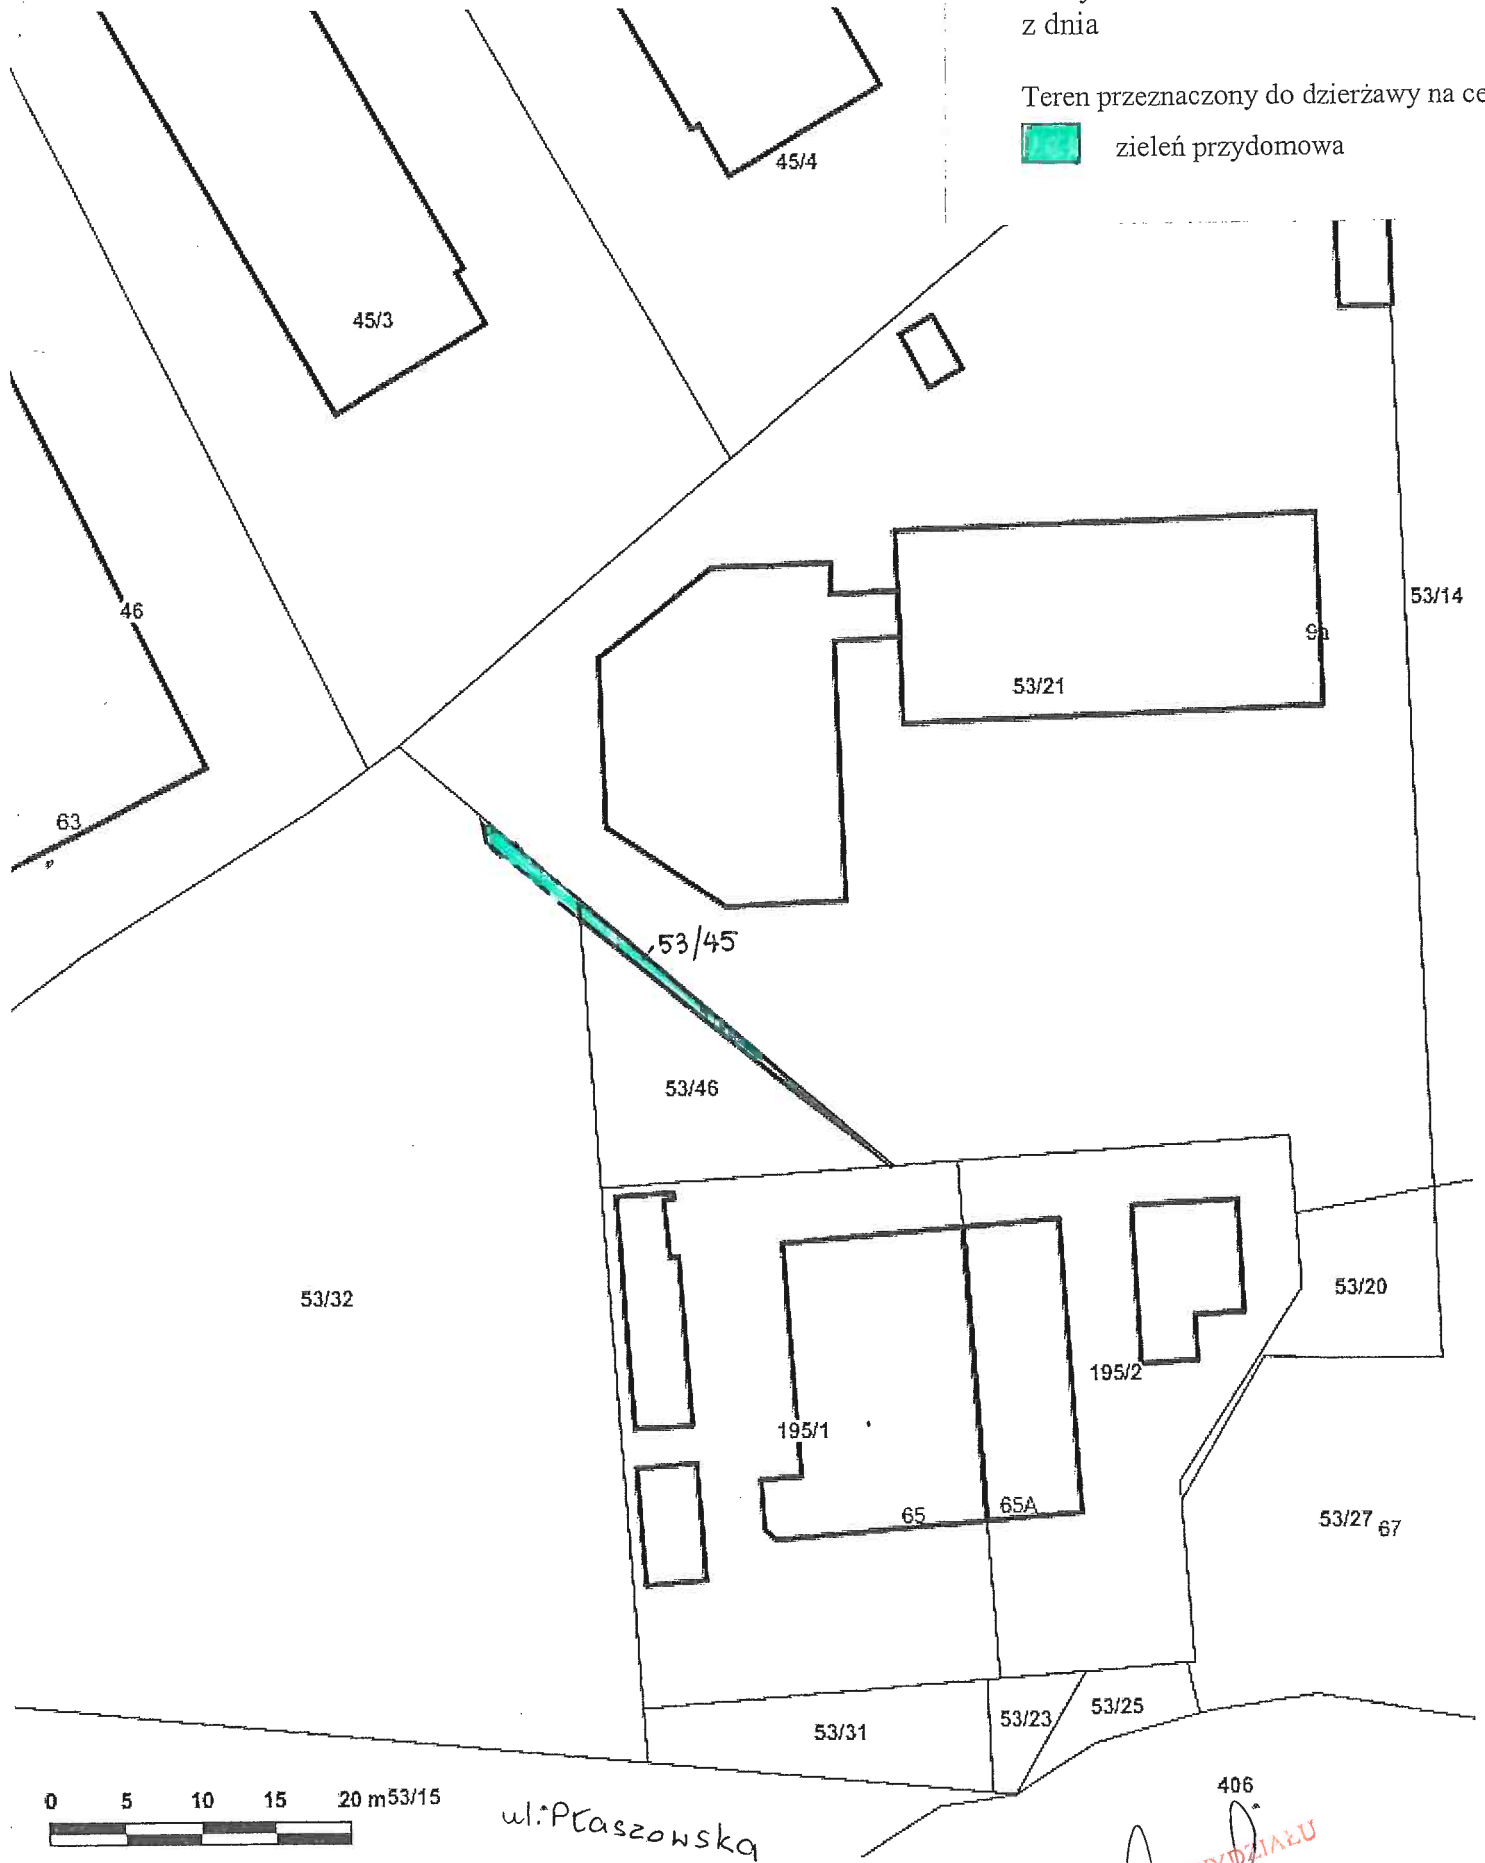

Załącznik graficzny
do zarządzenia Nr
Prezydenta Miasta Krakowa
z dnia

Teren przeznaczony do dzierżawy na cel:

 zielen przydomowa

Skala: 1:500

406
DYREKTOR WYDZIAŁU
Marta Warkowicz
6/12/2014