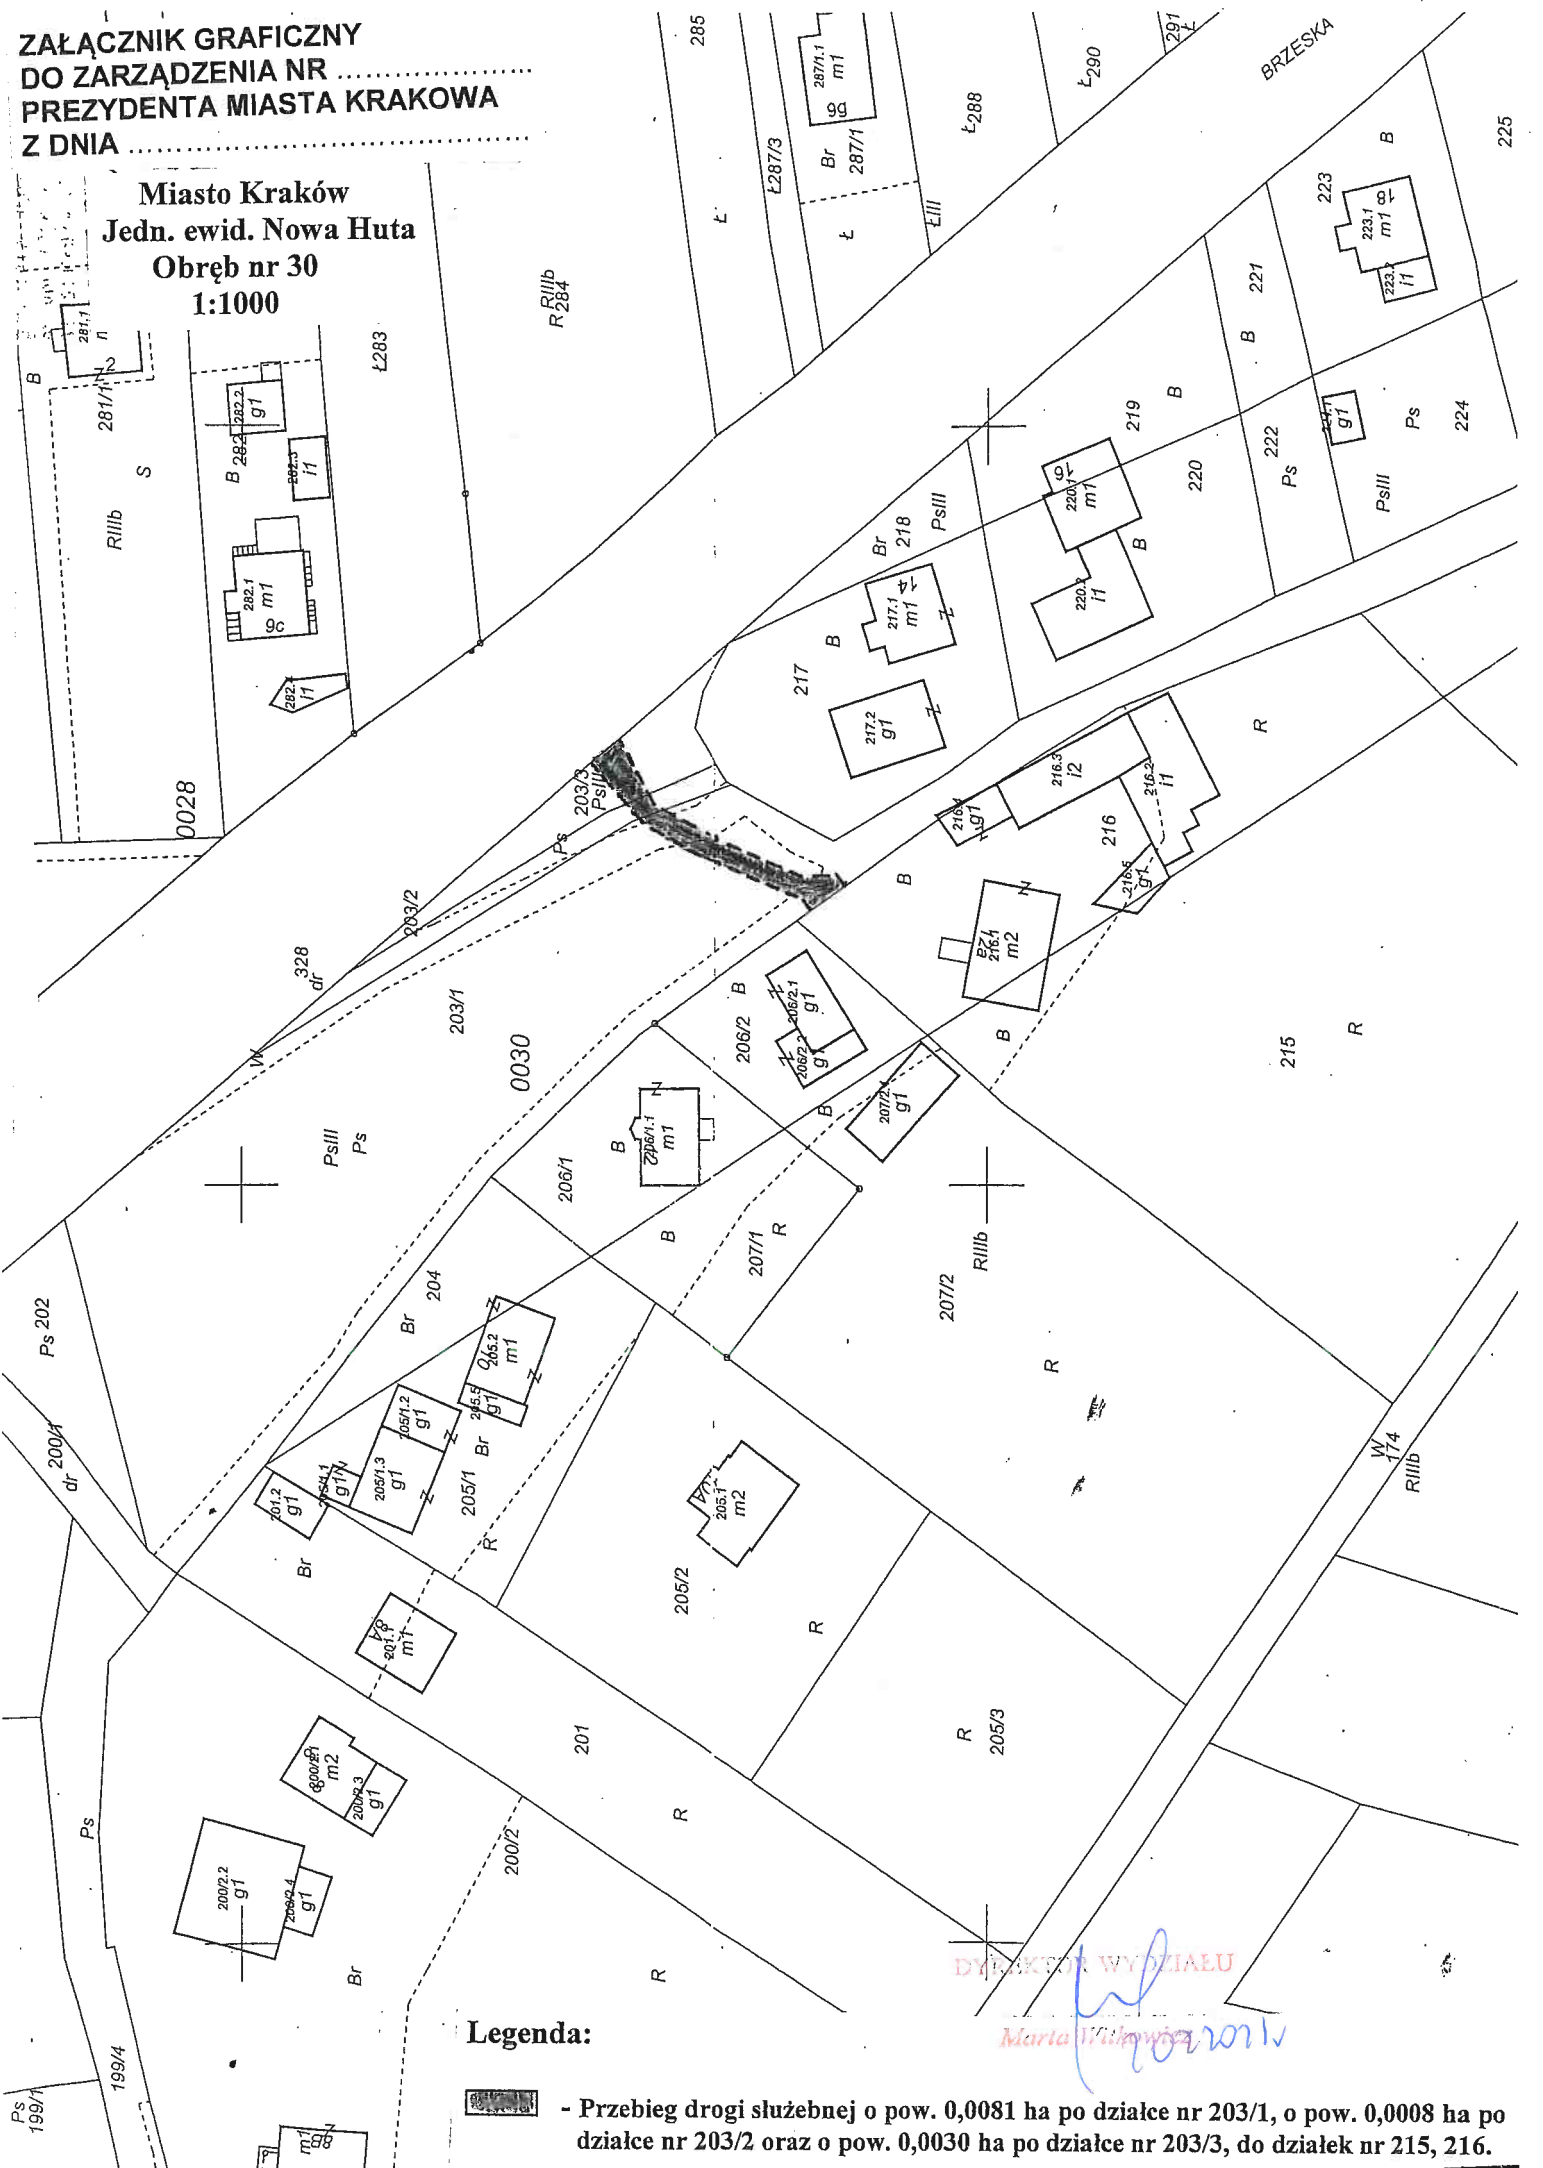

**ZAŁĄCZNIK GRAFICZNY
DO ZARZĄDZENIA NR
PREZYDENTA MIASTA KRAKOWA
Z DNIA**

**Miasto Kraków
Jedn. ewid. Nowa Huta
Obręb nr 30
1:1000**

Legenda:

- Przebieg drogi służebnej o pow. 0,0081 ha po działce nr 203/1, o pow. 0,0008 ha po działce nr 203/2 oraz o pow. 0,0030 ha po działce nr 203/3, do działek nr 215, 216.