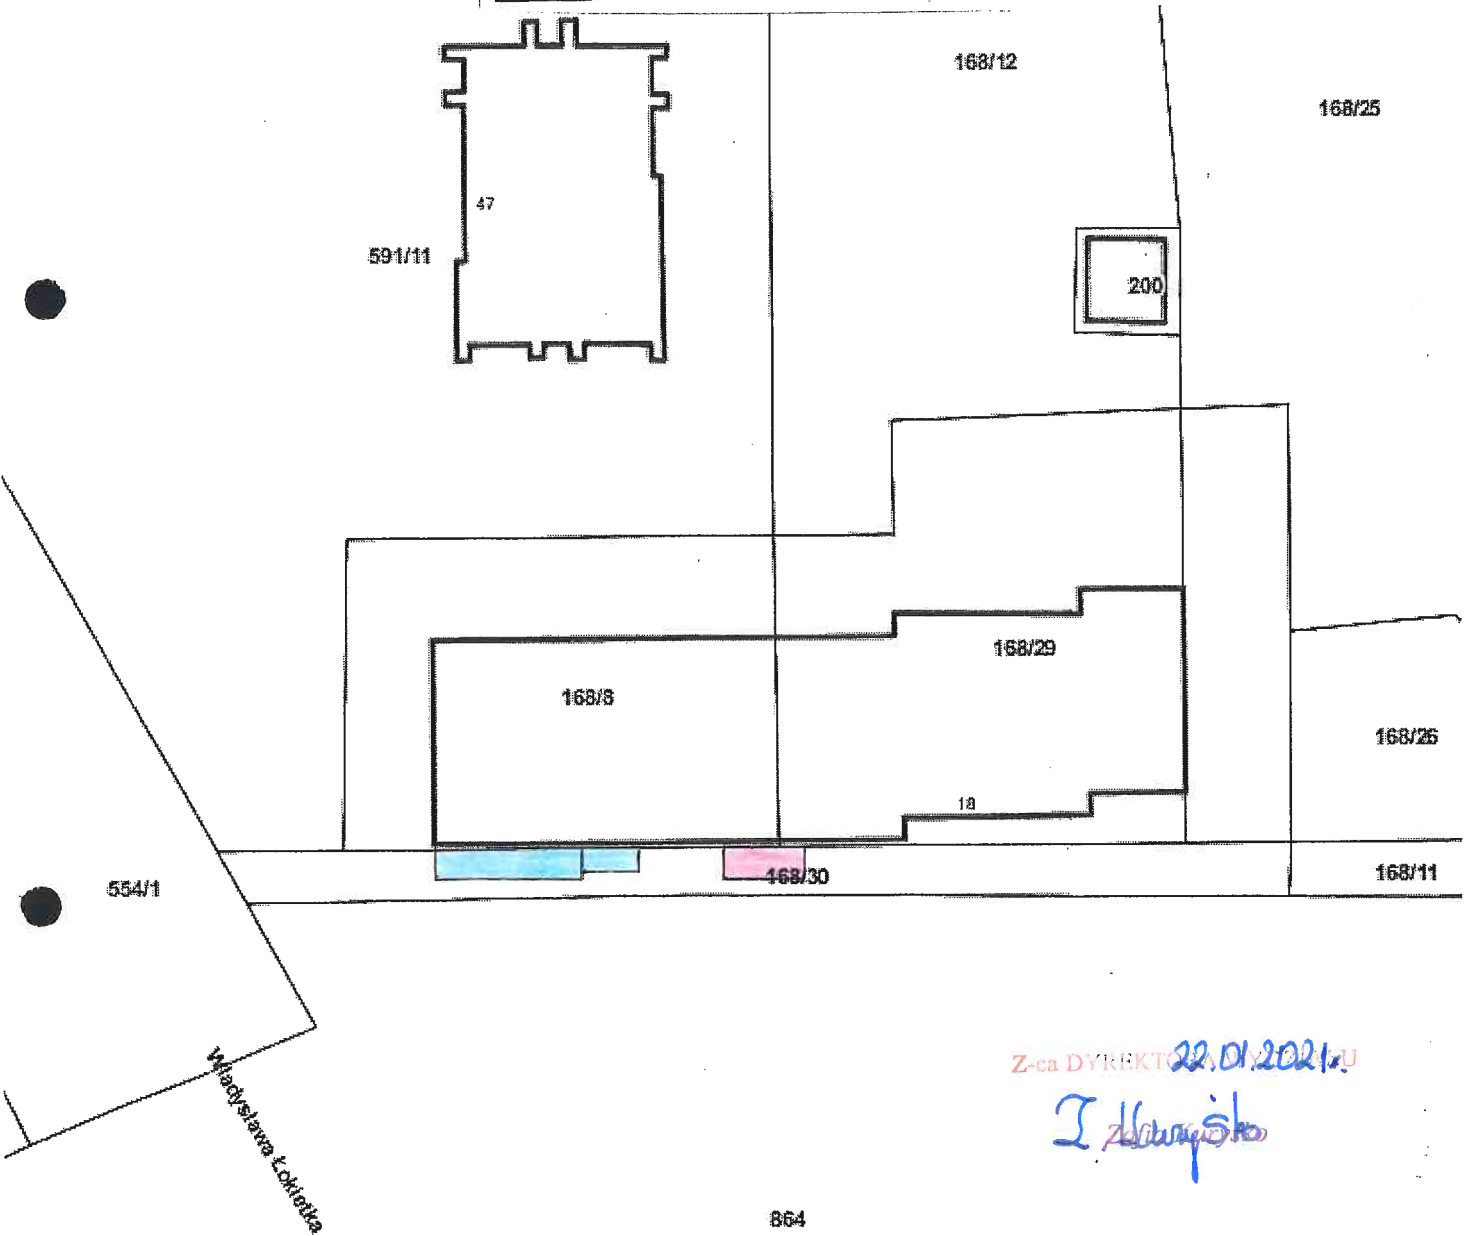

Załącznik graficzny
do zarządzenia Nr
Prezydenta Miasta Krakowa
z dnia

teren przeznaczony do oddania w dzierżawę
do korzystania na cele:

- schody oraz pochylnia (wejście do lokalu, urządzenie nieodzwone d
prawidłowego funkcjonowania obiektu)

- wiata na wózki sklepowe (skład)

Józefa Wybickiego