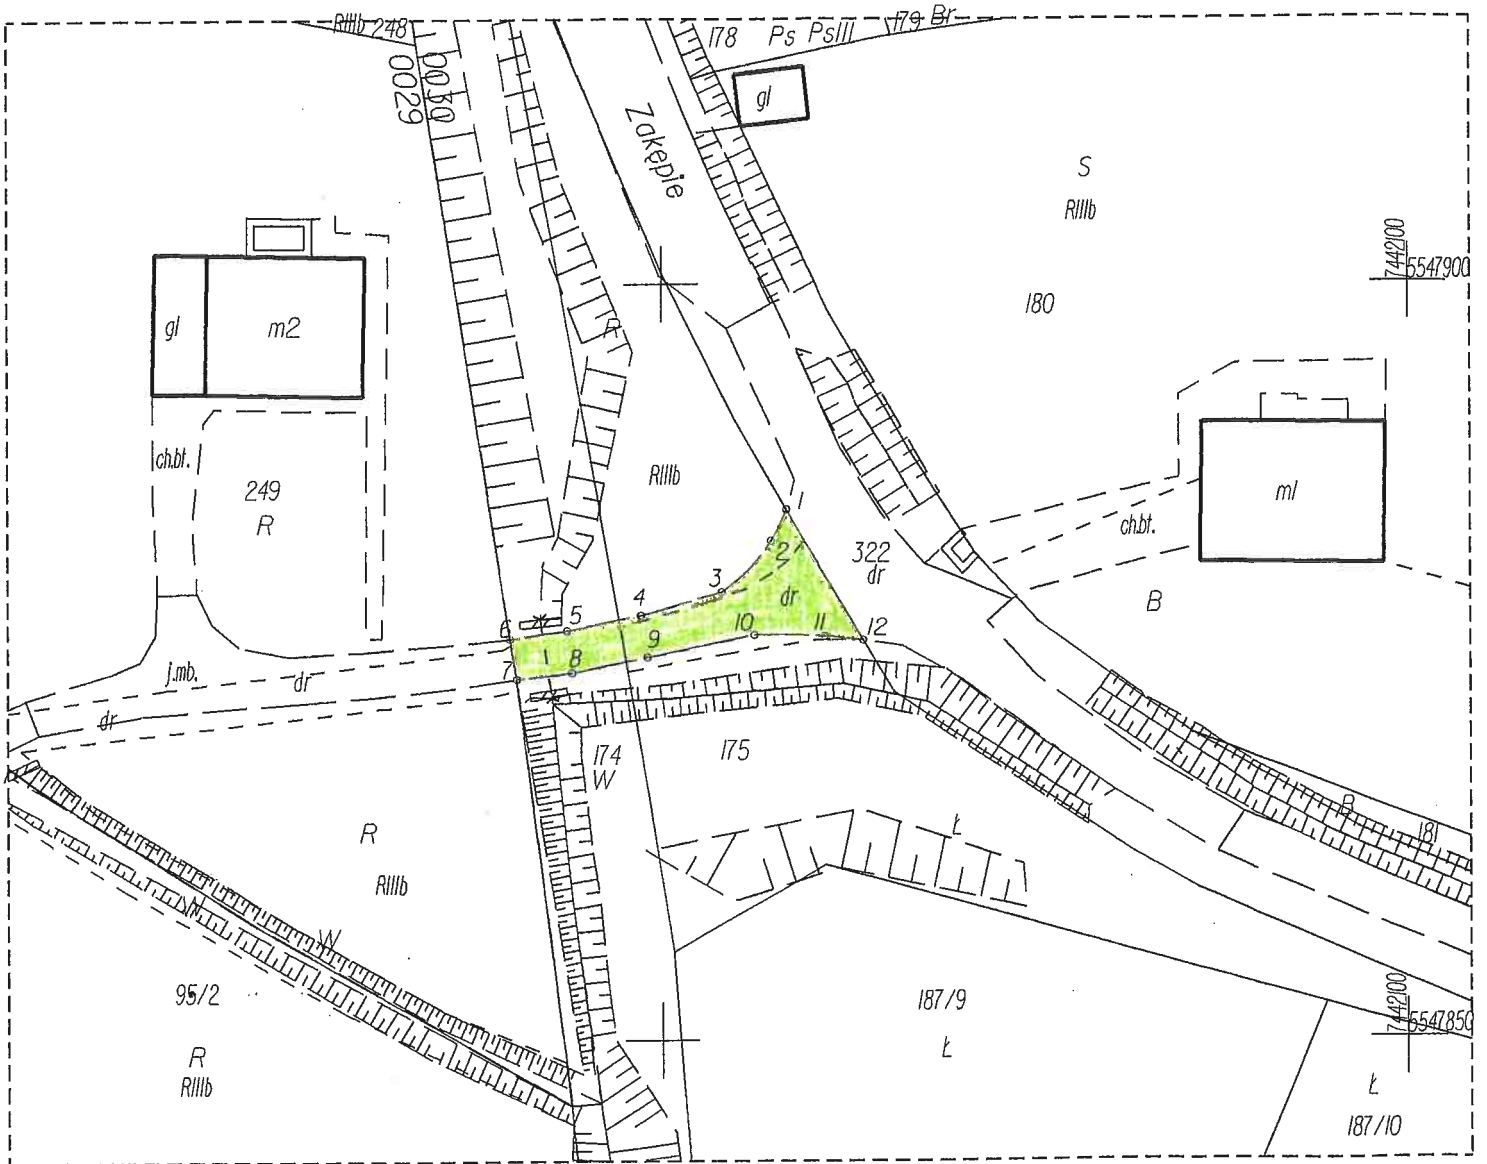

**ZAŁĄCZNIK GRAFICZNY
DO ZARZĄDZENIA NR
PREZYDENTA MIASTA KRAKOWA
Z DNIA'**

**Miasto Kraków
Jedn. ewid. Nowa Huta
Obręb nr 29, 30
1:500**

DYREKTOR WYDZIAŁU

Marta Witkiewicz

Legenda:

-  - Przebieg drogi służebnej o pow. 0,0022 ha po działce nr 174 oraz o pow. 0,0063 ha po działce nr 175, obręb 30-Nowa Huta, do działek nr 248, 249, obręb 29-Nowa Huta.