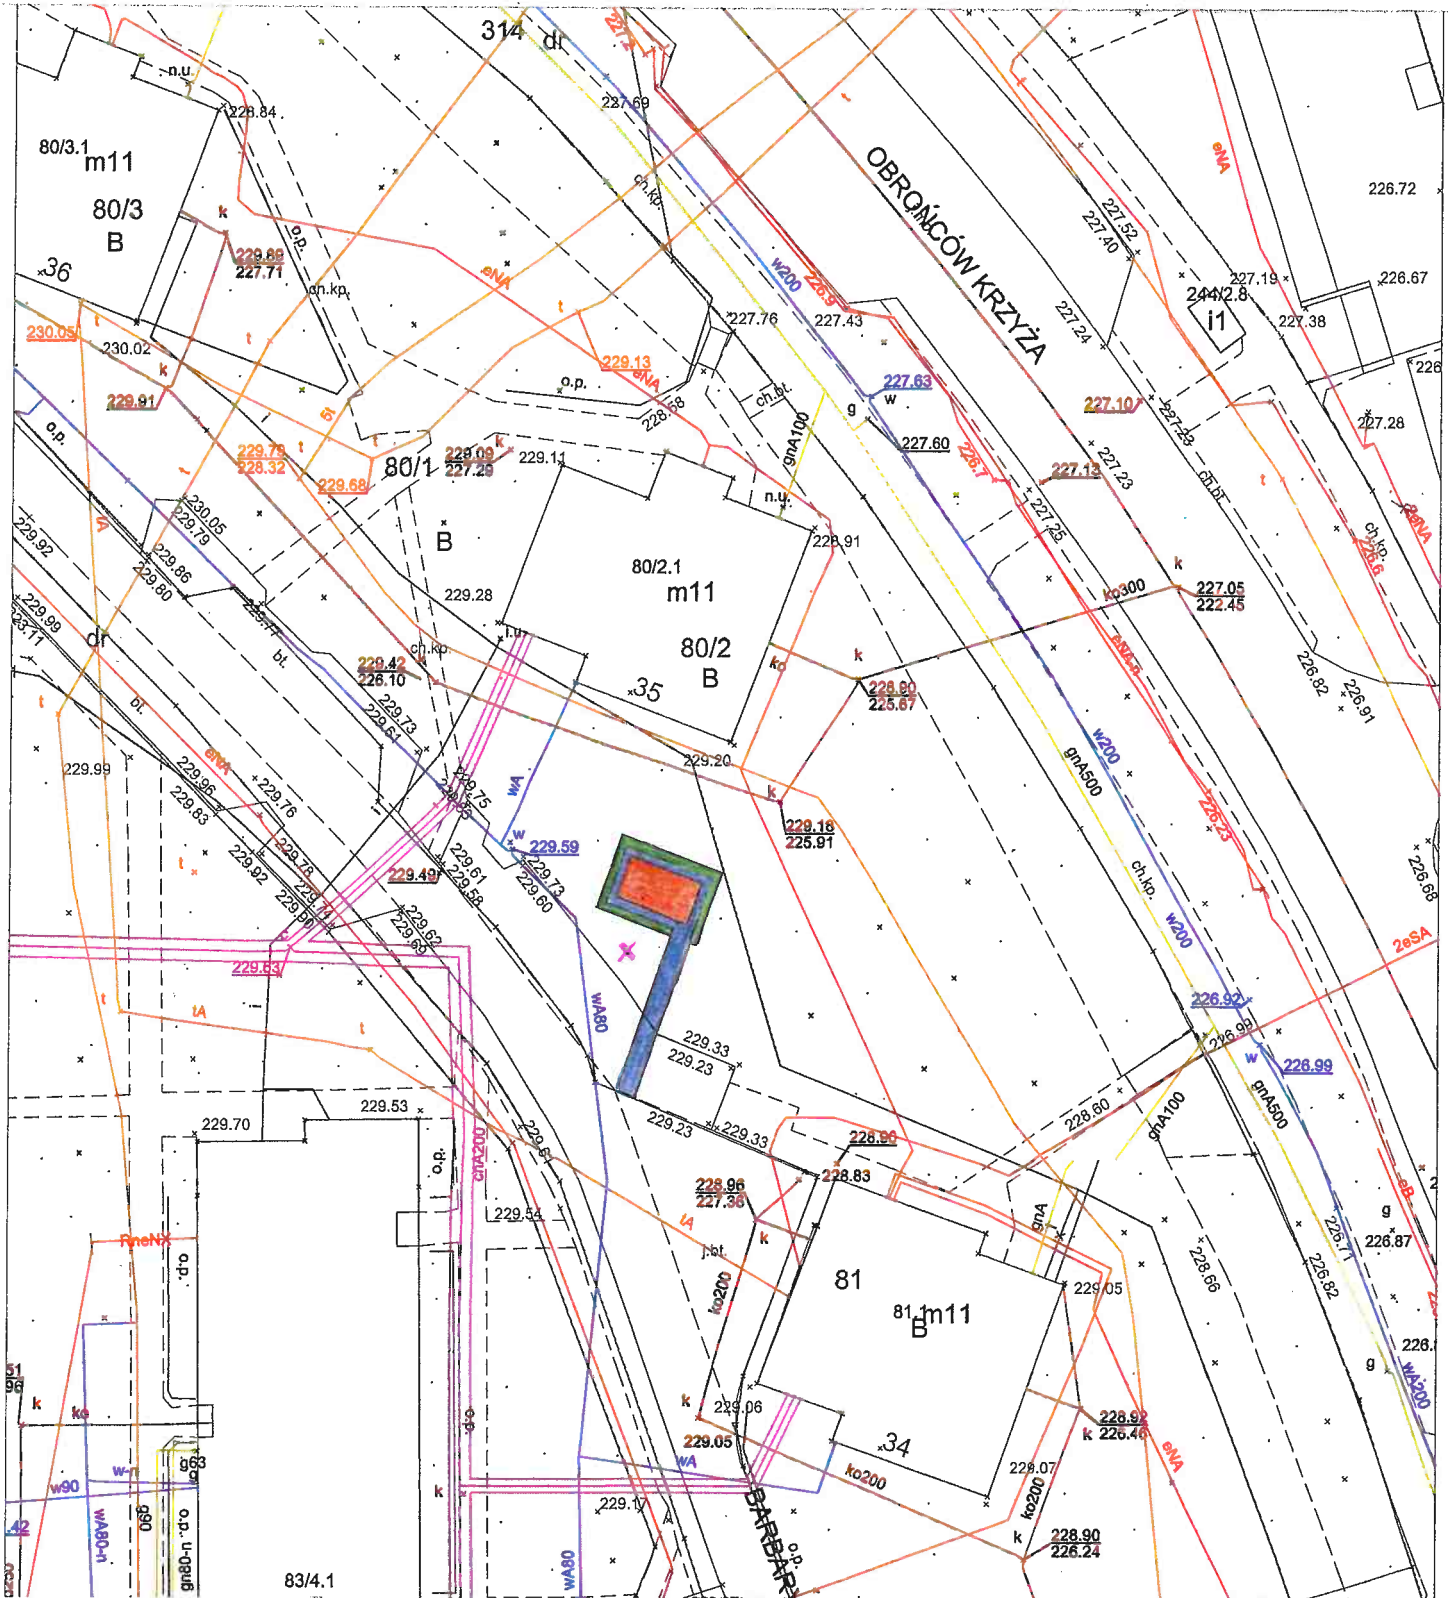

Załącznik graficzny
do zarządzenia nr
Prezydenta Miasta Krakowa
z dnia

Skala 1:500

Część działki nr 80/1 obr. 8 - Nowa Huta przeznaczona do oddania w dzierżawę na cele:

- budowa i eksploatacja wiaty śmieтниковej (wiaty śmieтниковej)
- dojście (droga dojazdowa)
- zielen ostonowa (rolniczy do 1000 m² włącznie)