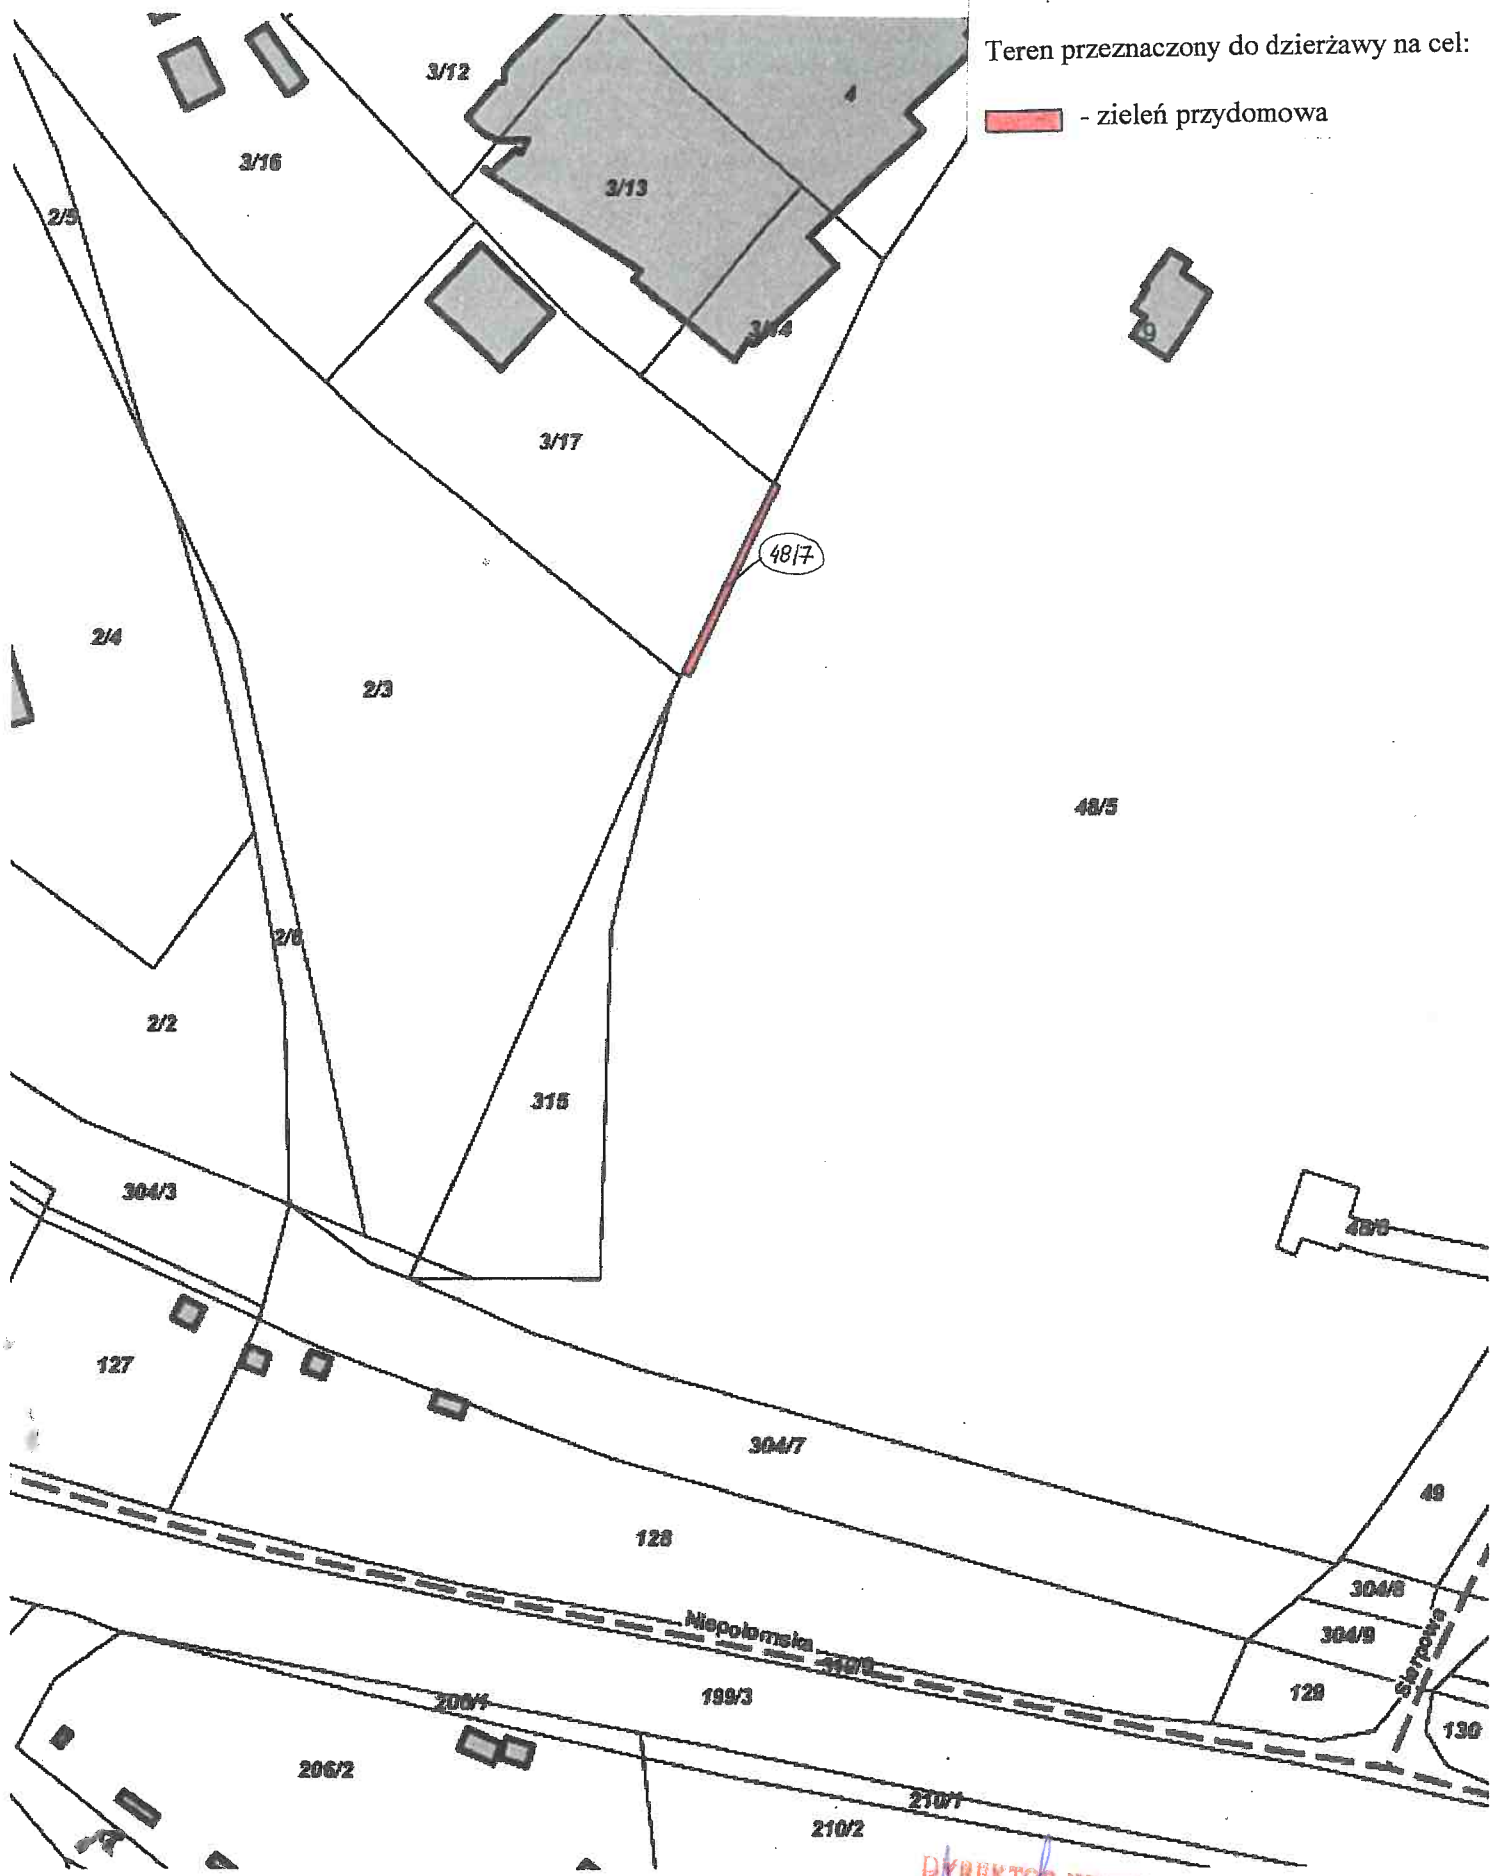

Załącznik graficzny do zarządzenia Nr
Prezydenta Miasta Krakowa
z dnia

Teren przeznaczony do dzierżawy na cel:

 - zielen przydomowa

Skala: 1:1000

DYREKTOR WYDZIAŁU
Maria Witkiewicz
Maria Witkiewicz