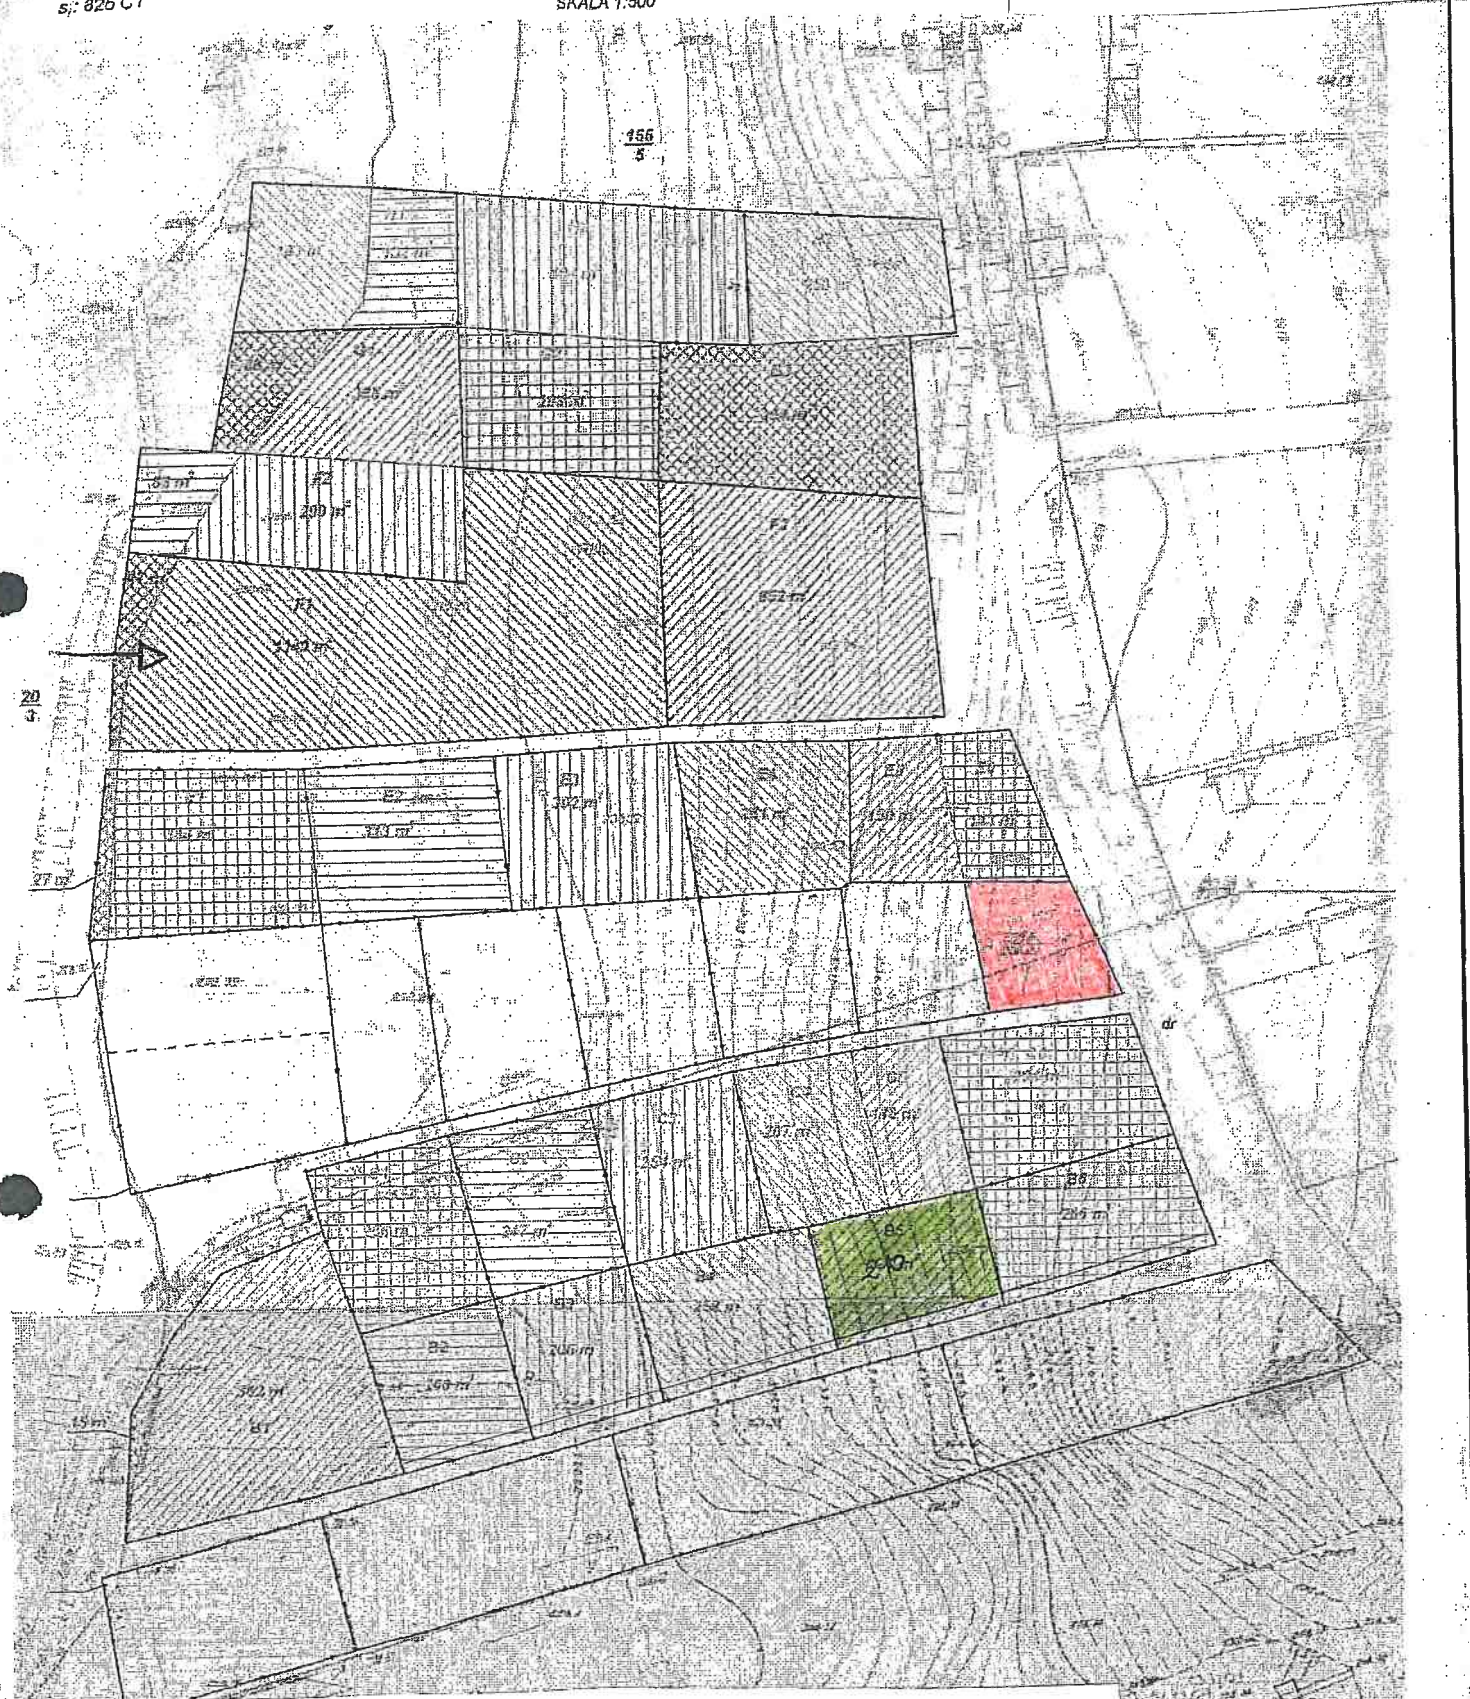

Załącznik graficzny
do zarządzenia Nr
Prezydenta Miasta Krakowa
z dnia.....

Miasto: Kraków
Jedn. ewid.: Nowa Huta
obręb: 1, działka 155/5
sj: 825 C1

MAPA SYTUACYJNO-WYSOKOŚCIOWA
USTALENIA STANU WŁADANIA ORAZ SPOSOBU ZAGOSPODAROWANIA
DZIAŁKI NR 155/5 OBR. 1 NOWA HUTA

SKALA 1:500

Część działki nr 155/5 obręb 1-Nowa Huta przeznaczona do wydzierżawienia na cel:

-  ogródek działkowy nr D8 – pow. 0,0156 ha
-  ogródek działkowy nr B5 – pow. 0,0210 ha

Handwritten signature and date: 18-01-2012