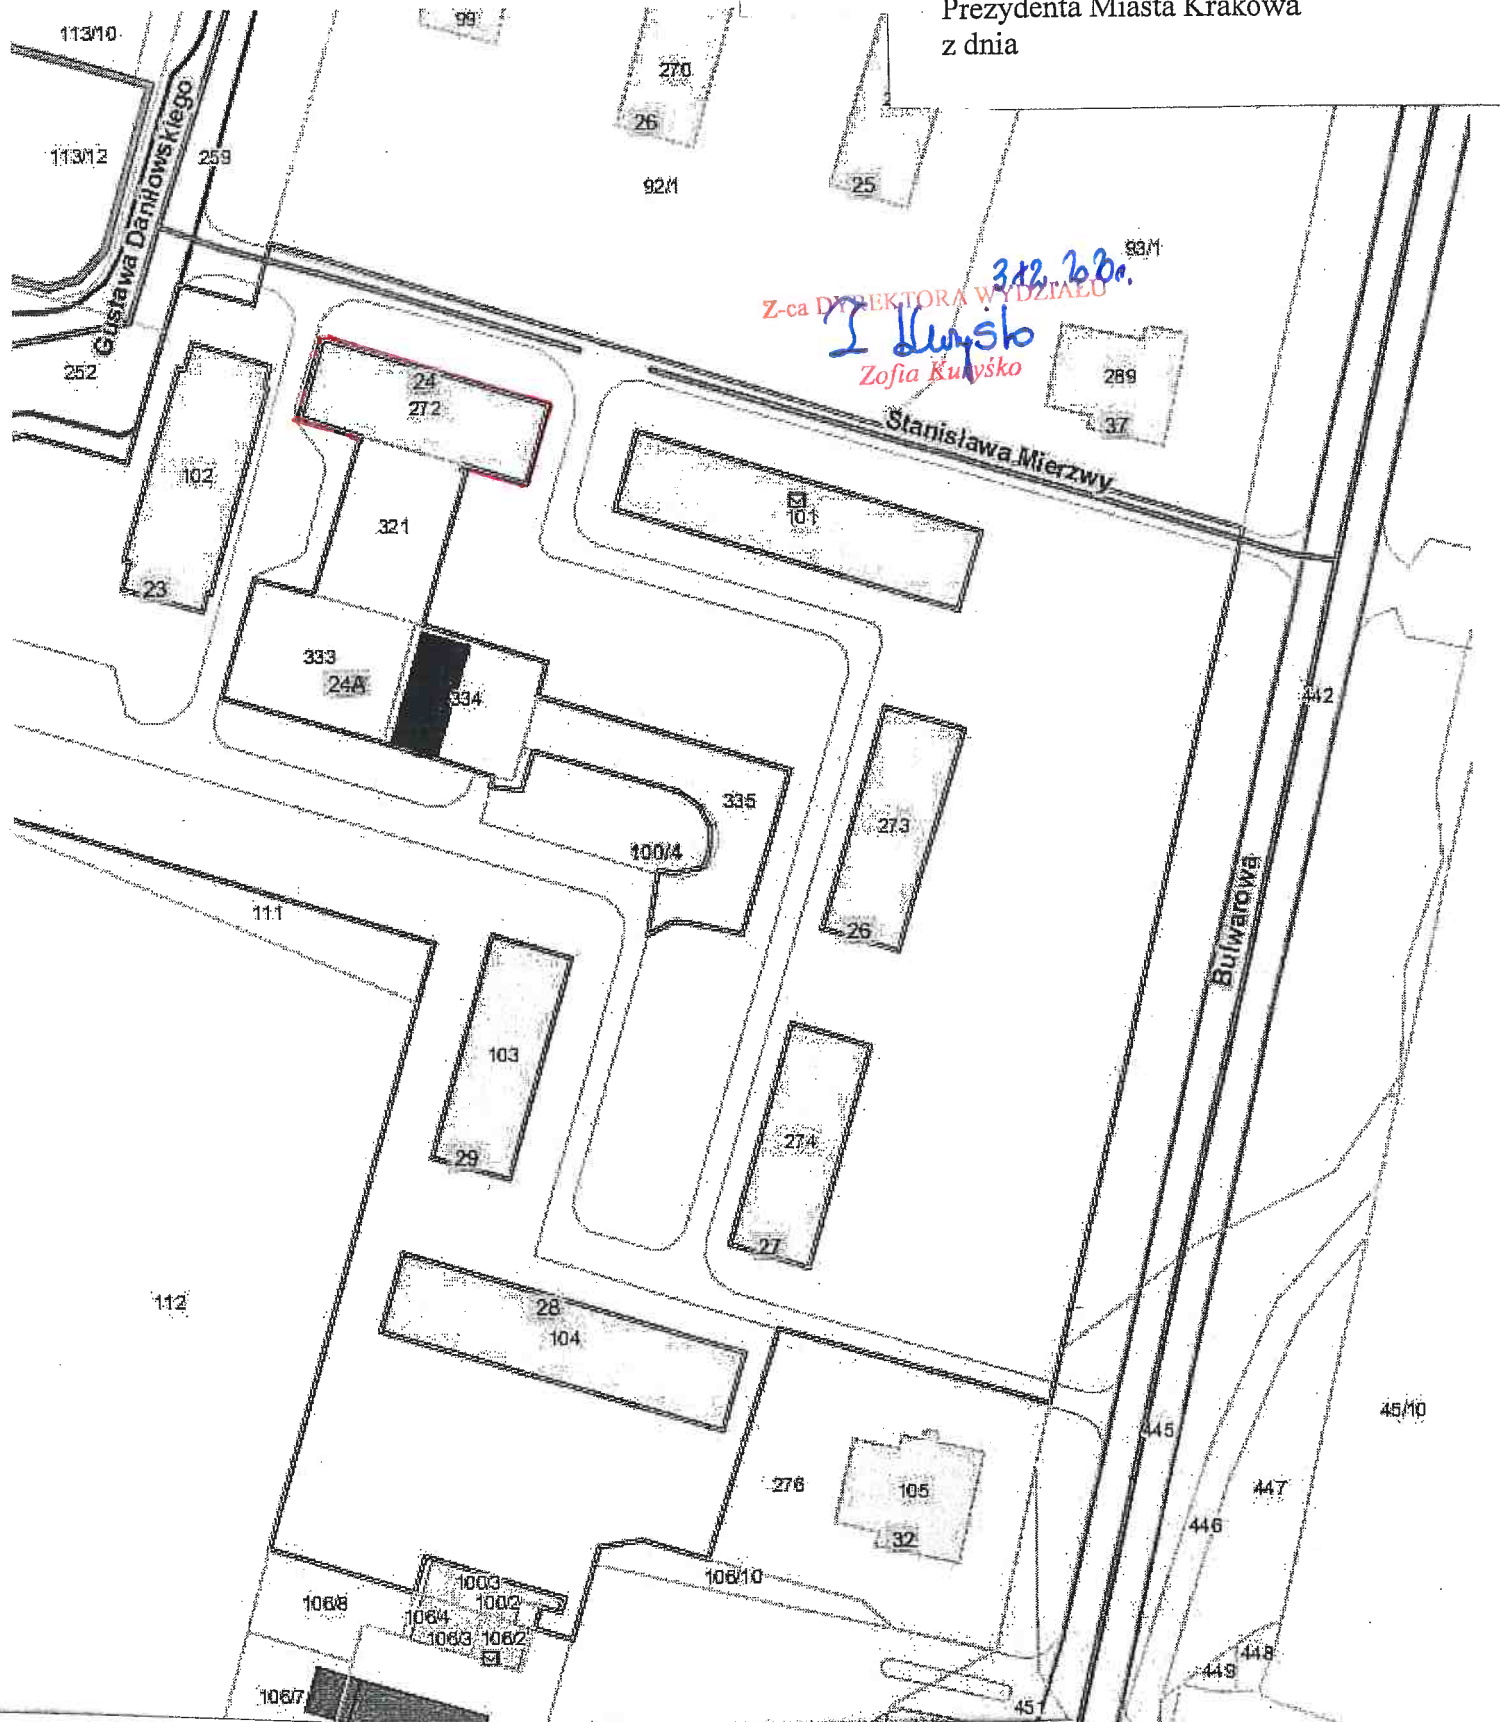

Załącznik graficzny do zarządzenia nr  
Prezydenta Miasta Krakowa  
z dnia

Skala 1:1000

Teren przeznaczony do wydzierżawienia: część działki nr 100/4 obr. 47-Nowa Huta  
do użytkowania na cel:

- warstwa dociepleniowa (mieszkalny, wraz z zabudowaniami i urządzeniami nieodzownymi do prawidłowego funkcjonowania obiektu mieszkalnego)