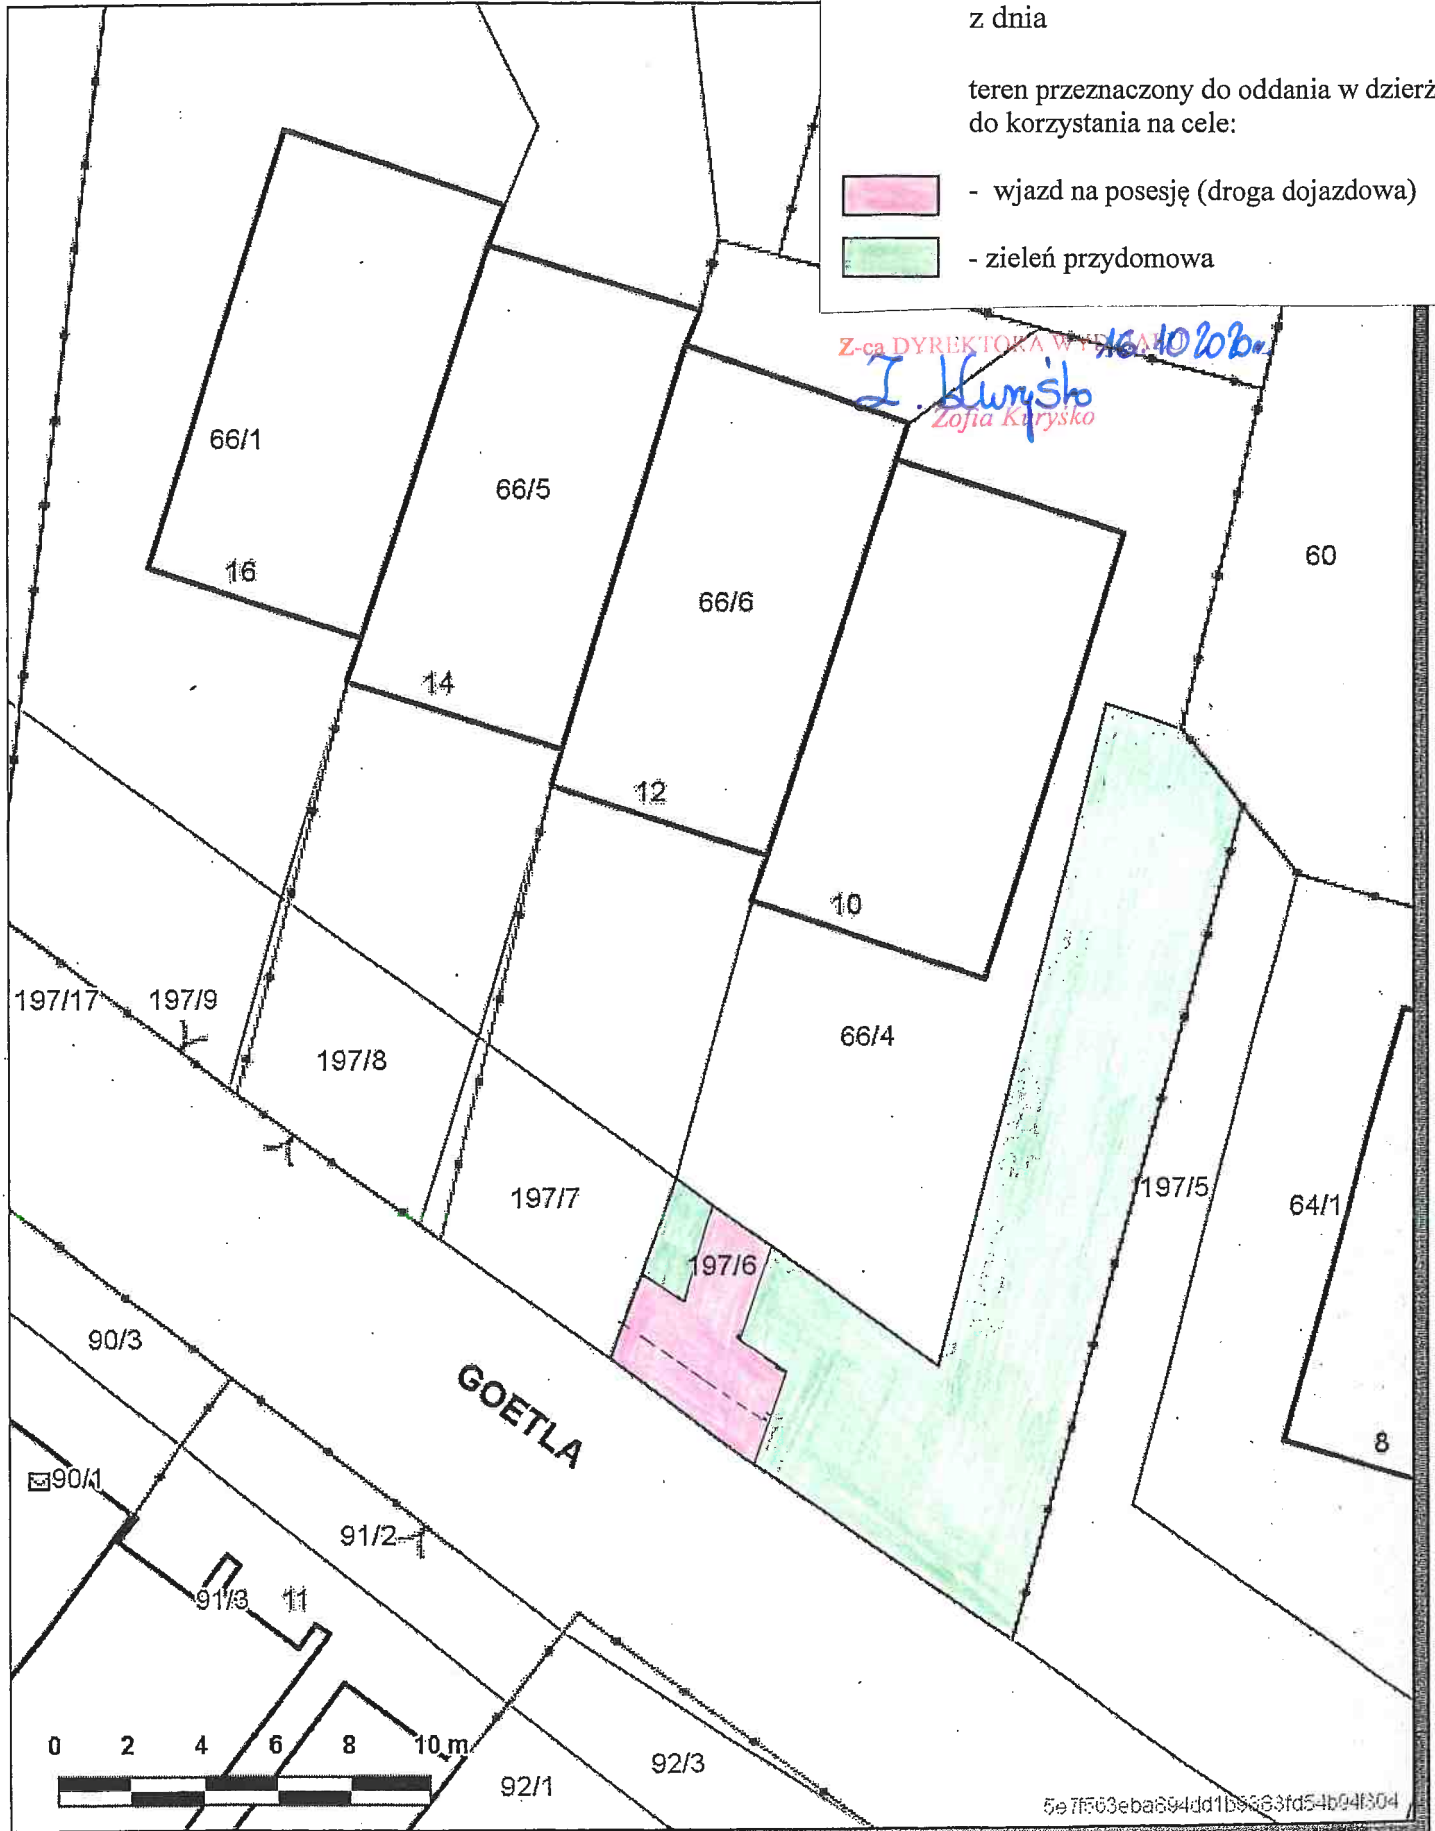

Skala 1 : 200

mapa przygo
Internetowego Ser

Załącznik graficzny
do zarządzenia Nr
Prezydenta Miasta Krakowa
z dnia

teren przeznaczony do oddania w dzierżawę
do korzystania na cele:

-  - wjazd na posesję (droga dojazdowa)
-  - zieleń przydomowa