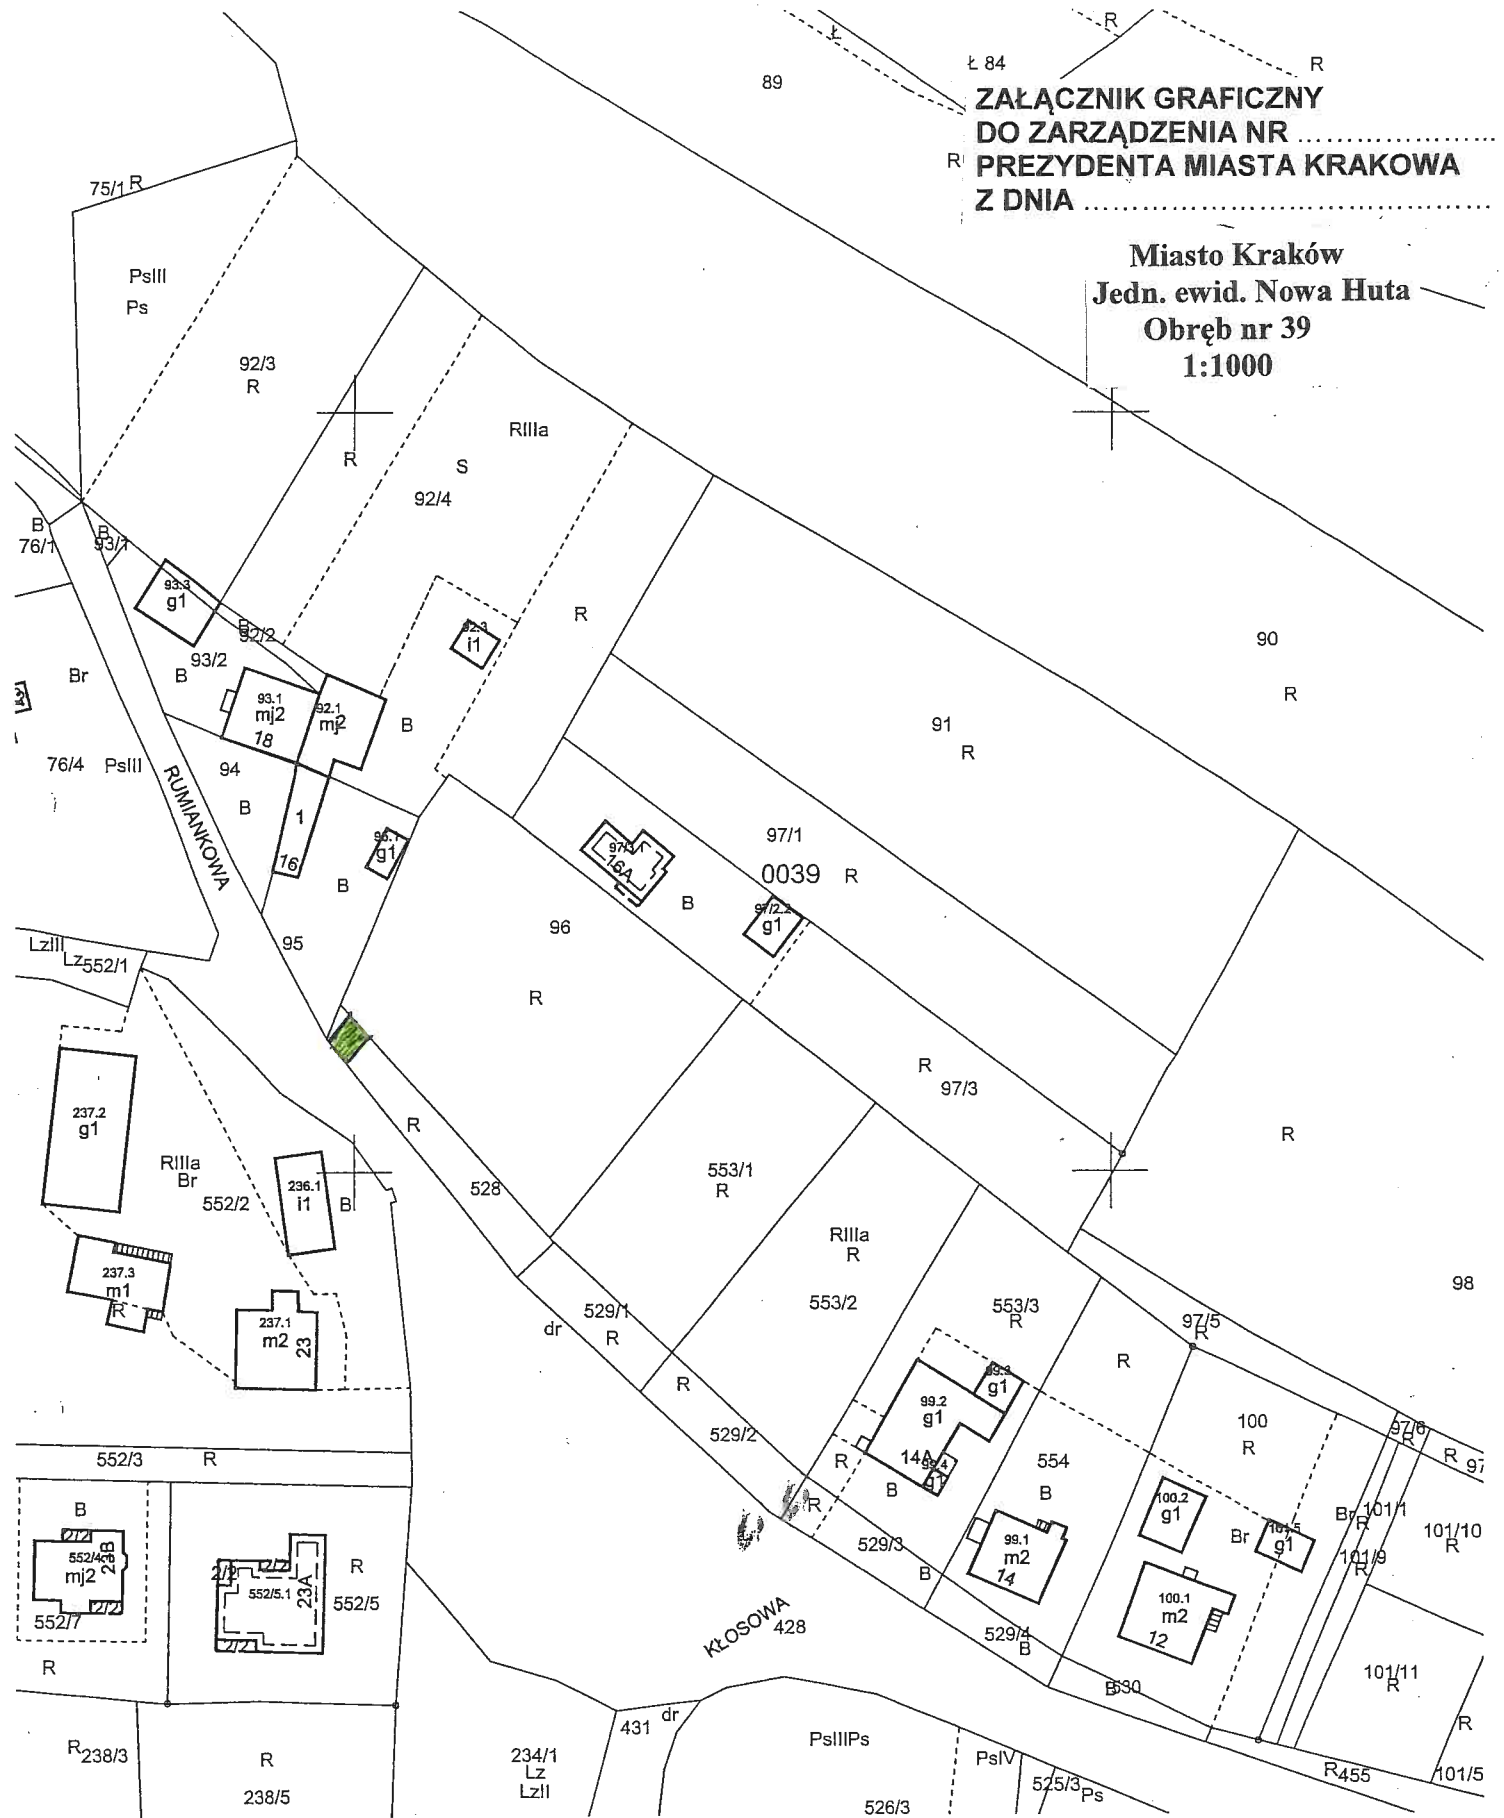

ZAŁĄCZNIK GRAFICZNY
DO ZARZĄDZENIA NR
PREZYDENTA MIASTA KRAKOWA
Z DNIA

Miasto Kraków
Jedn. ewid. Nowa Huta
Obręb nr 39
1:1000

MAPA EWIDENCYJNA

jęwództwo: małopolskie
wiat: M. Kraków
ln. ewid.: Nowa Huta
ręb: 0039
działki: 91
kocja: 7.125.13.16.4
rusz mapy w KUL:
ala: 1:1000
ład współrzędnych: 2000
in na dzień: 21-02-2020
konano przez: Alicja Wójciak

Legenda:

 - Przebieg drogi służebnej o pow. 0,0015 ha, po działce nr 528, do działki nr 91.

DYREKTOR WYDZIAŁU

Maria Wójciak