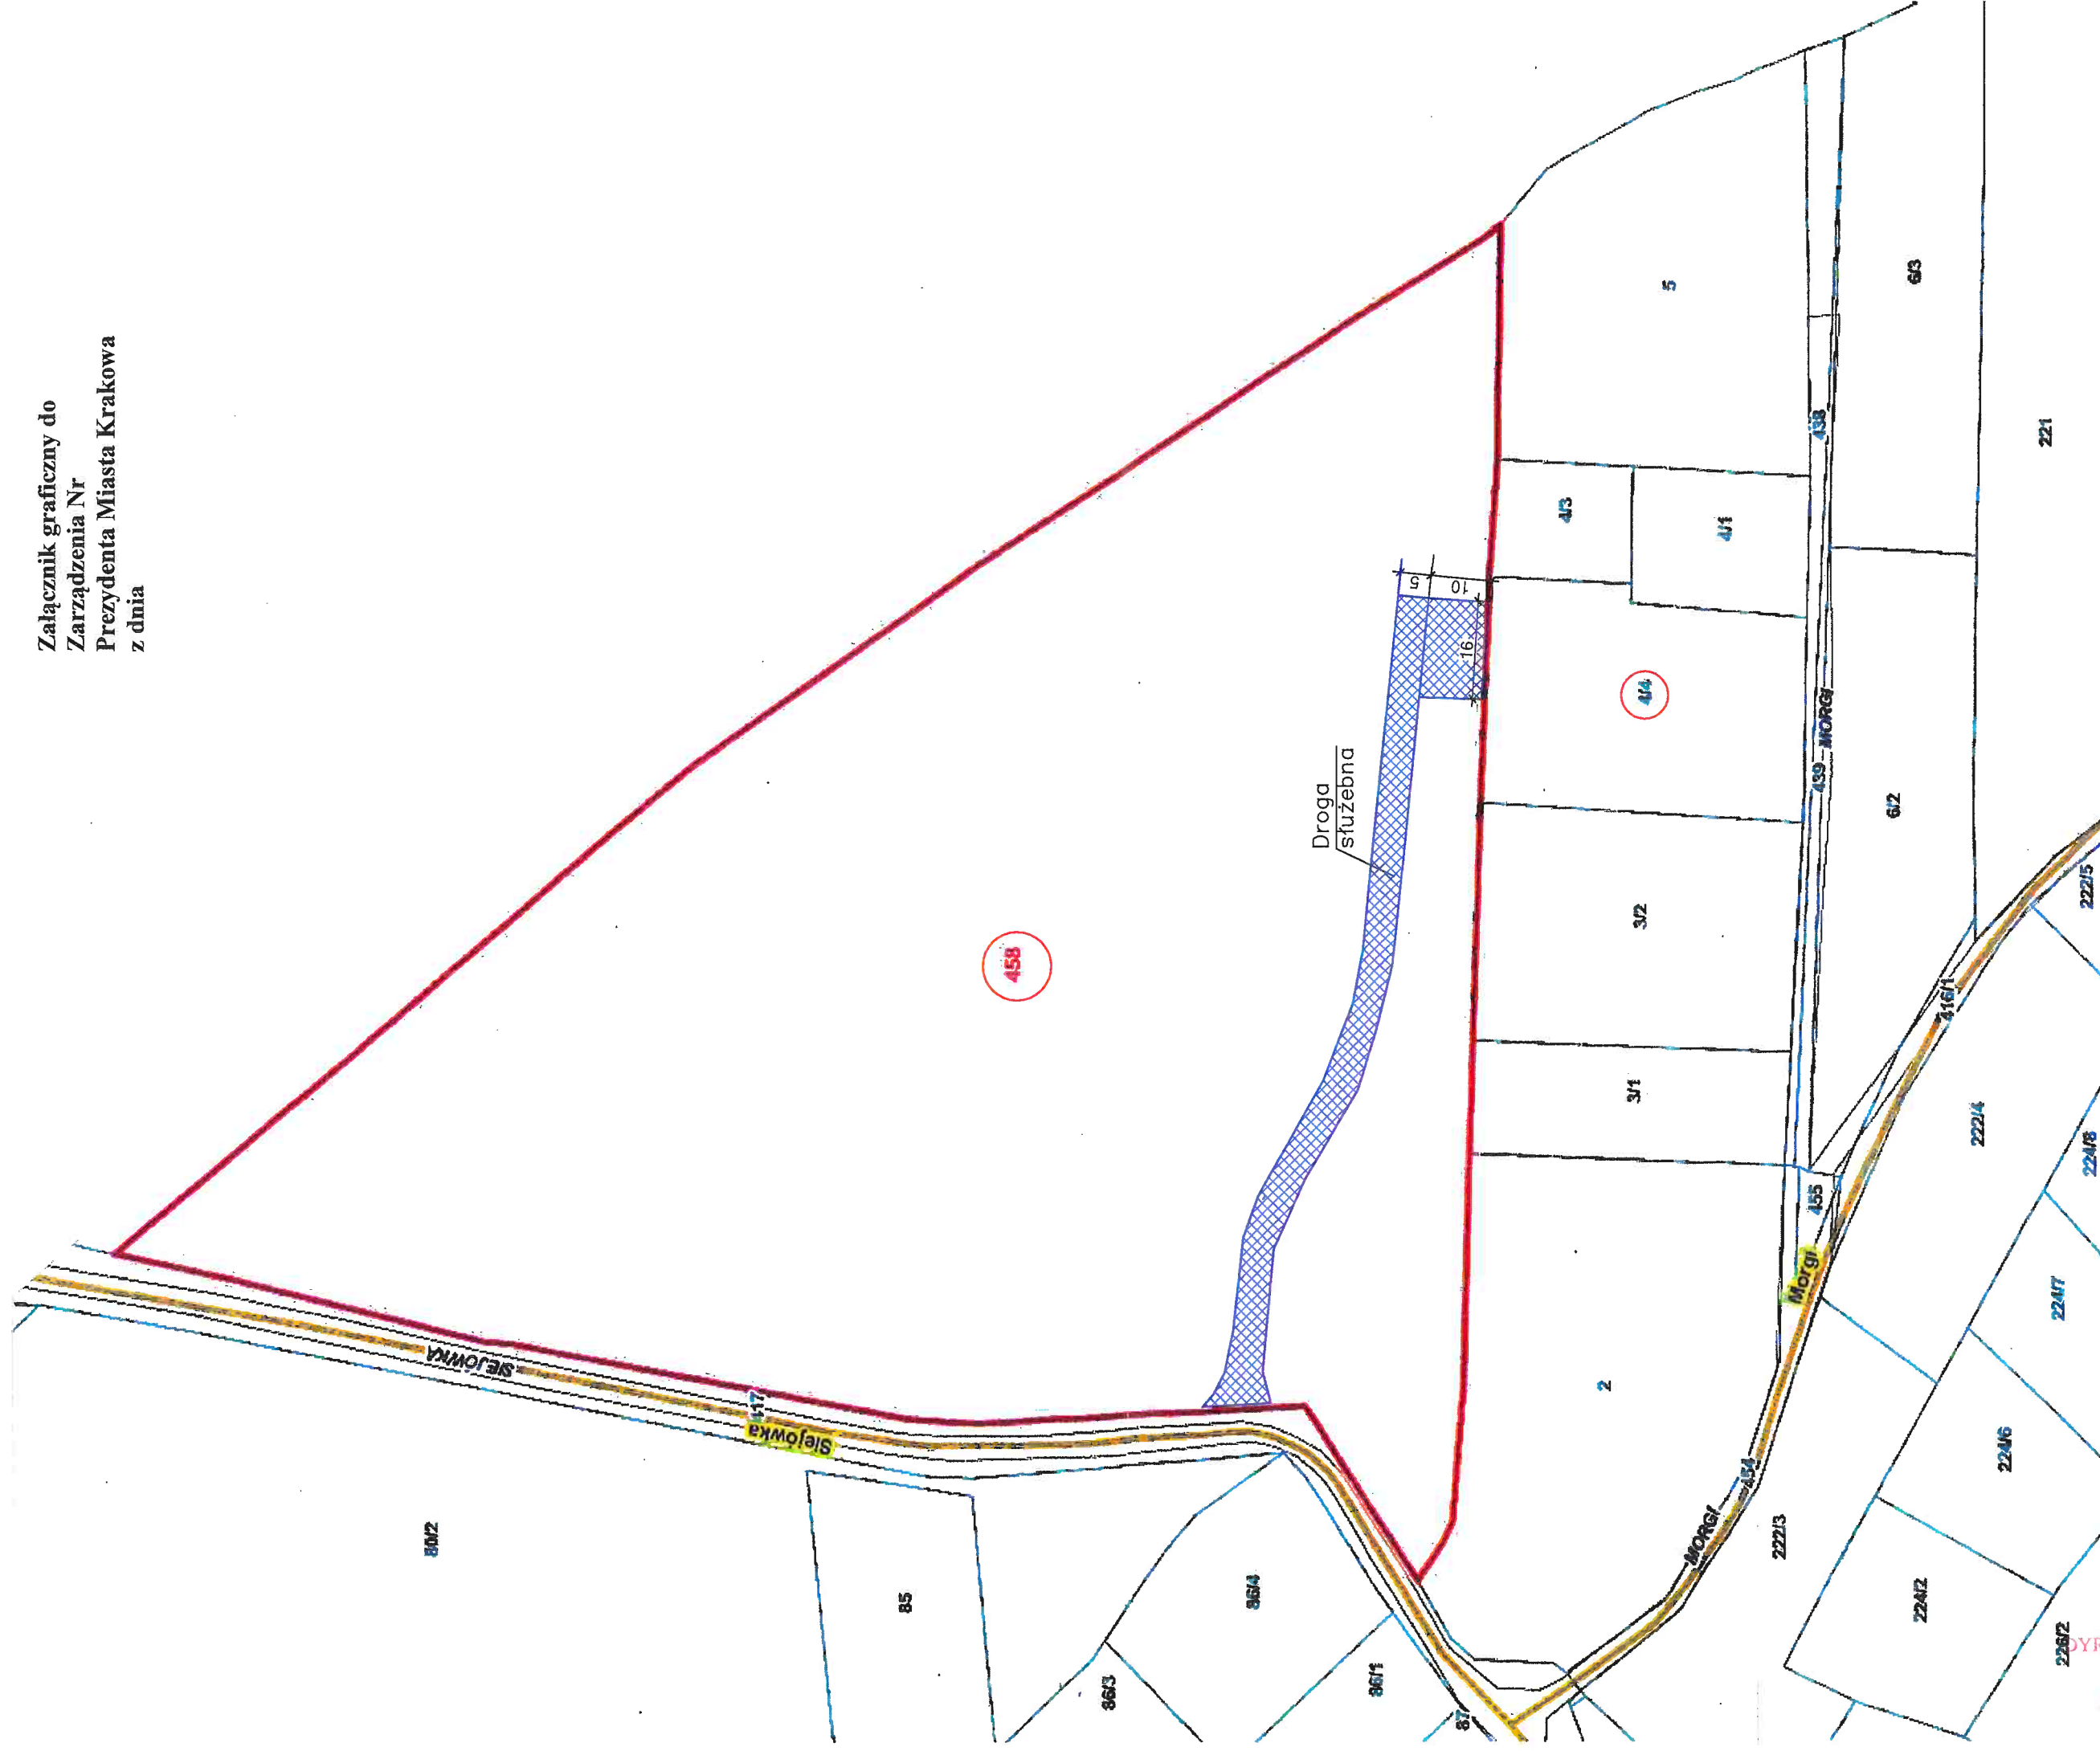

Załącznik graficzny do
Zarządzenia Nr
Prezydenta Miasta Krakowa
z dnia

Skala 1:1000

- przebieg służebności przechodu i przejazdu po terenie działki nr 458, obręb 31 - Nowa Huta

DYREKTOR WYDZIAŁU

Marta Witek
Marta Witek