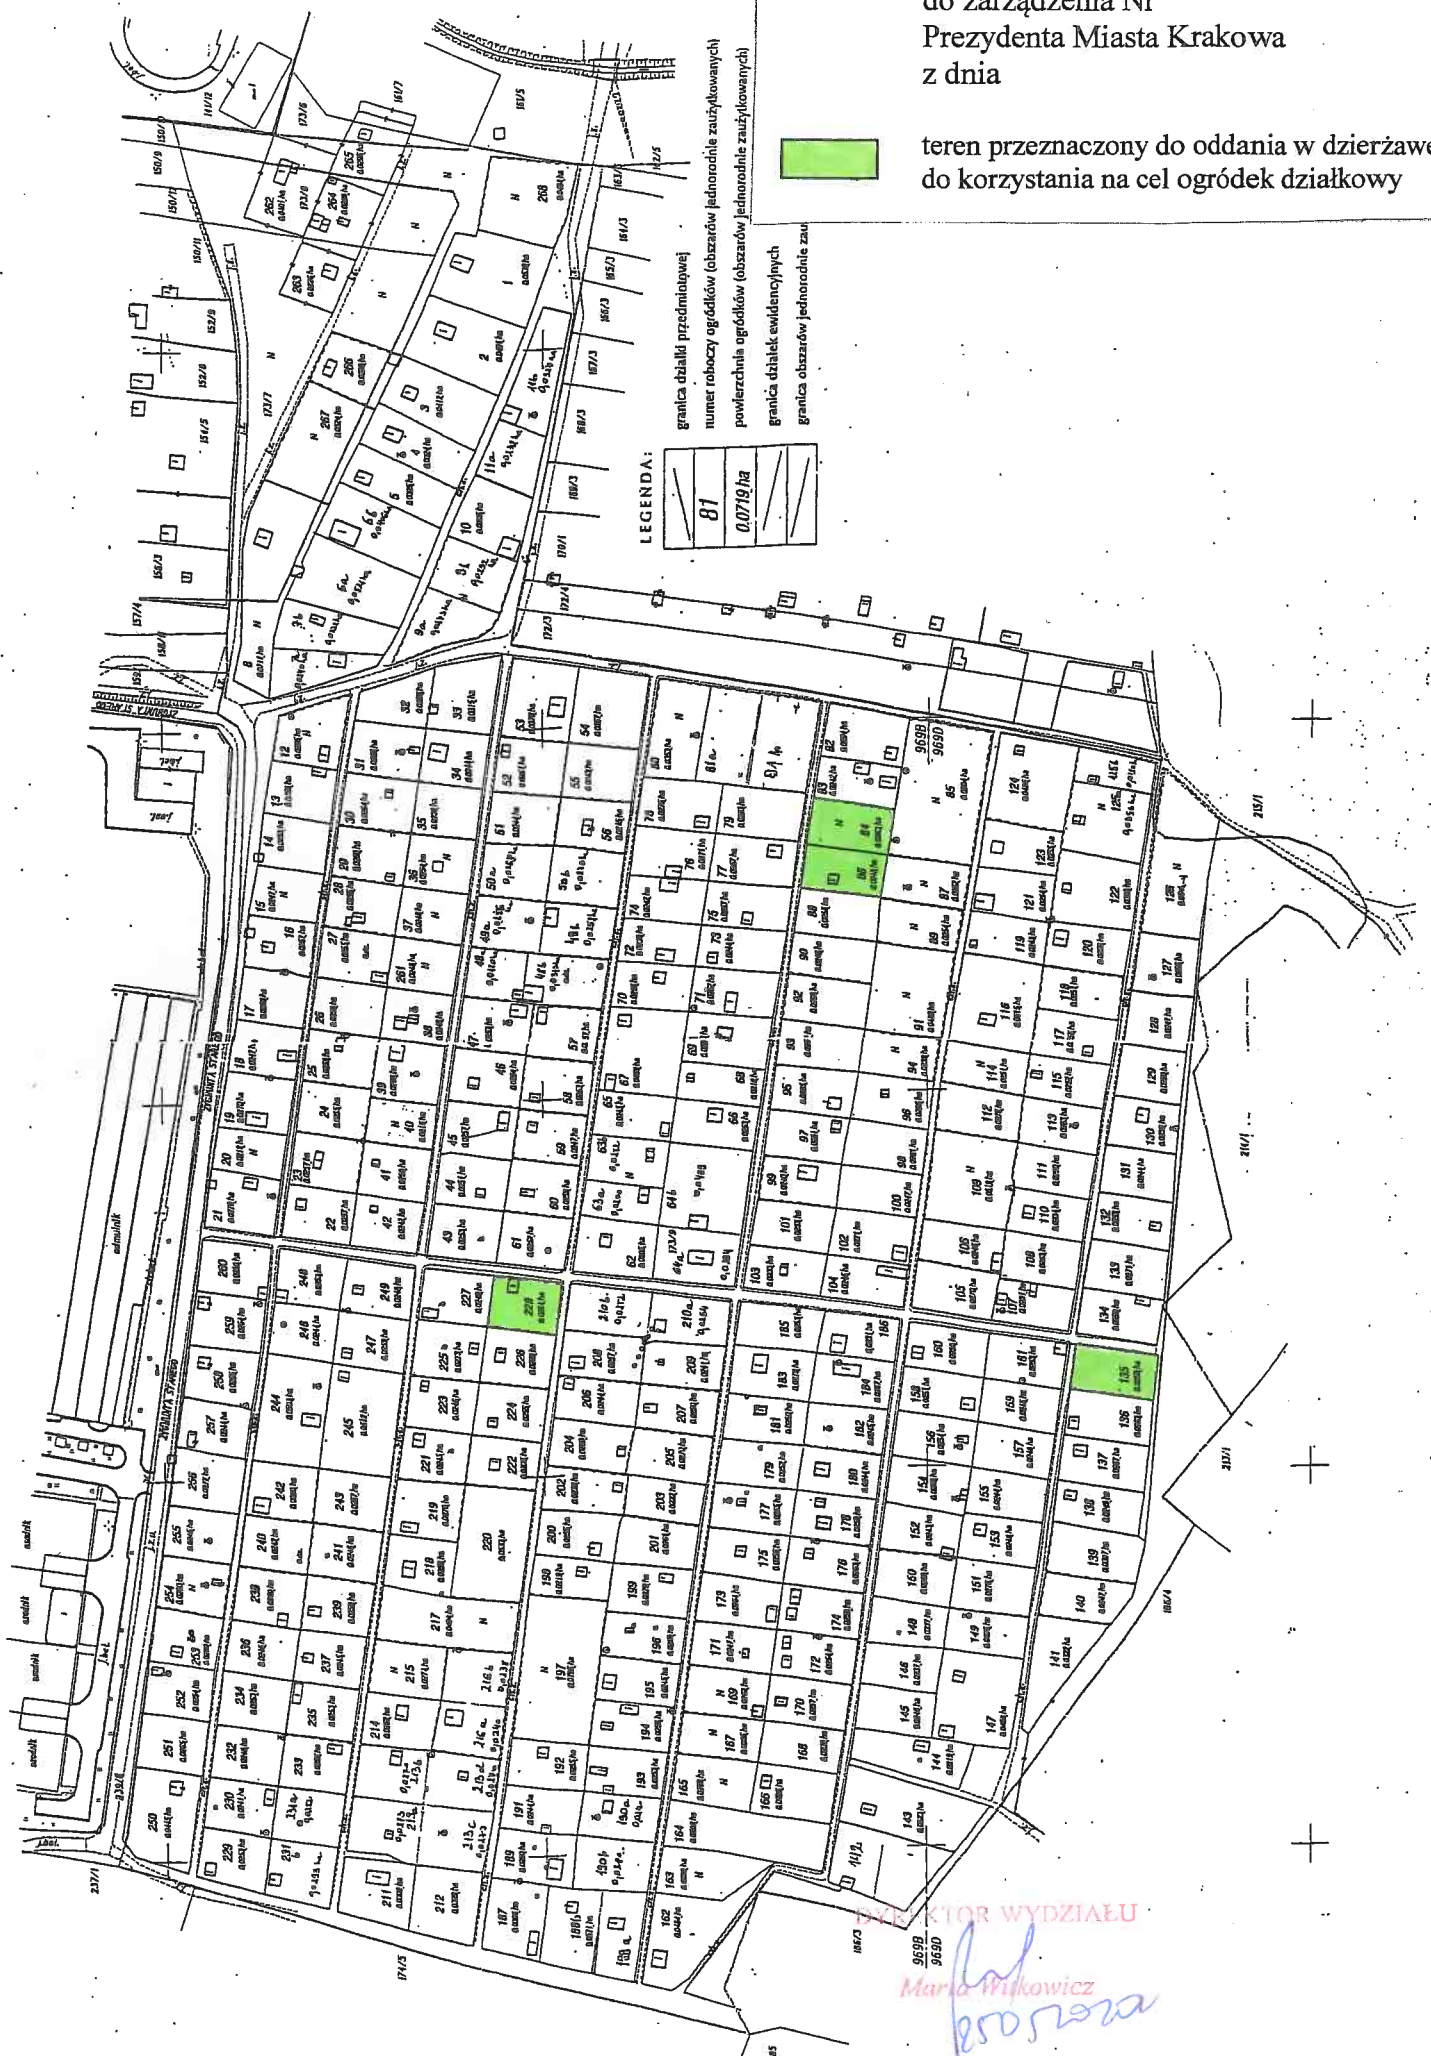

Załącznik graficzny
do zarządzenia Nr
Prezydenta Miasta Krakowa
z dnia

teren przeznaczony do oddania w dzierżawę
do korzystania na cel ogródek działkowy

LEGENDA:

	81
	0,0719 ha

granica działki przedmiotowej
numer roboczy ogródków (obszarów jednorodnie użytkowanych)
powierzchnia ogródków (obszarów jednorodnie użytkowanych)
granica działek ewidencyjnych
granica obszarów jednorodnie za