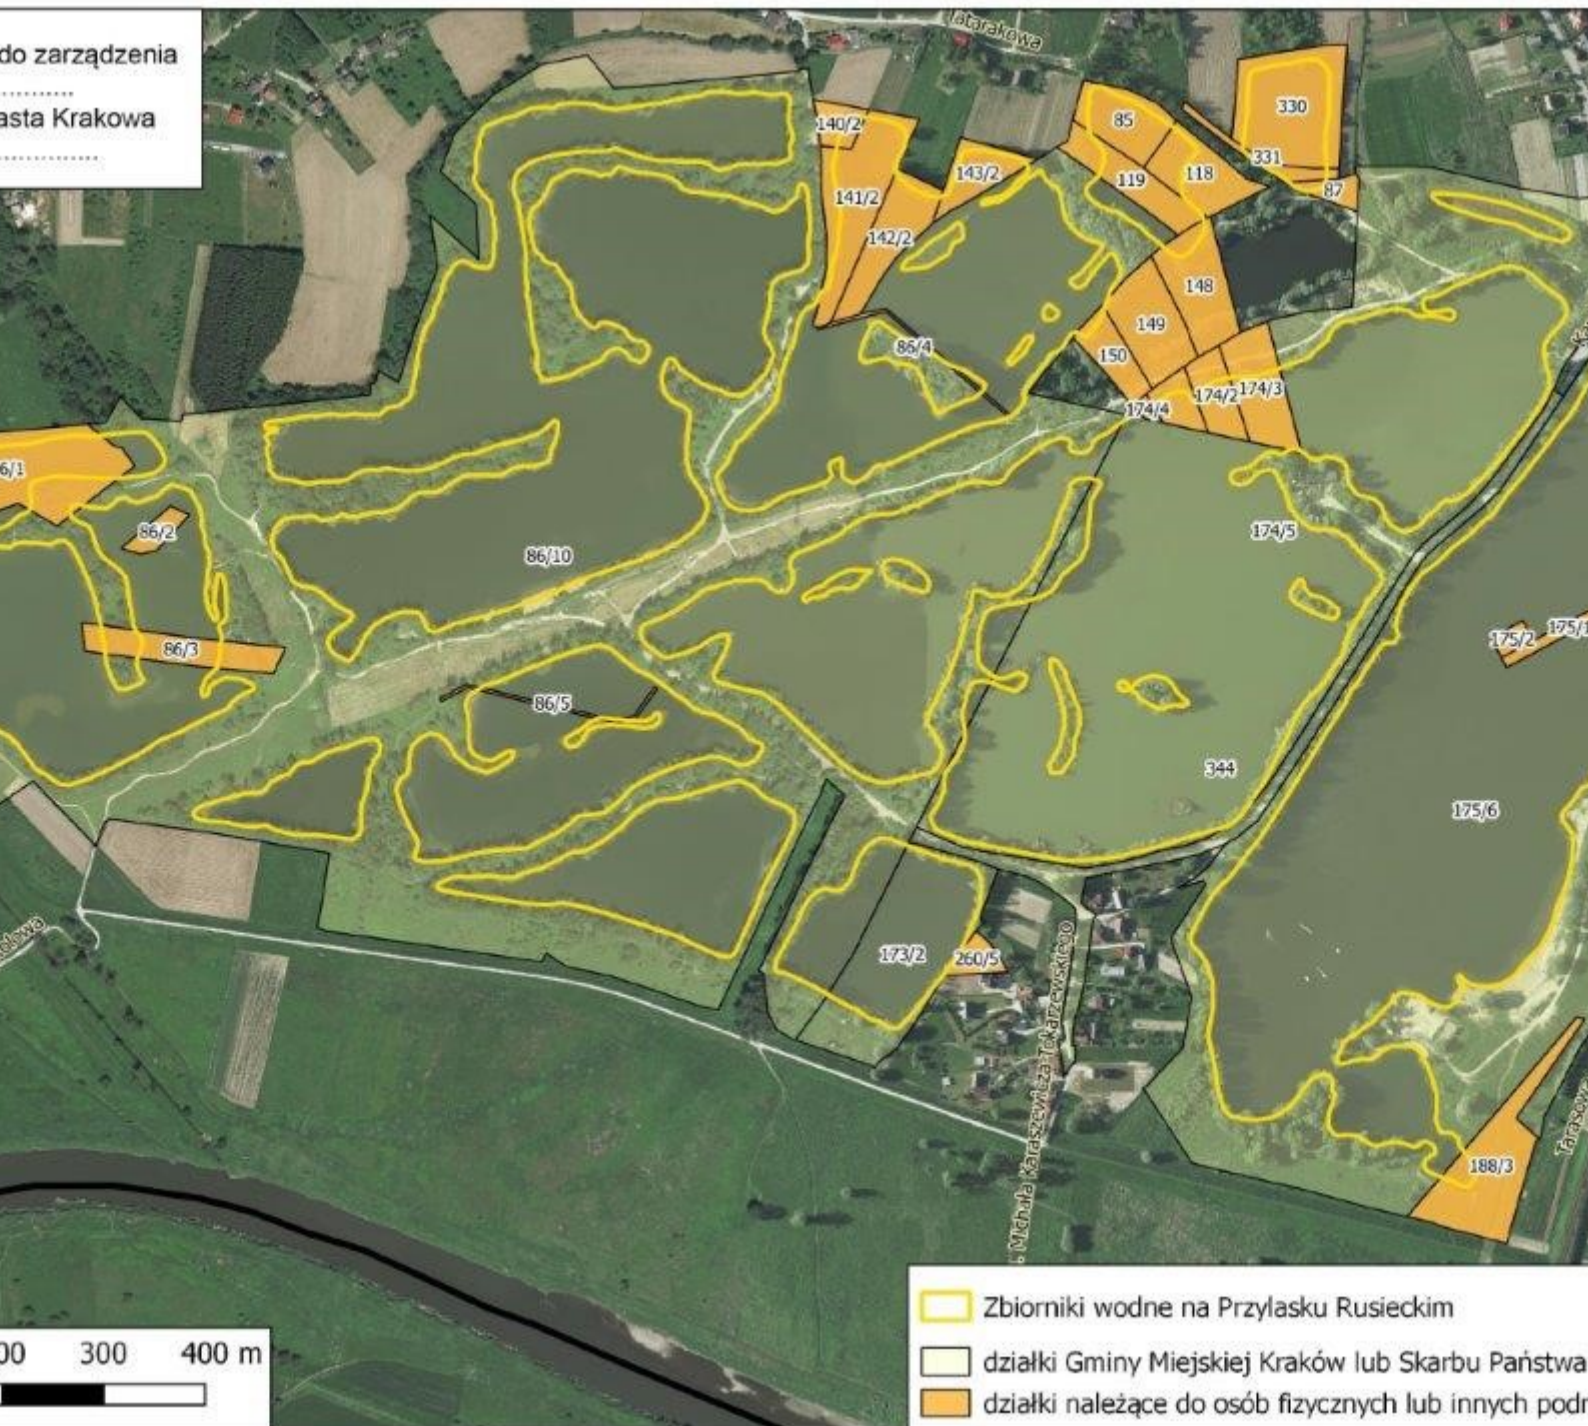

do zarządzenia

 aści Krakowa

-  Zbiorniki wodne na Przystanku Rusieckim
-  działki Gminy Miejskiej Kraków lub Skarbu Państwa
-  działki należące do osób fizycznych lub innych pod