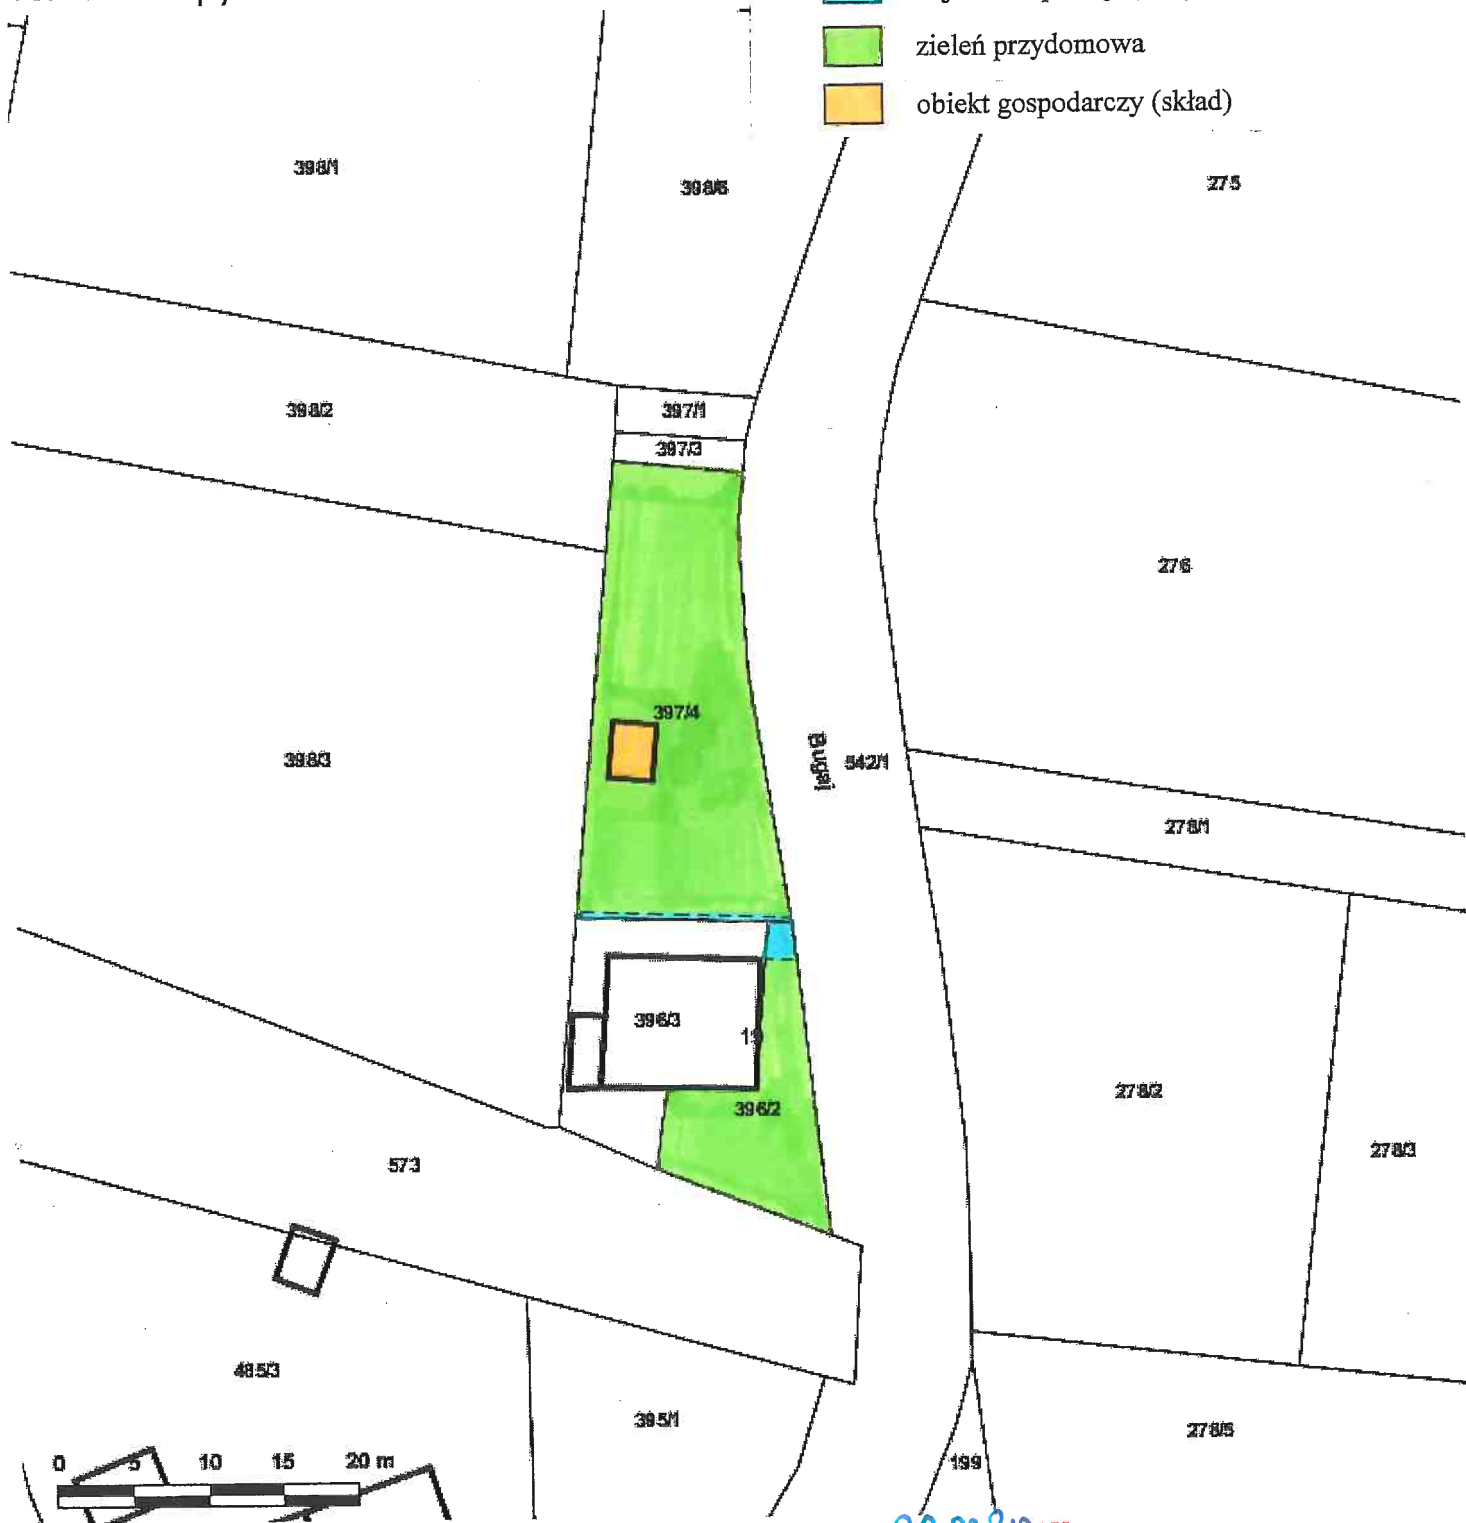

Załącznik graficzny
do zarządzenia Nr
Prezydenta Miasta Krakowa
z dnia

Temat: mapy

Teren przeznaczony do dzierżawy na cele:

-  dojsćie do posesji (droga dojazdowa)
-  zieleń przydomowa
-  obiekt gospodarczy (skład)

Skala: 1:500

Z-ca DYREKTORA WYDZIAŁU

Zoja Kąkol
Zoja Kąkol