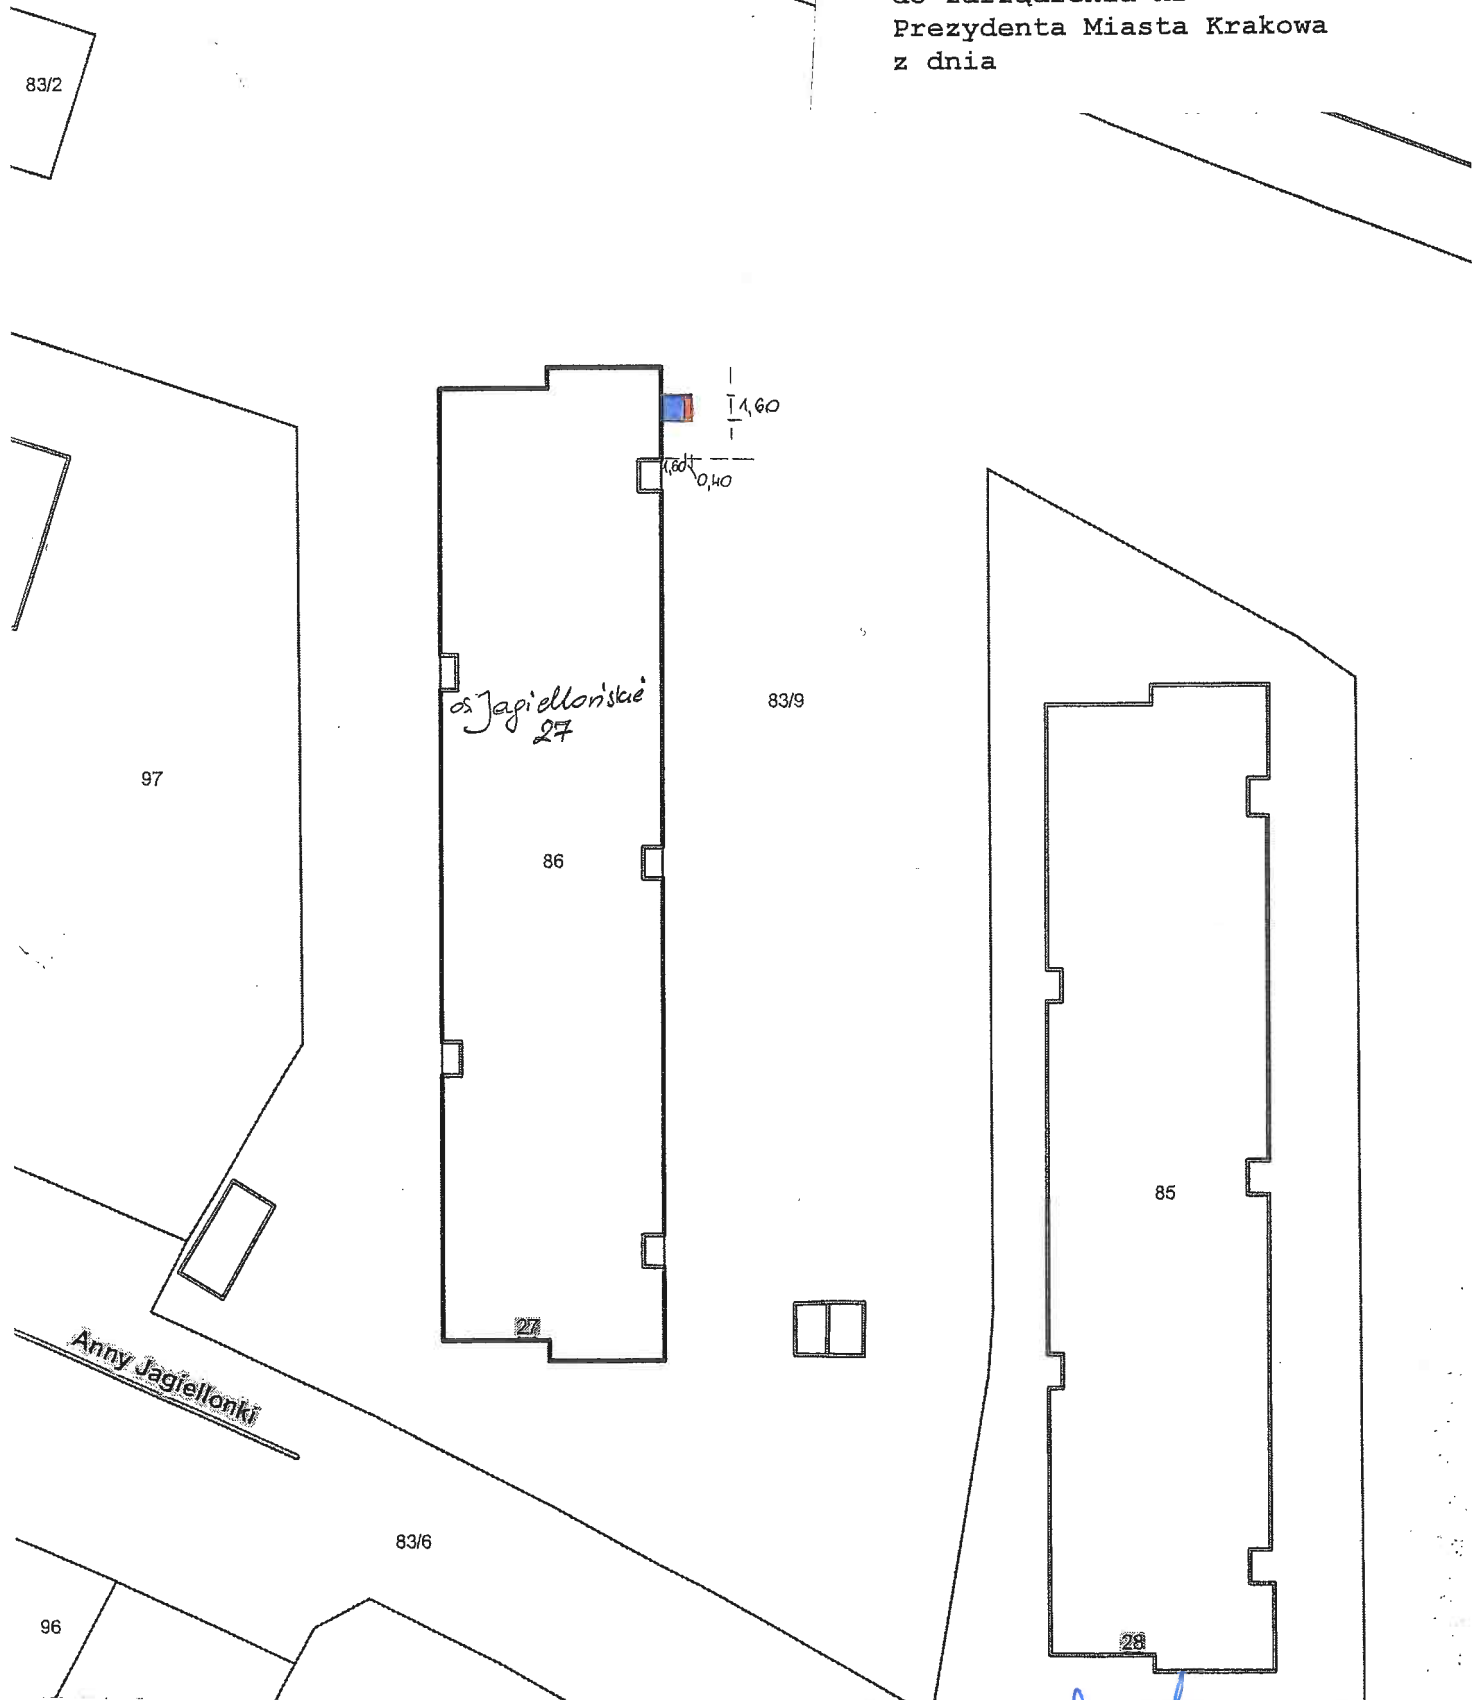

dz. 83/9 obr. 8 - nowa Huta

Załącznik graficzny  
do zarządzenia nr  
Prezydenta Miasta Krakowa  
z dnia

Skala 1:500

Teren przeznaczony do wydzierżawienia:

- część działki nr 83/9 obr. 8-Nowa Huta do użytkowania na cele *16. Maria Wilkowiak*
- budowa i eksploatacja podnośnika dla niepełnosprawnych (mieszkalny wraz z zabudowaniami i urządzeniami nieodzownymi do prawidłowego funkcjonowania obiektu mieszkalnego)
  - dojście (droga dojazdowa)