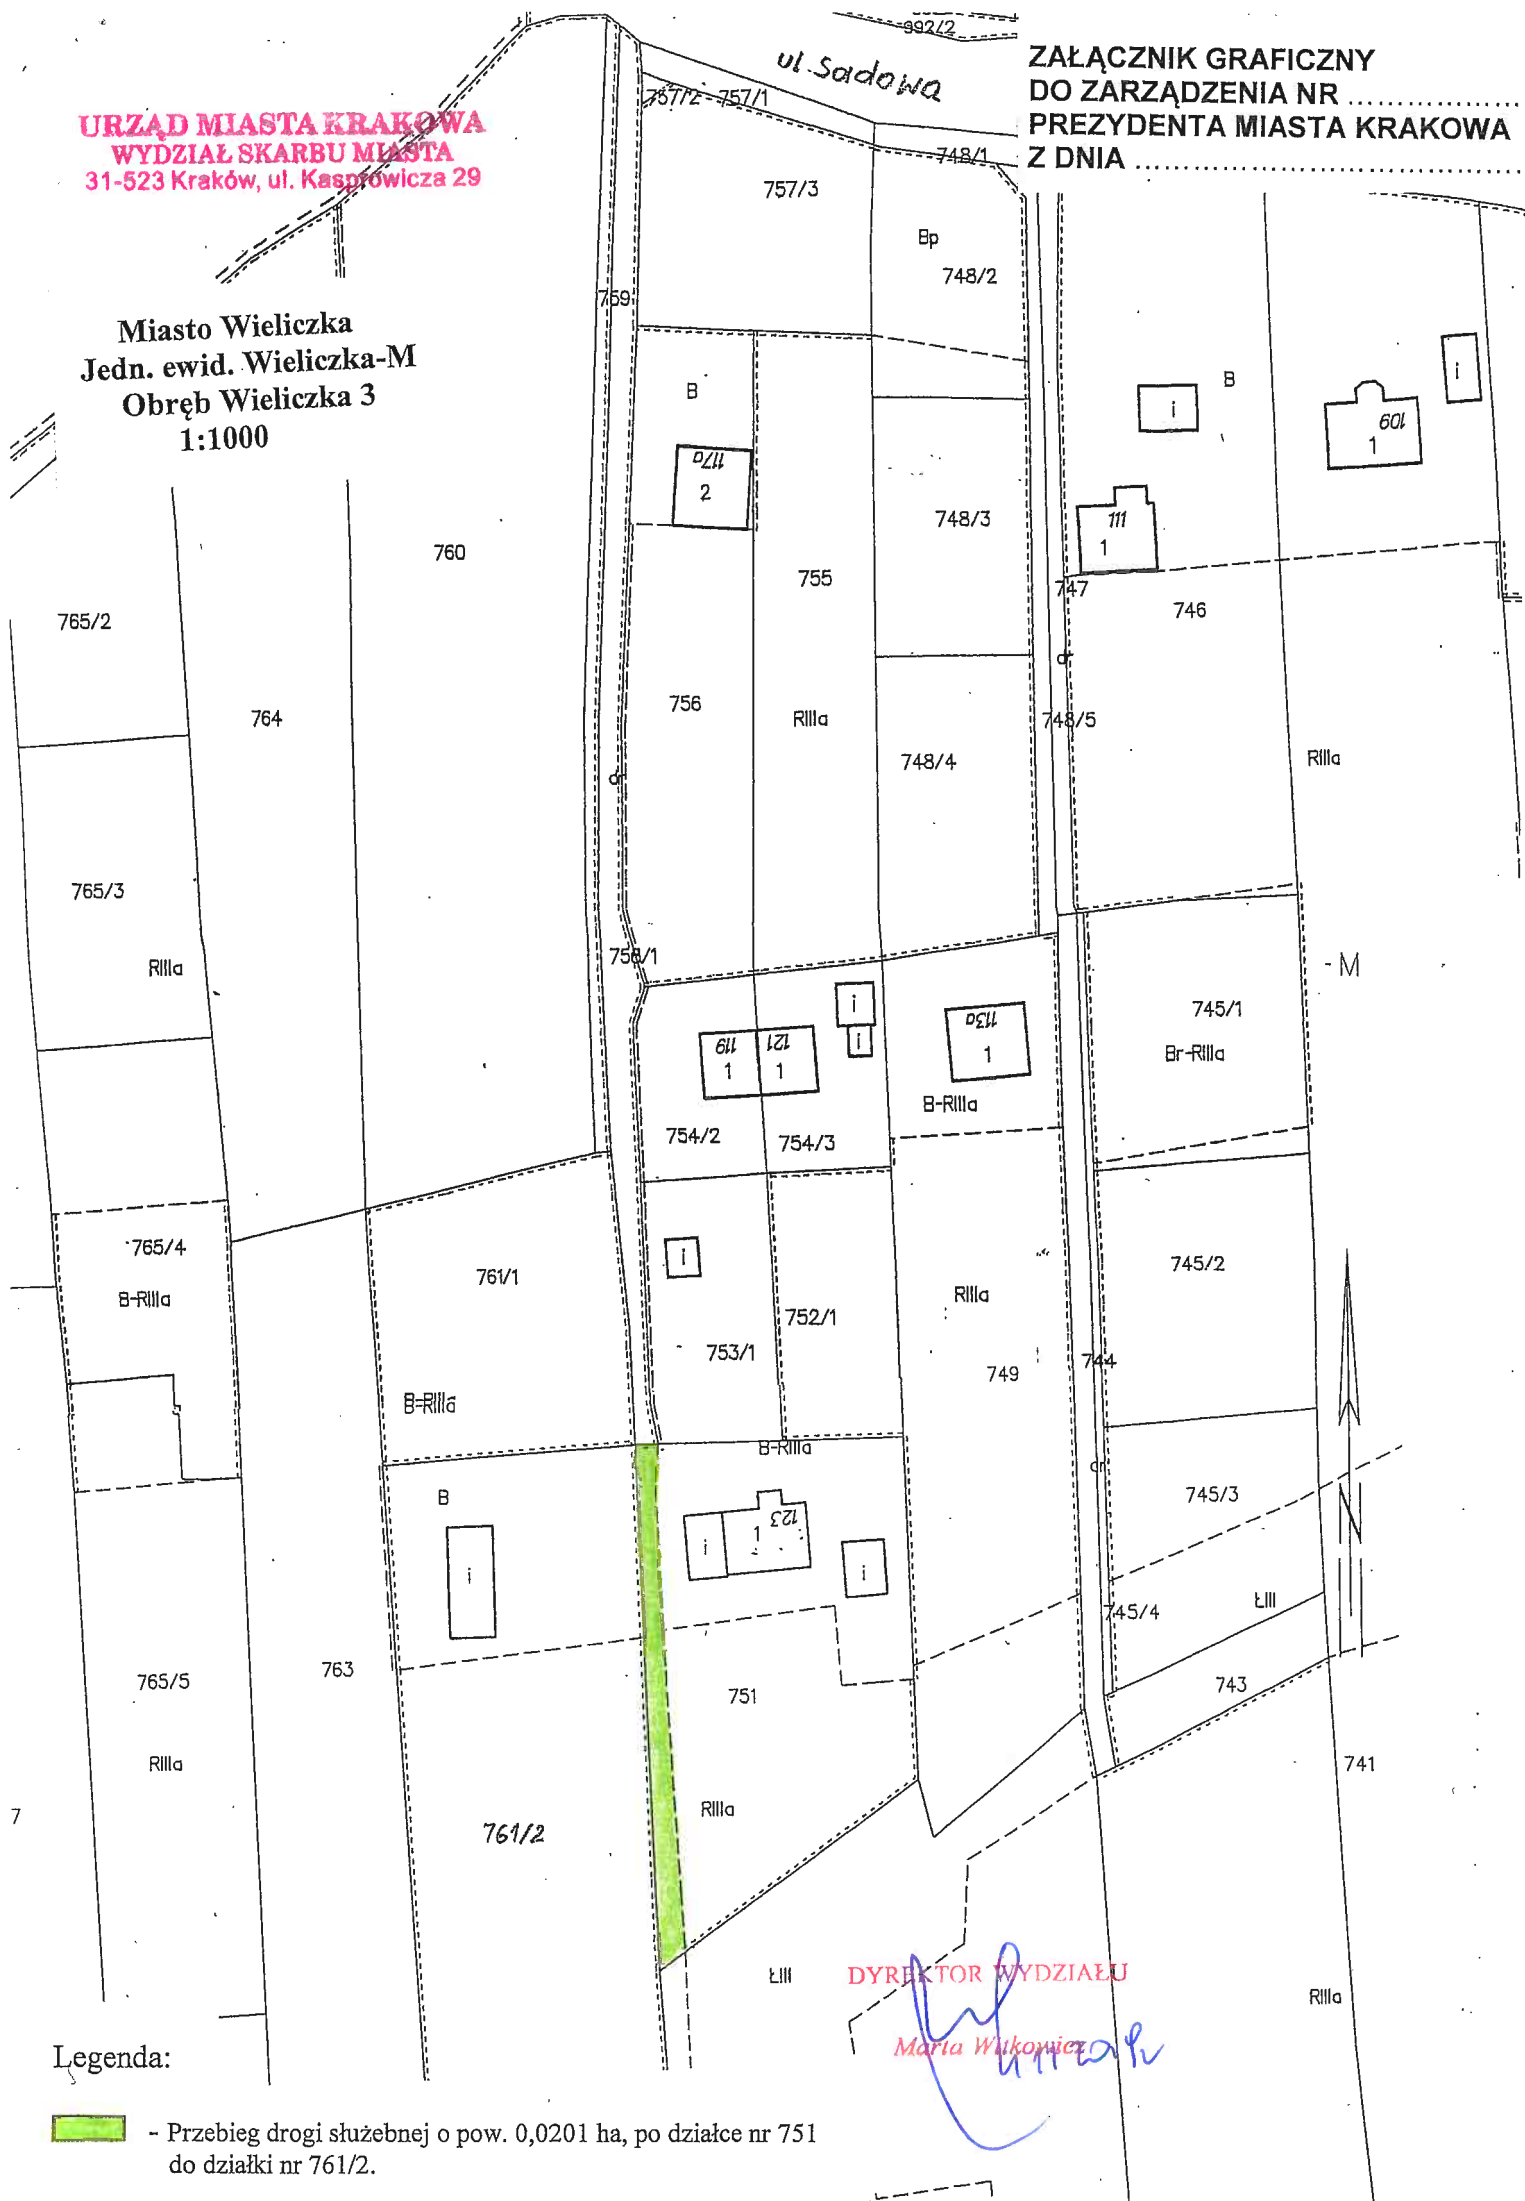

URZĄD MIASTA KRAKÓWA
WYDZIAŁ SKARBU MIASTA
31-523 Kraków, ul. Kasprówicza 29

Miasto Wieliczka
Jedn. ewid. Wieliczka-M
Obręb Wieliczka 3
1:1000

ZAŁĄCZNIK GRAFICZNY
DO ZARZĄDZENIA NR
PREZYDENTA MIASTA KRAKOWA
Z DNIA

Legenda:

 - Przebieg drogi służebnej o pow. 0,0201 ha, po działce nr 751 do działki nr 761/2.

DYREKTOR WYDZIAŁU

Marta Wilkiewicz