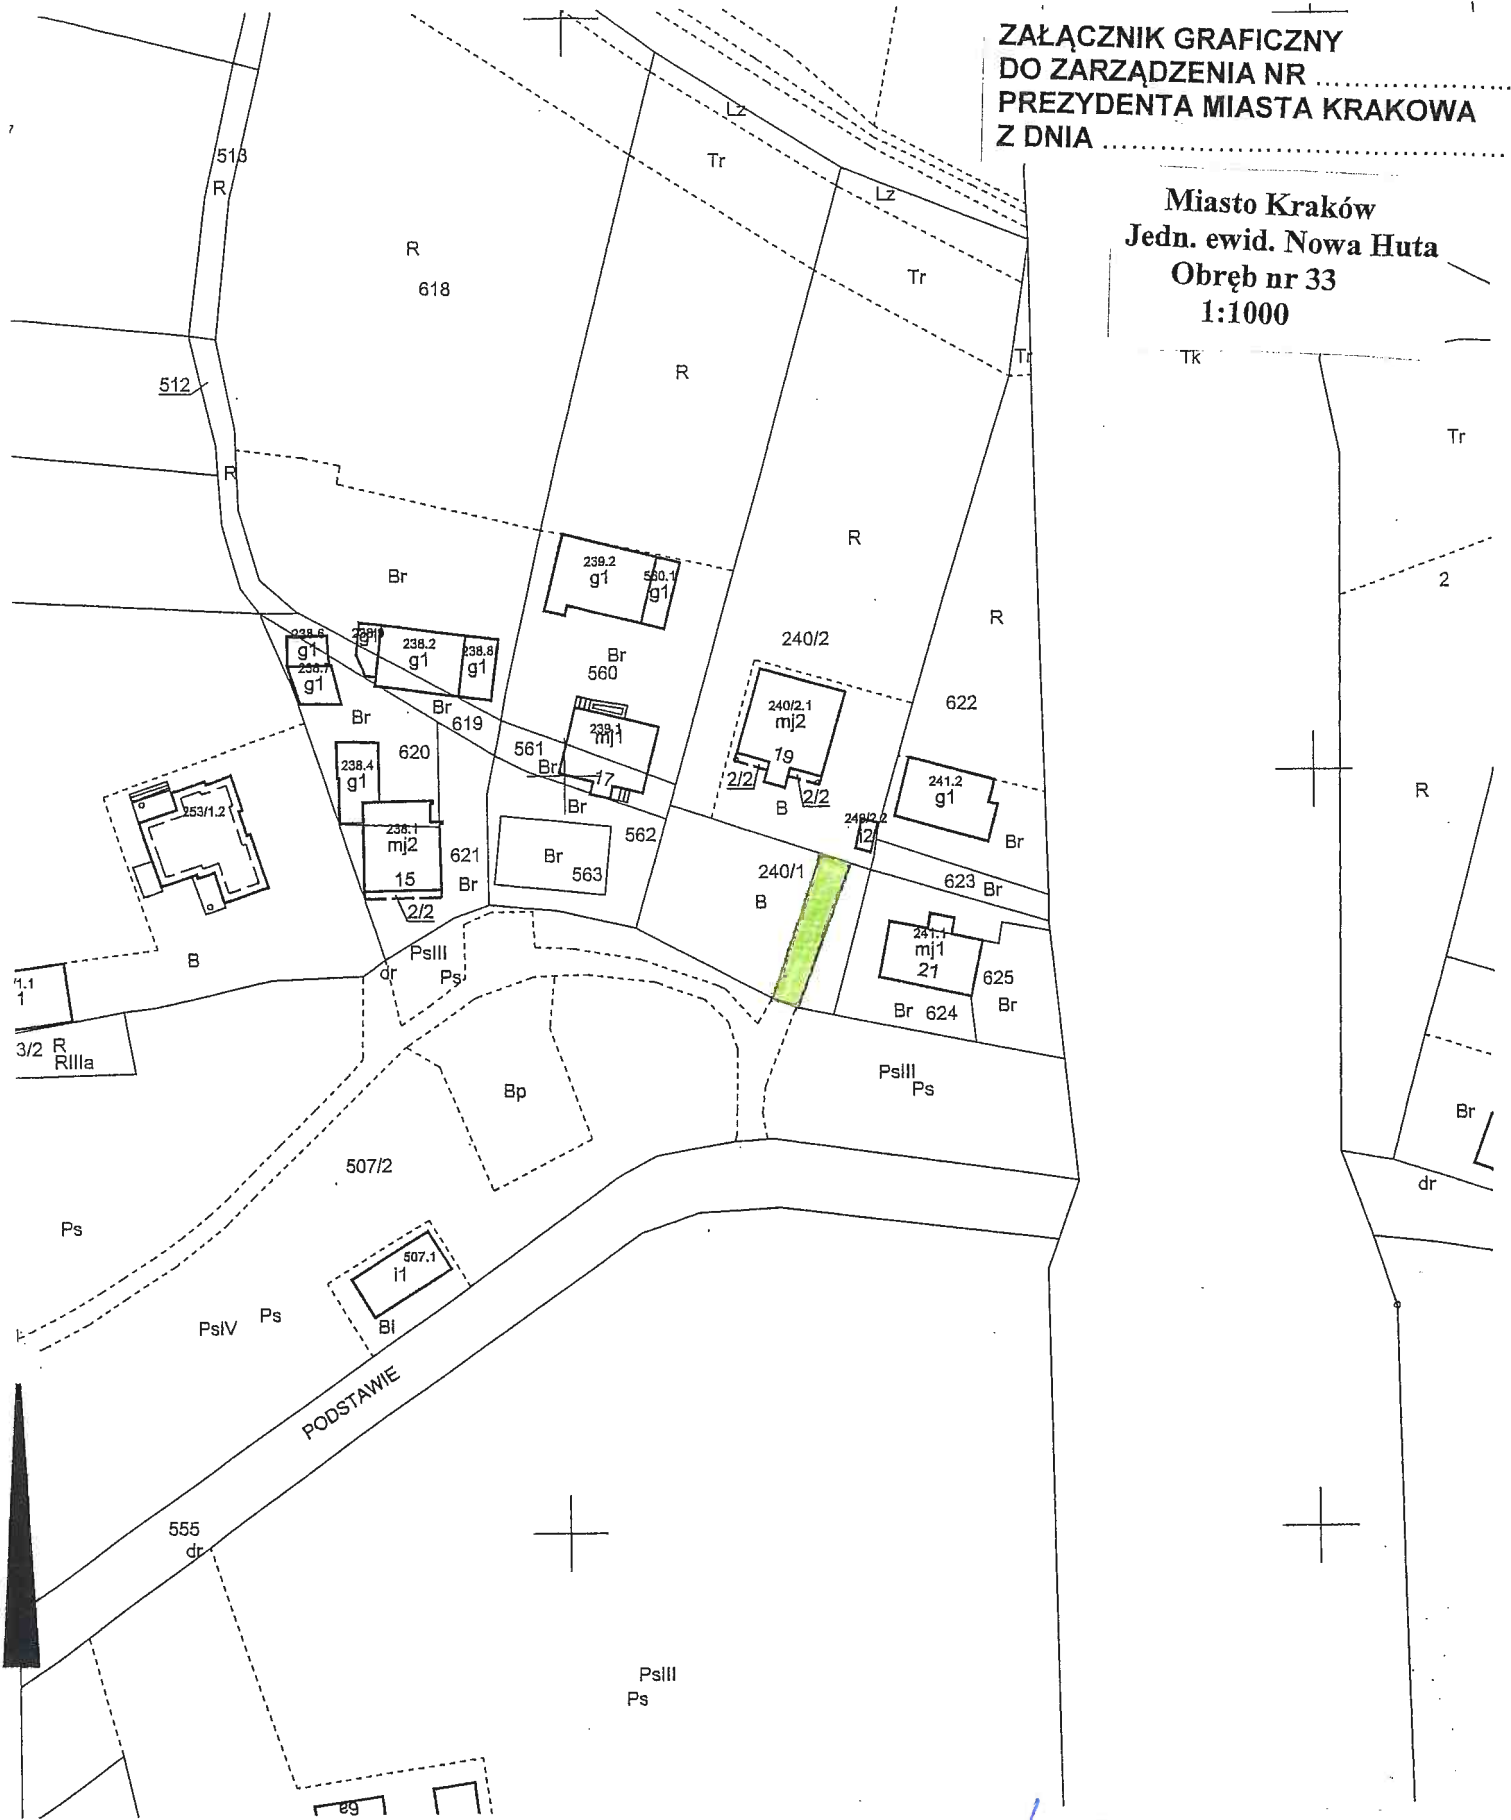

ZAŁĄCZNIK GRAFICZNY
DO ZARZĄDZENIA NR
PREZYDENTA MIASTA KRAKOWA
Z DNIA

Miasto Kraków
Jedn. ewid. Nowa Huta
Obręb nr 33
1:1000

MAPA EWIDENCYJNA

województwo: małopolskie
powiat: M. Kraków
jedn. ewid.: Nowa Huta
obręb: 0033
nr działki: 240/1
sekcja: 7.125.13.08.2, 7.125.13.08.4
arkusz mapy w KUL:
skala: 1:1000
układ współrzędnych: 2000
stan na dzień: 29-04-2019
wykonano przez: Bogdan Tuczyński

Legenda:

 - Przebieg drogi służebnej o pow. 0,0080 ha, po działce nr 240/1, do działki nr 240/2.

DYREKTOR WYDZIAŁU

Marta Wilkowiec