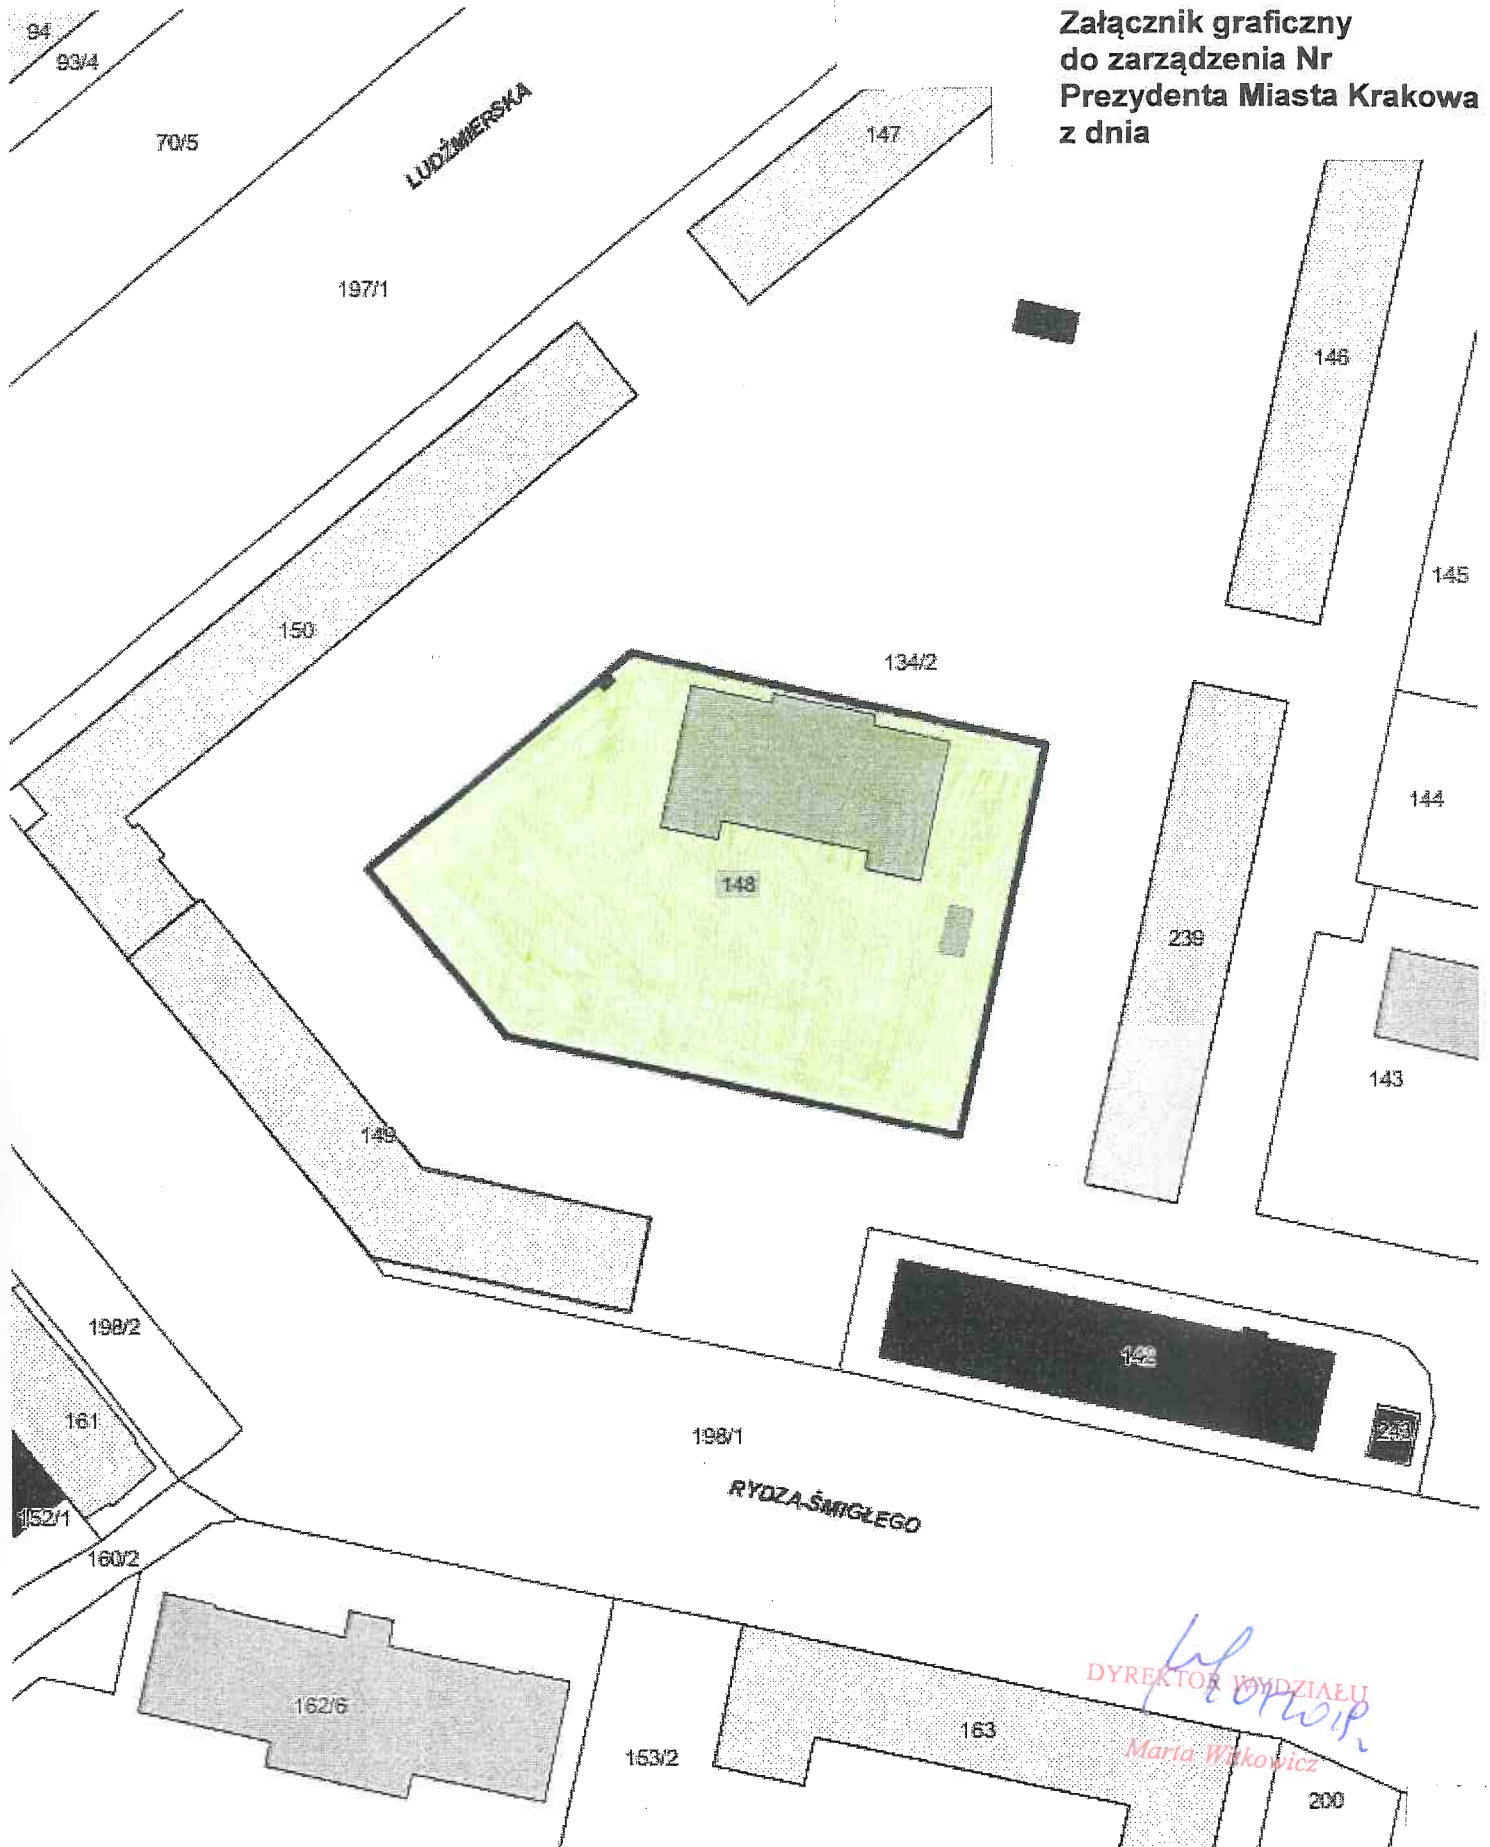

Załącznik graficzny  
do zarządzenia Nr  
Prezydenta Miasta Krakowa  
z dnia

Działka nr 148 obr. 50-Nowa Huta przeznaczona do oddania w dzierżawę na cel:

 prowadzenie przedszkola niepublicznego