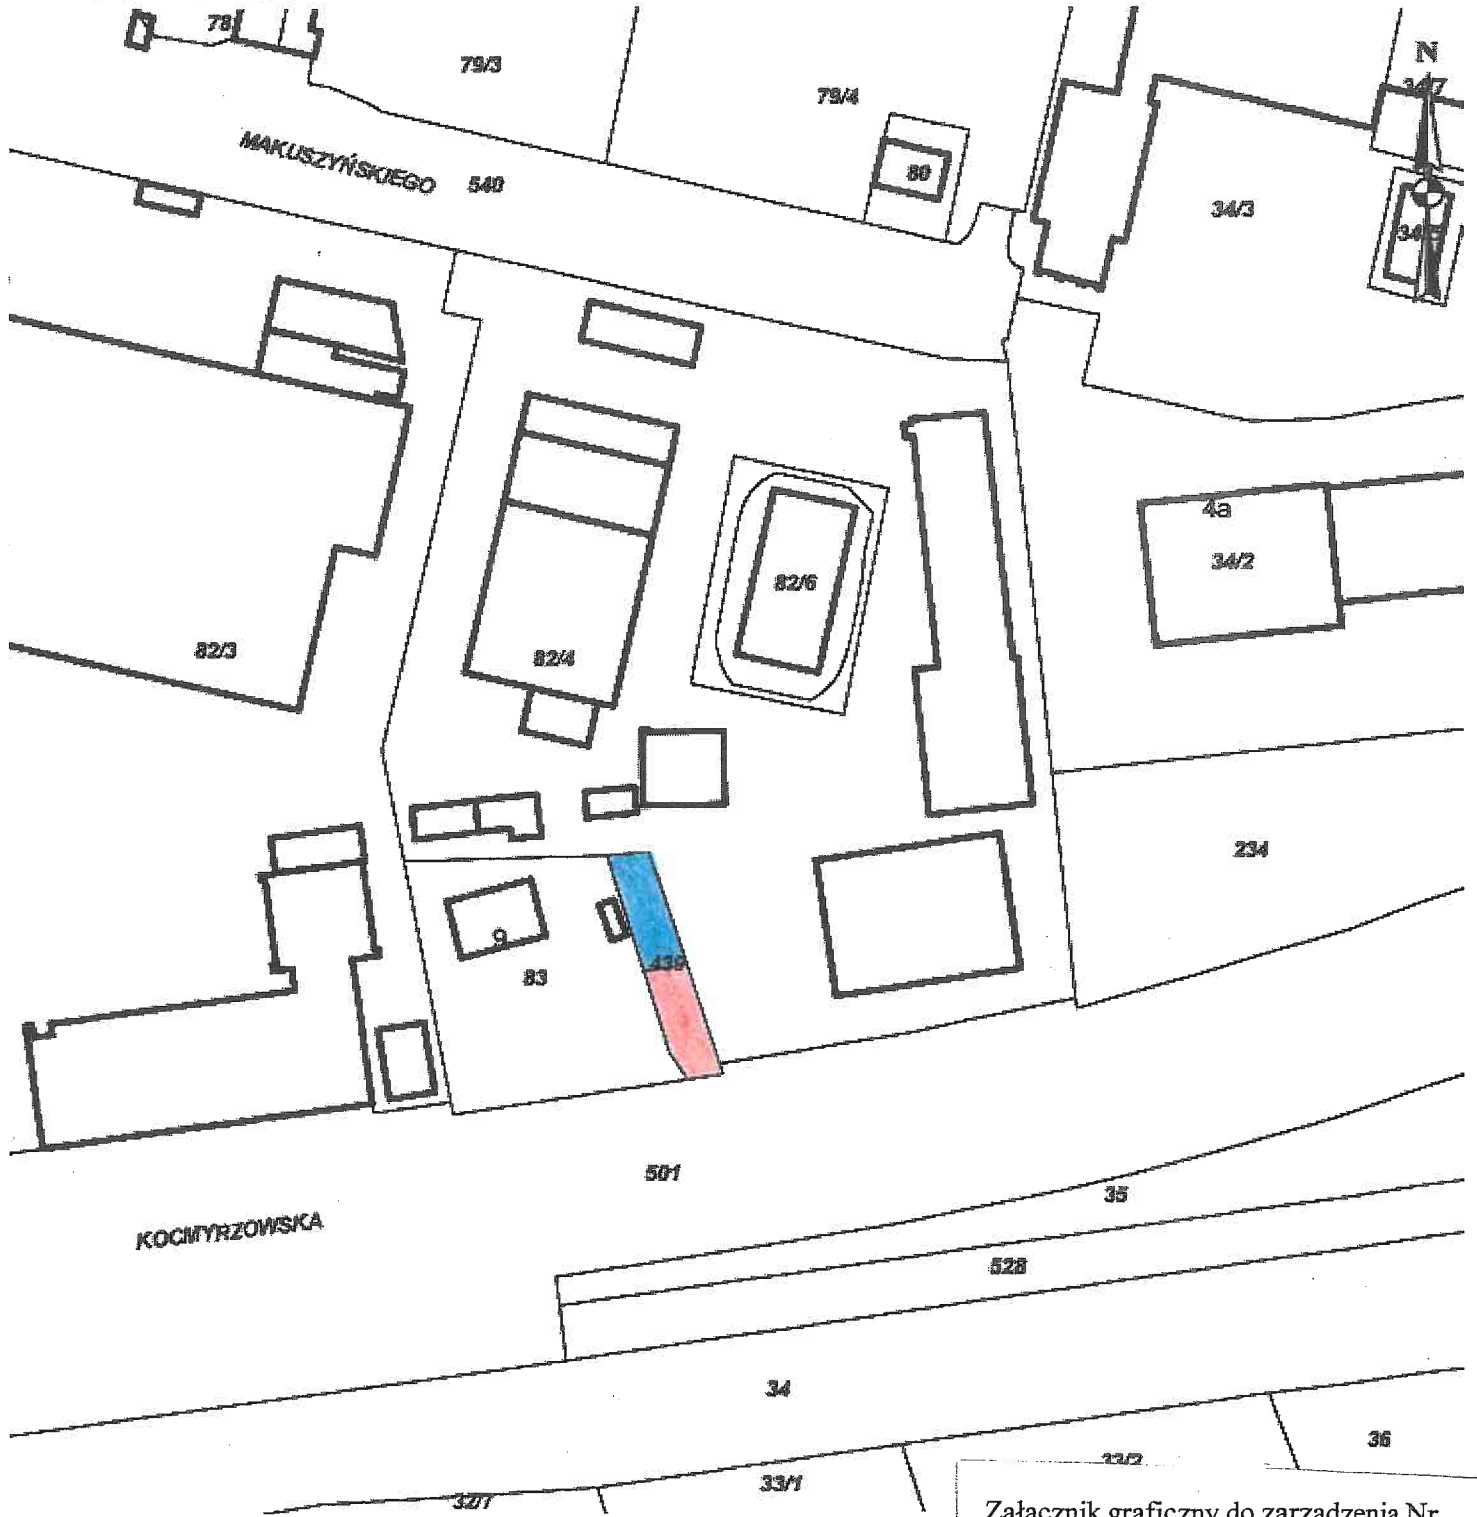

Temat: Drukowanie mapy

Skala: 1:1000

DYREKTOR WYDZIAŁU
Marta Wykowitz
2019.03.20

Załącznik graficzny do zarządzenia Nr
Prezydenta Miasta Krakowa
z dnia

Teren przeznaczony do dzierżawy na cele:

-  - skład
-  - parking