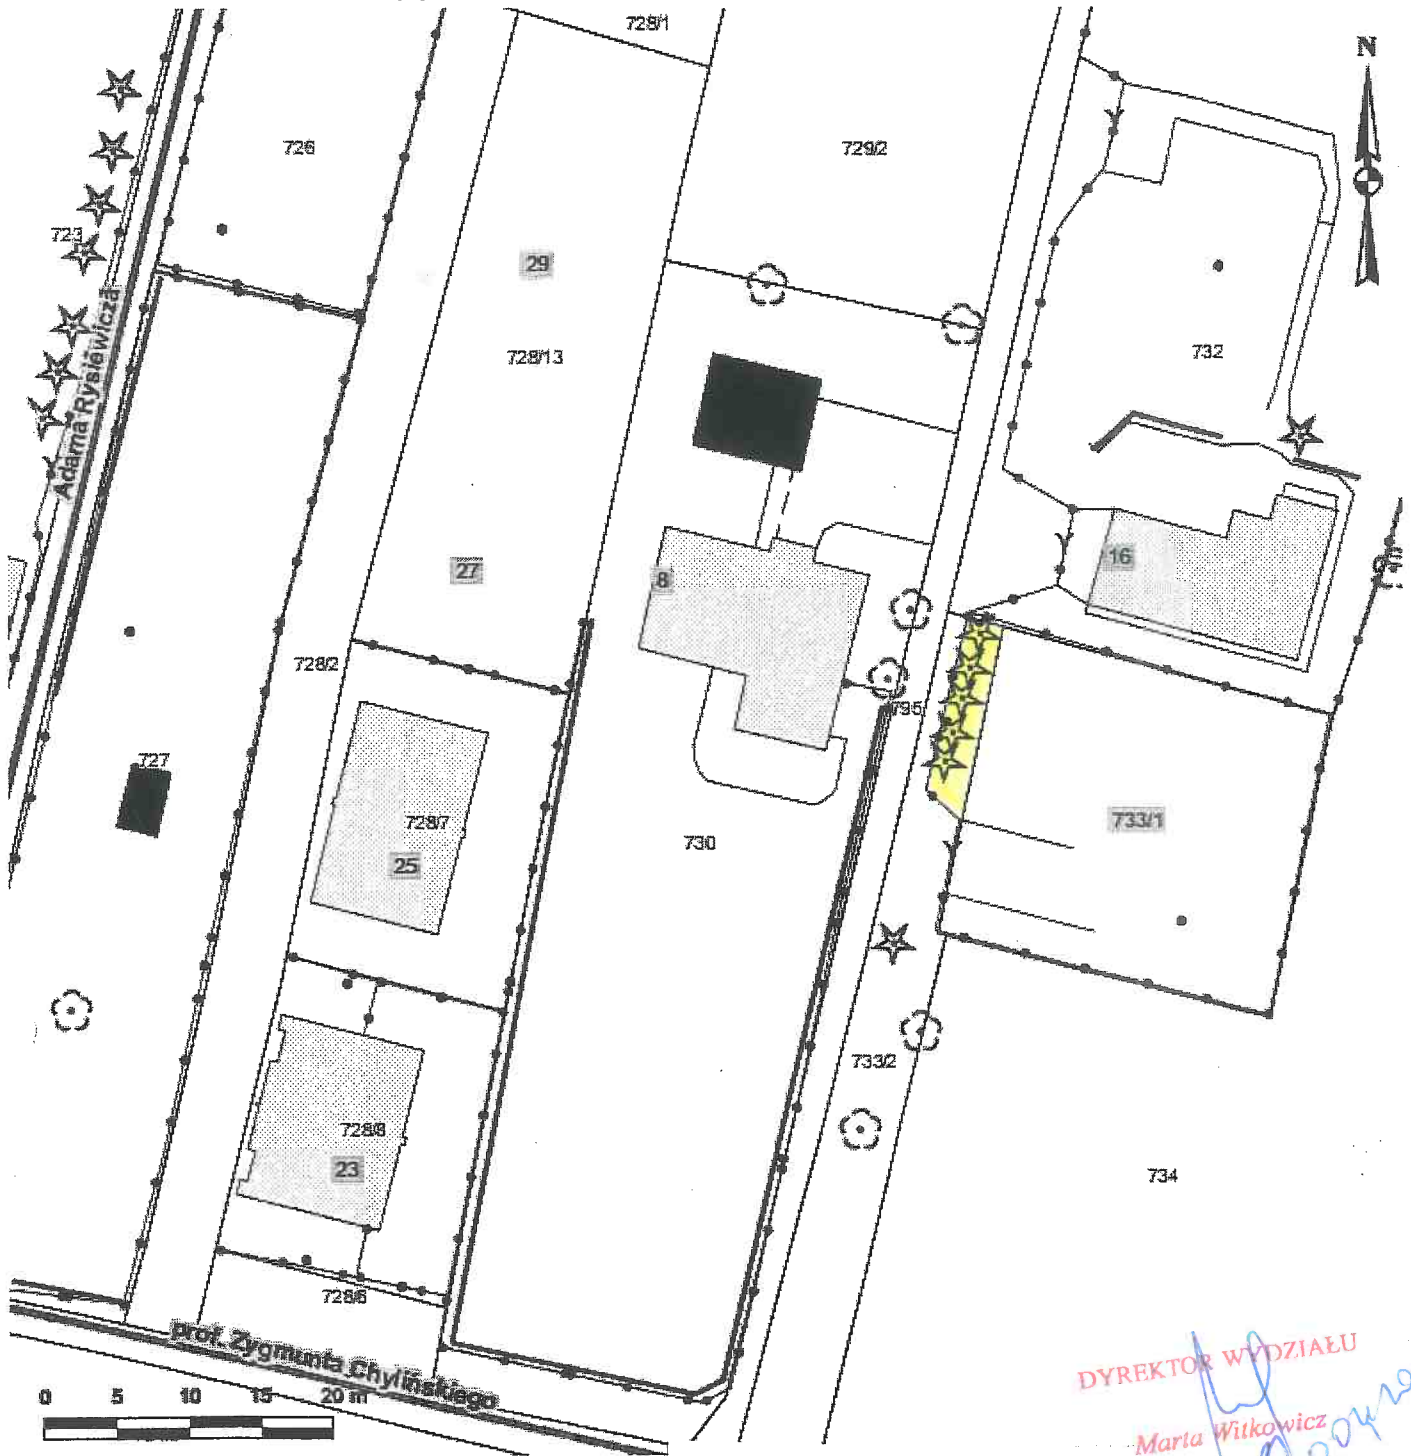

Temat: Drukowanie mapy

Skala: 1:500

Współrzędne środka mapy: X: 5551803.5034 Y: 7424902.7716

Teren przeznaczony do dzierżawy:

- zieleń przydomowa w udziale wynoszącym 24/25