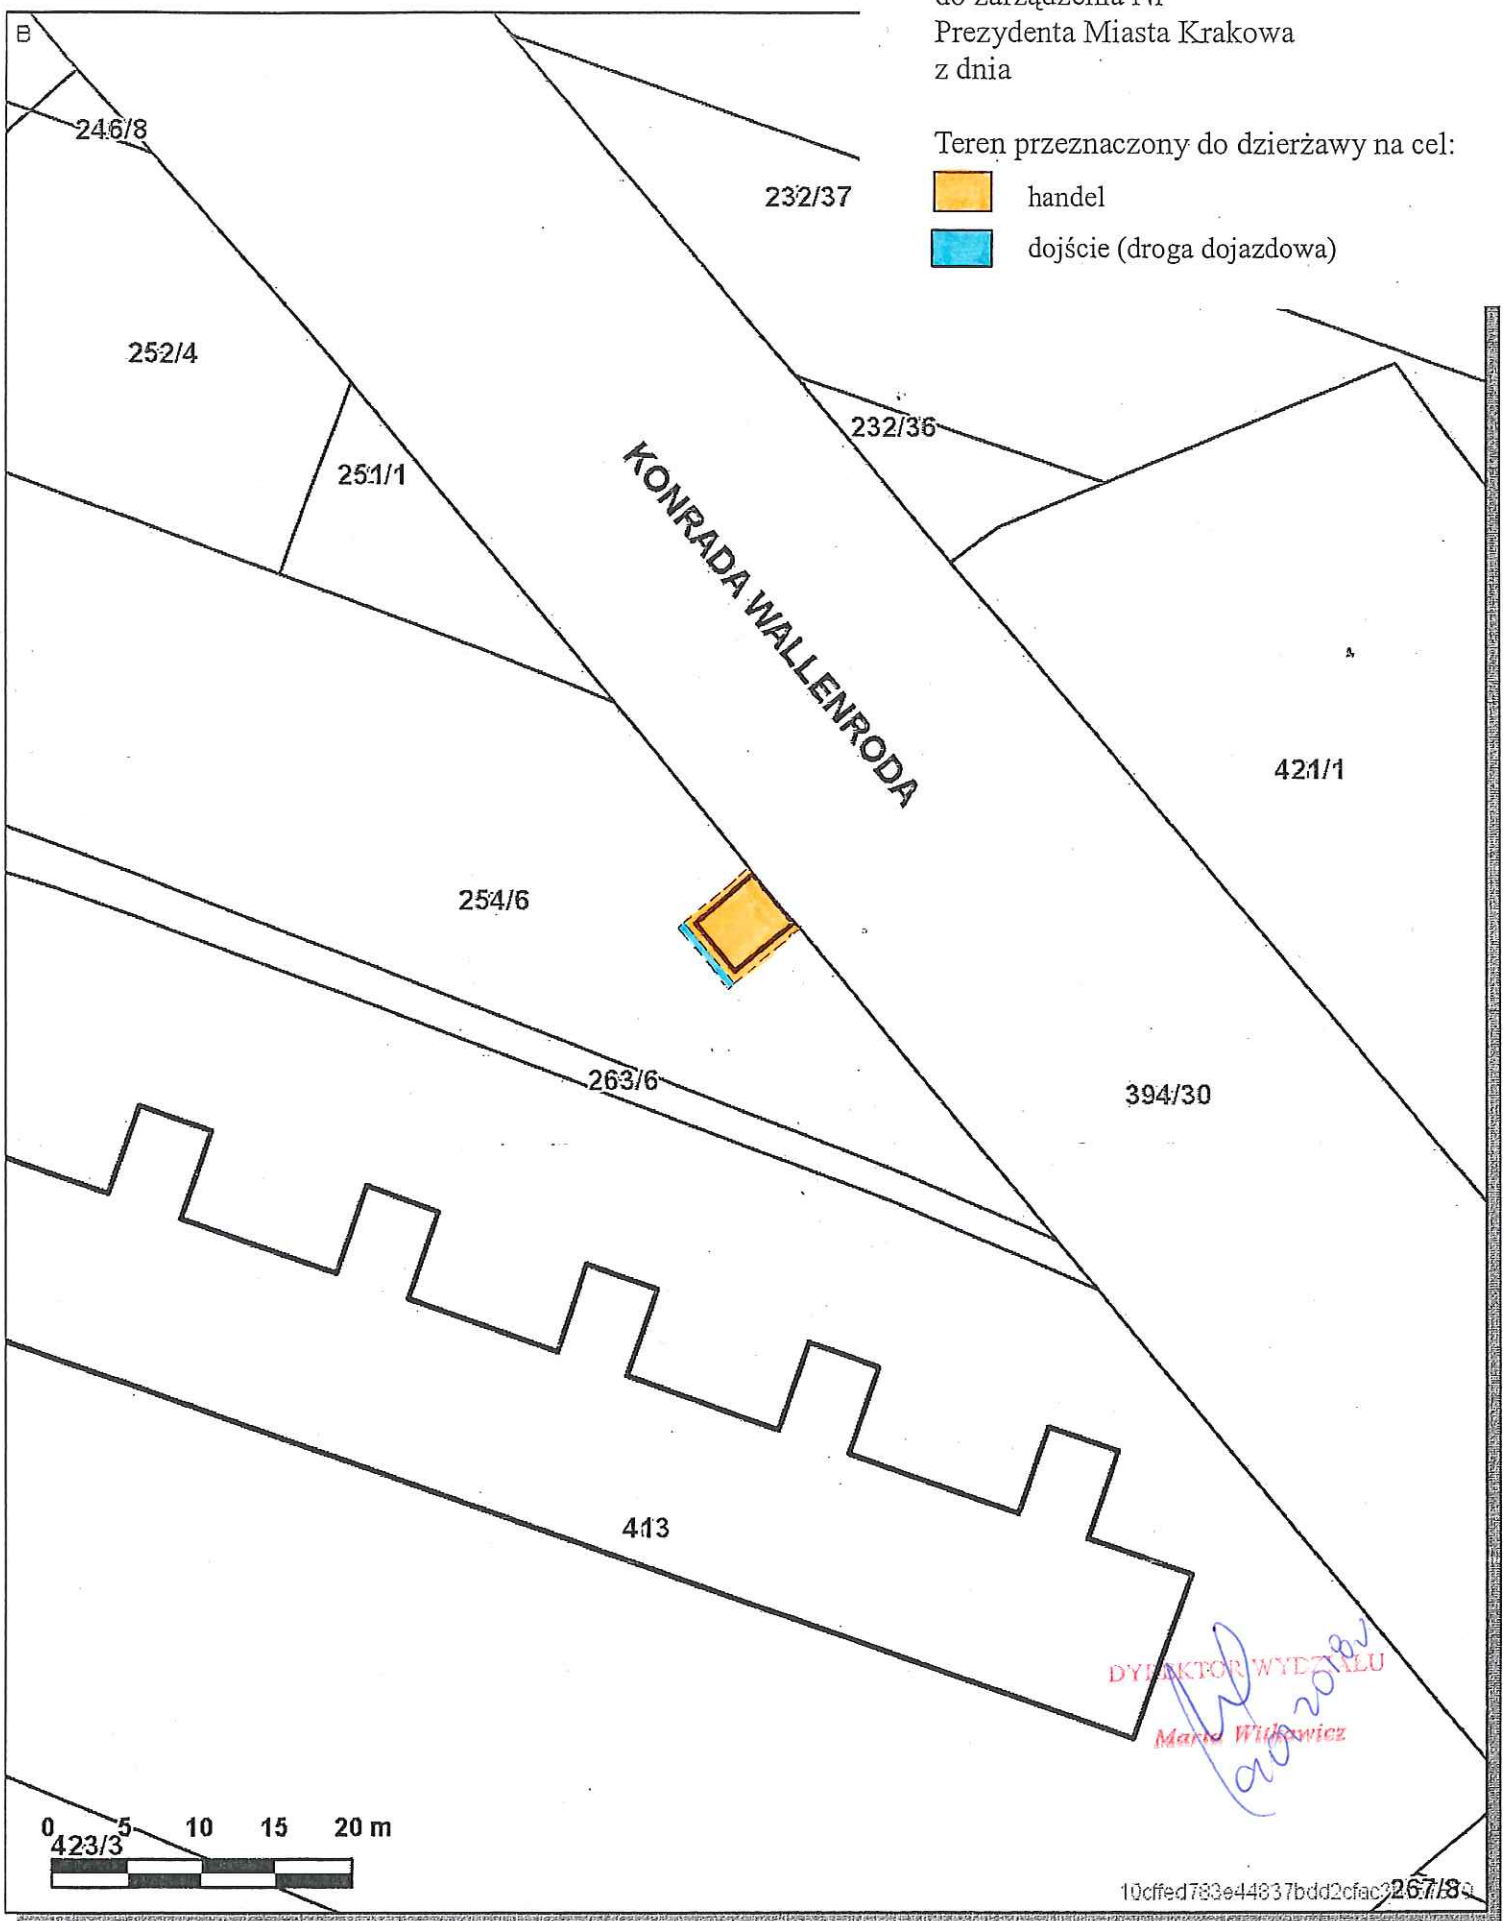

Załącznik graficzny
do zarządzenia Nr
Prezydenta Miasta Krakowa
z dnia

Teren przeznaczony do dzierżawy na cel:
 handel
 dojście (droga dojazdowa)

DYREKTOR WYDZIAŁU
Marek Wilkiewicz
2016.08.09

10cfd783e44837bdd2cfac267189