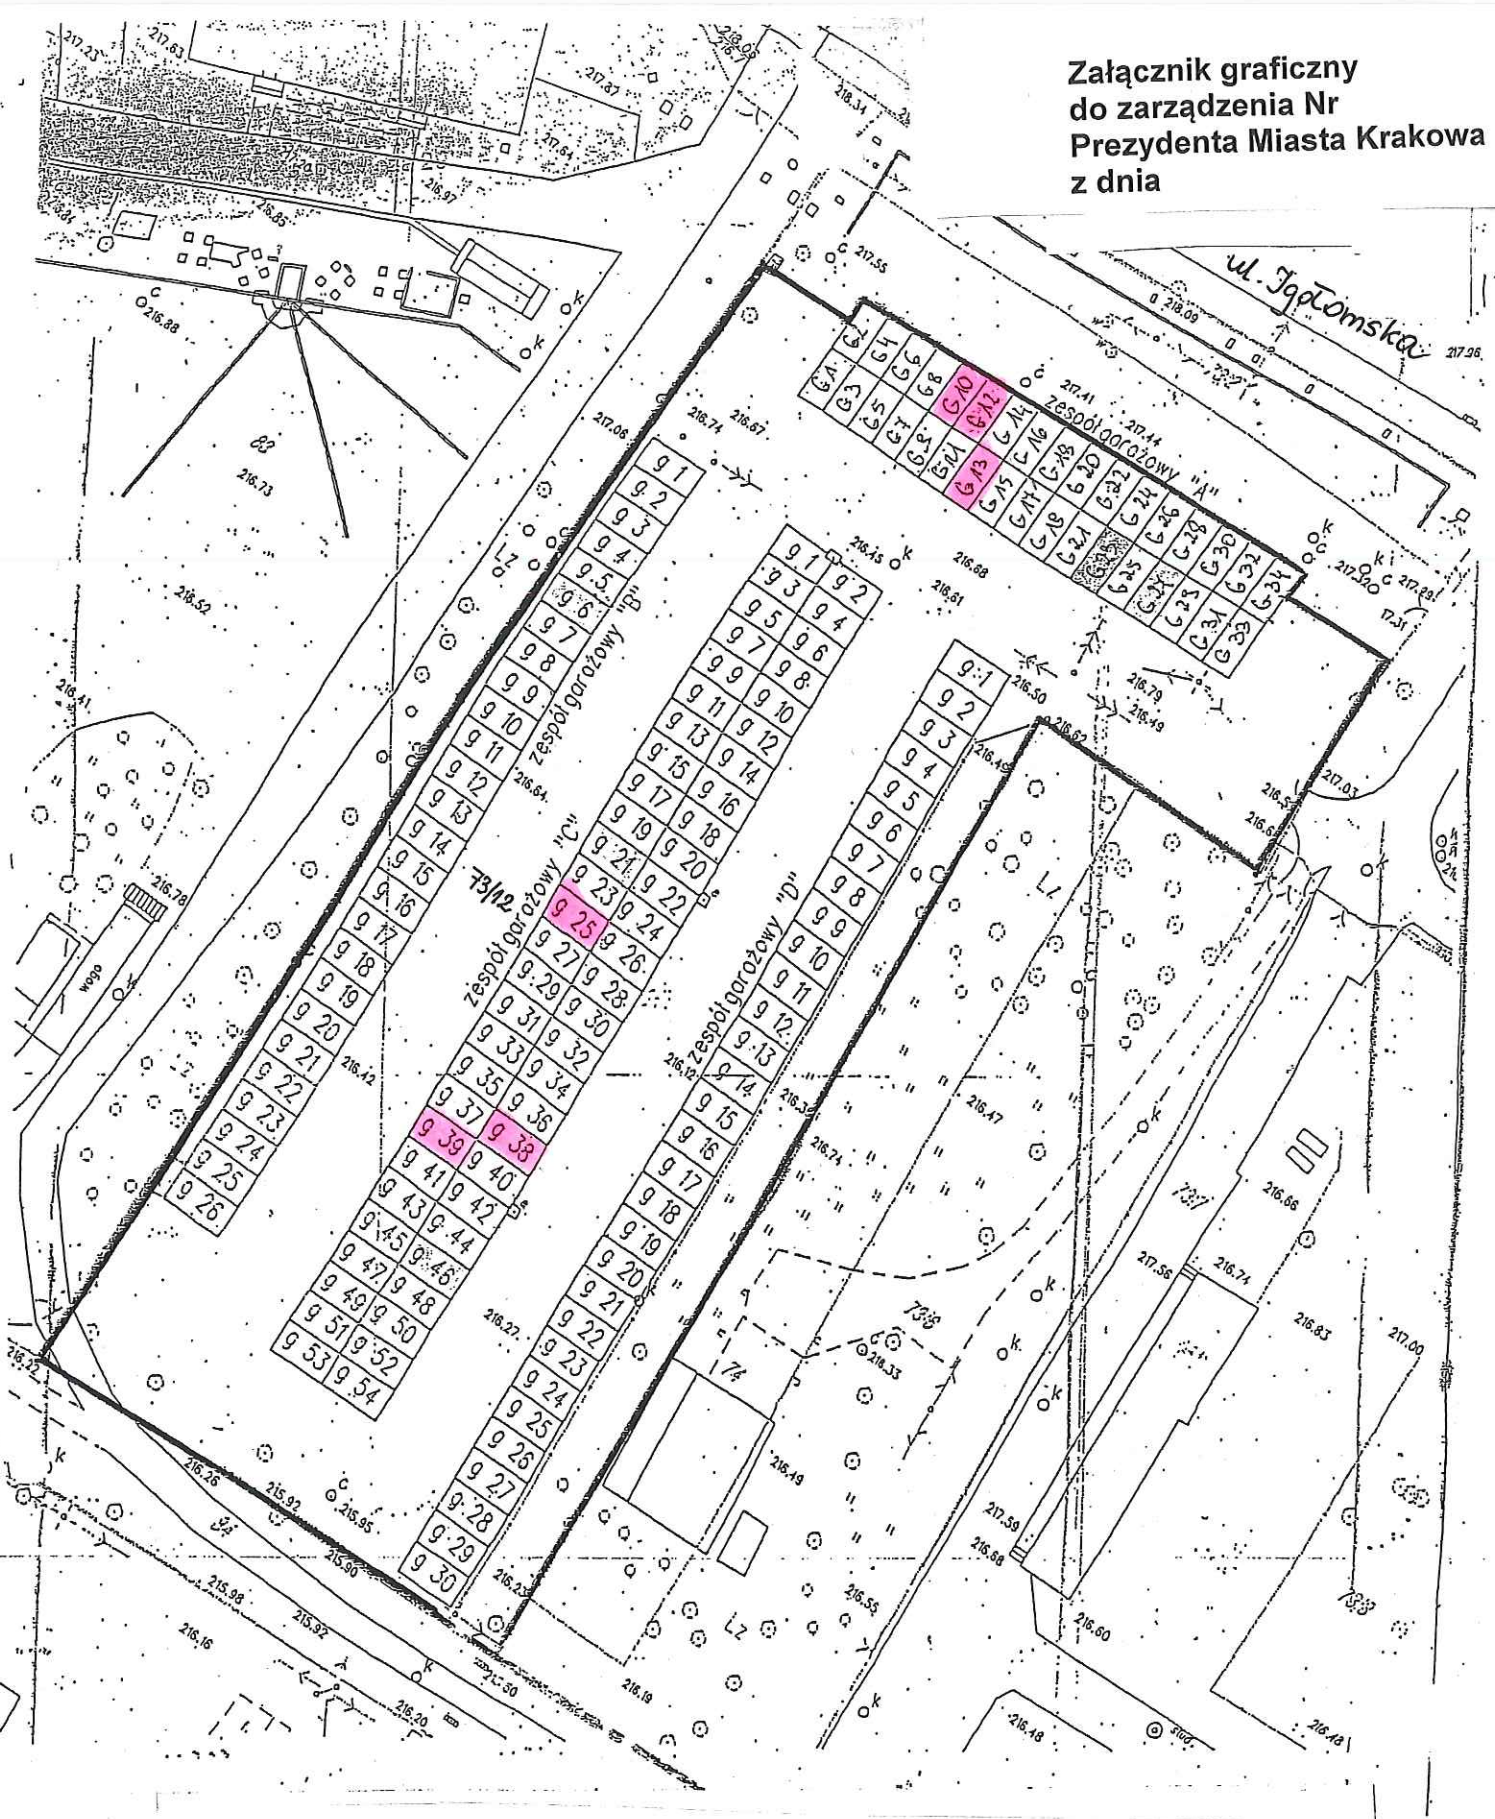

Załącznik graficzny
do zarządzenia Nr
Prezydenta Miasta Krakowa
z dnia

Część działki ewidencyjnej nr 73/12 obr. 42-Nowa Huta przeznaczona do wydzierżawienia na cele

- garaże
- droga dojazdowa /udział wynoszący 6/144 w części tj. 0,4041 działki nr 73/12/