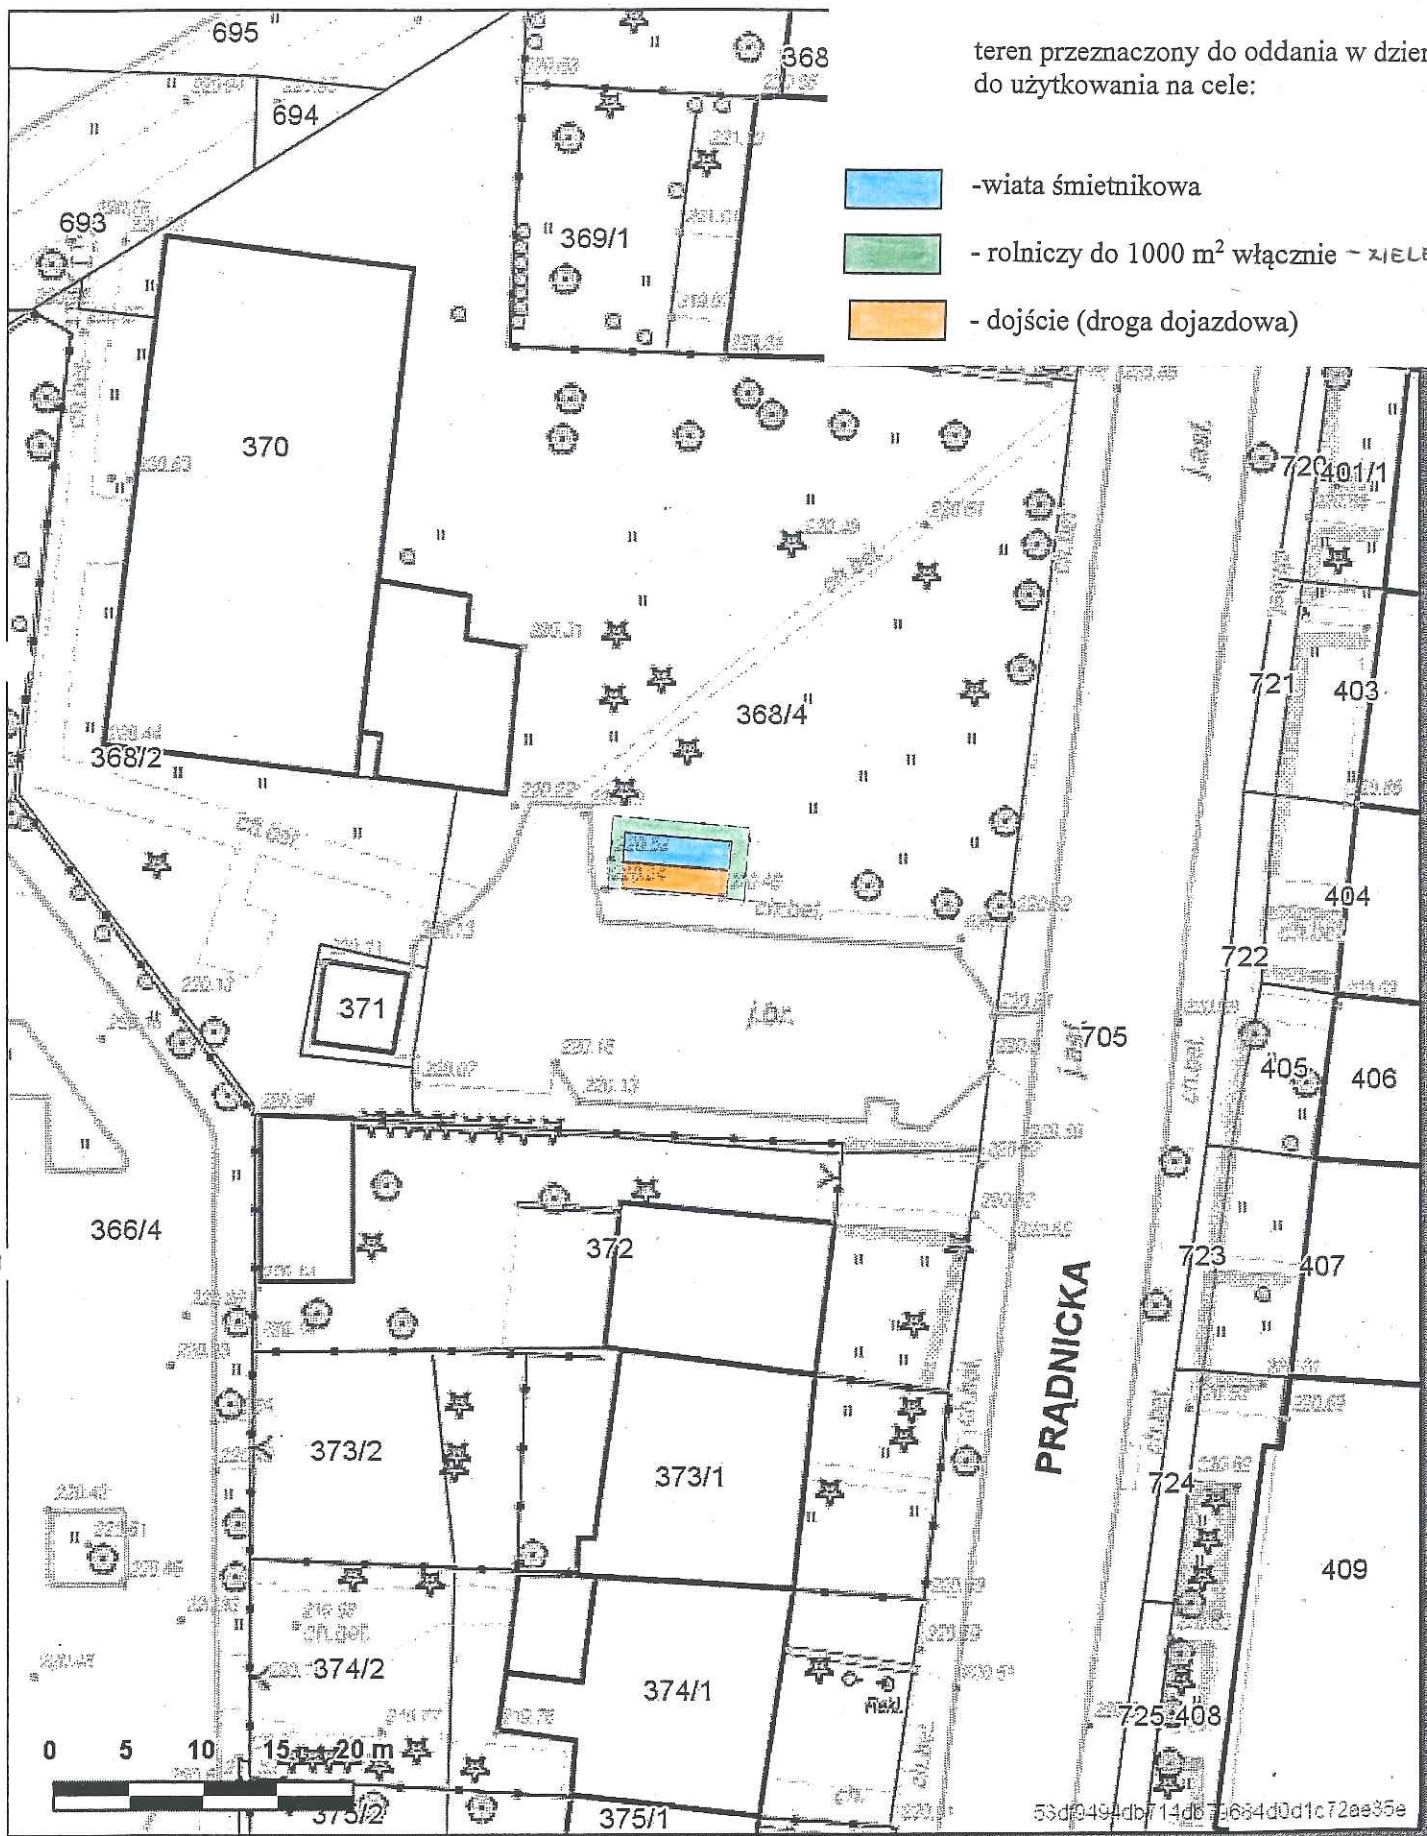

Skala 1 : 500

mapa przygo
Internetowego Serw

Załącznik graficzny
do zarządzenia Nr
Prezydenta Miasta Krakowa
z dnia

teren przeznaczony do oddania w dzierżawę
do użytkowania na cele:

-  -wiata śmietnikowa
-  - rolniczy do 1000 m² włącznie - ZIELEŃ
-  - dojście (droga dojazdowa)