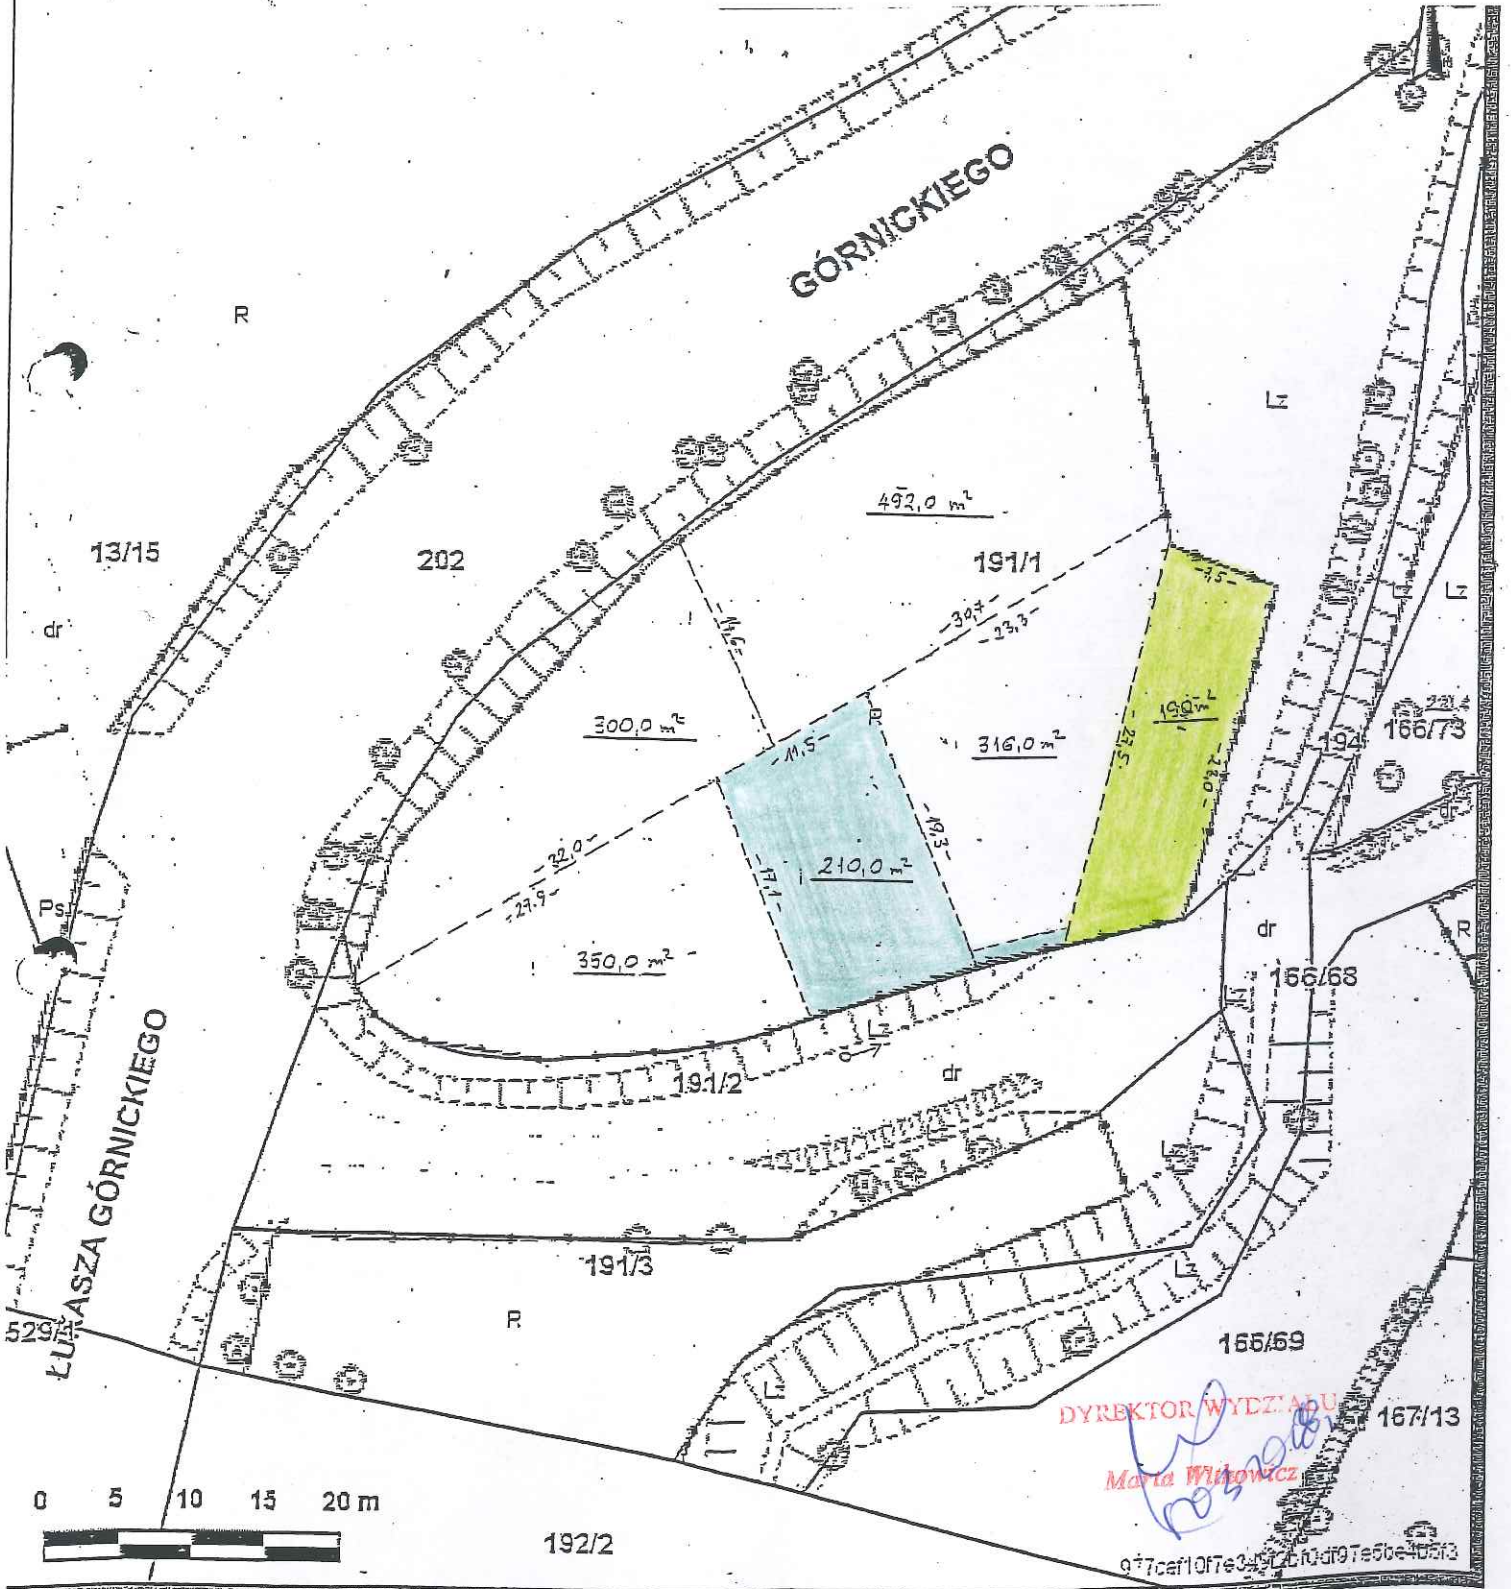

Skala 1 : 500

Załącznik graficzny  
do zarządzenia Nr  
Prezydenta Miasta Krakowa  
z dnia

teren przeznaczony do oddania w dzierżawę  
do użytkowania:

Wyliczenie powierzchni ogródków  
wgł. na podstawie pomiarów z dn. 4.12.201

INSPEKTOR  
*Małgorzata Kurbiel*  
Małgorzata Kurbiel

-  - na cel ogródek działkowy
-  - w udziale w wysokości 1/2 na cel ogródek działkowy

Udostępniane informacje nie są dokumentami w postępowaniach administracyjnych i innych.  
Dokumenty należy zamawiać w Wydziale Geodezji co podlega opłatom zgodnie z zał.do ustawy z dn.5 czerwca 2014 r. o zmianie ustawy - Prawo geodezyjne i kartograficzne oraz ustawy o postępowaniu egzekucyjnym w administracji (Dz.U.2014 poz.897).