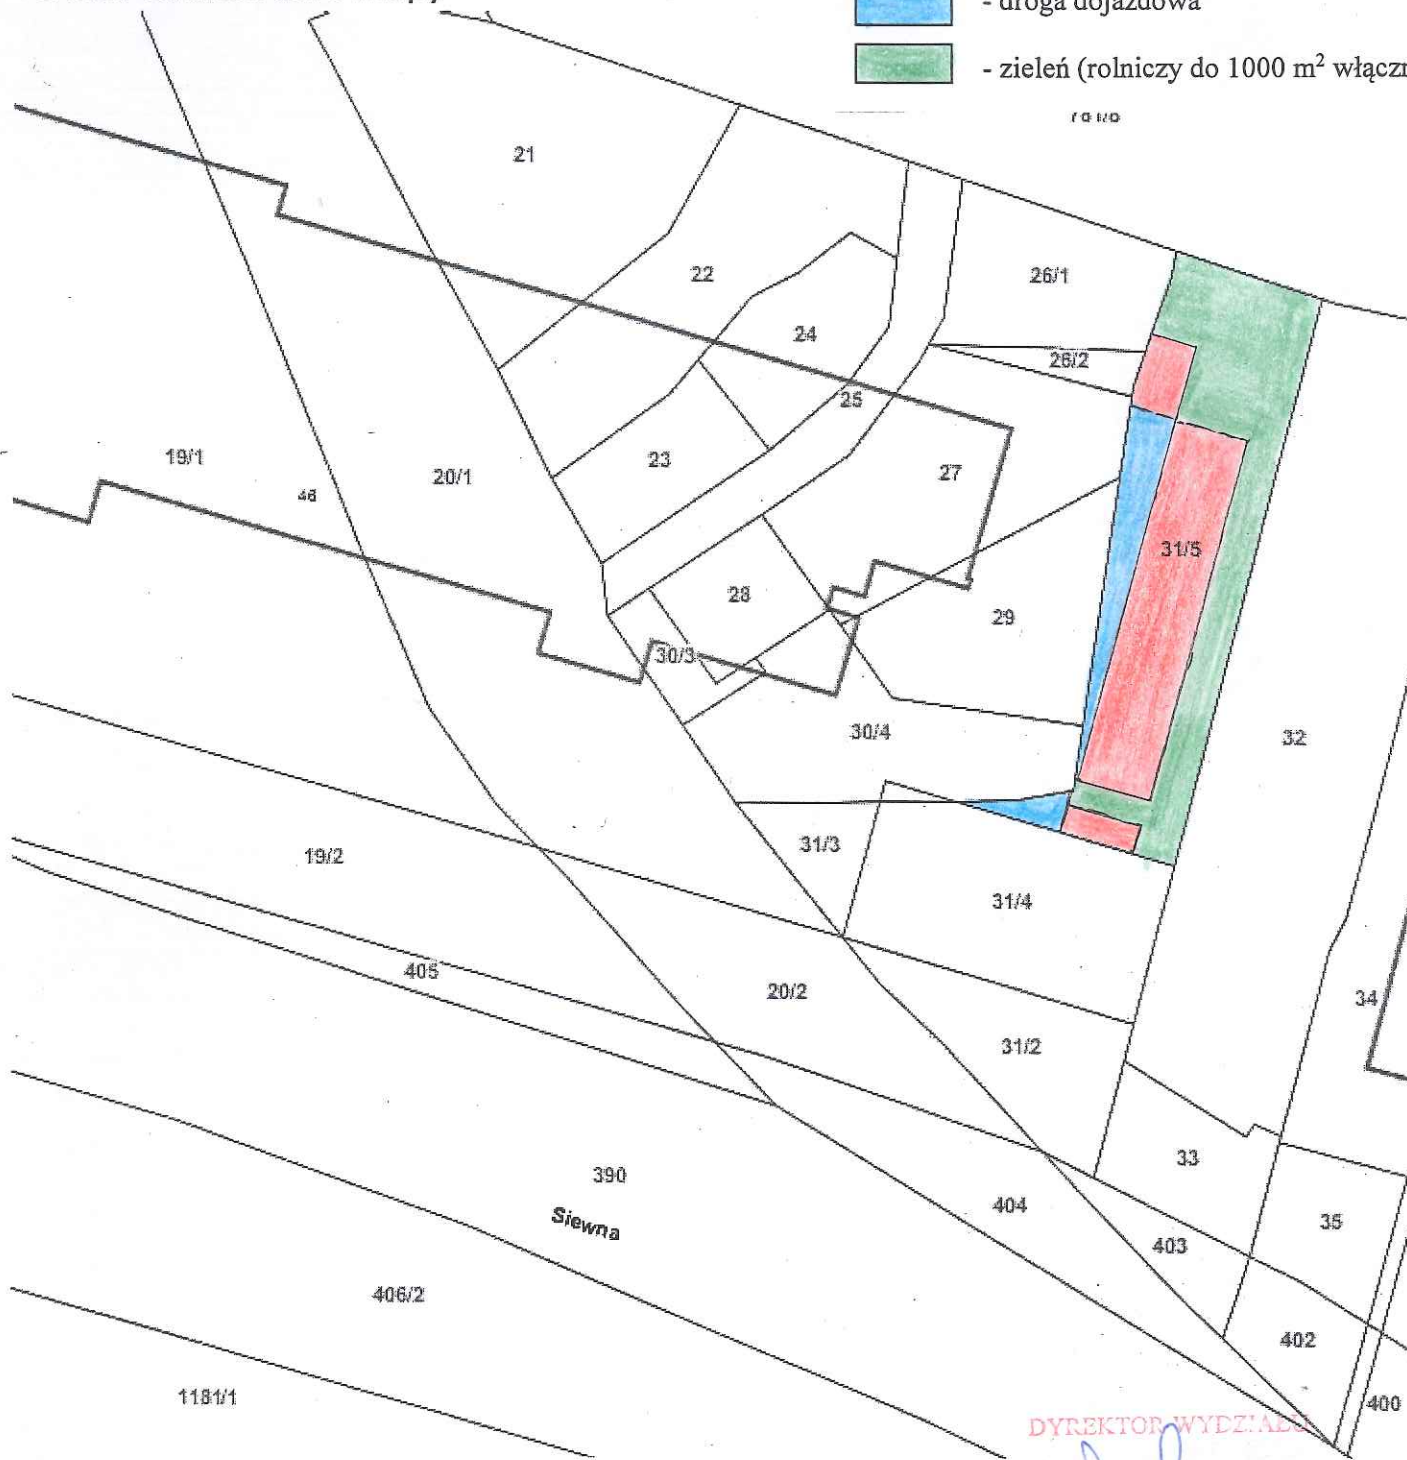

teren przeznaczony do oddania w dzierżawę
do użytkowania na cele:

Internetowy Serwer Danych Przestrzennych - Kraków

Temat: Drukowanie mapy

-  - miejsca postojowe
-  - droga dojazdowa
-  - zieleń (rolniczy do 1000 m² włącznie)

Skala: 1:500

DYREKTOR WYDZIAŁU

Marta Witkiewicz

9 03 2018