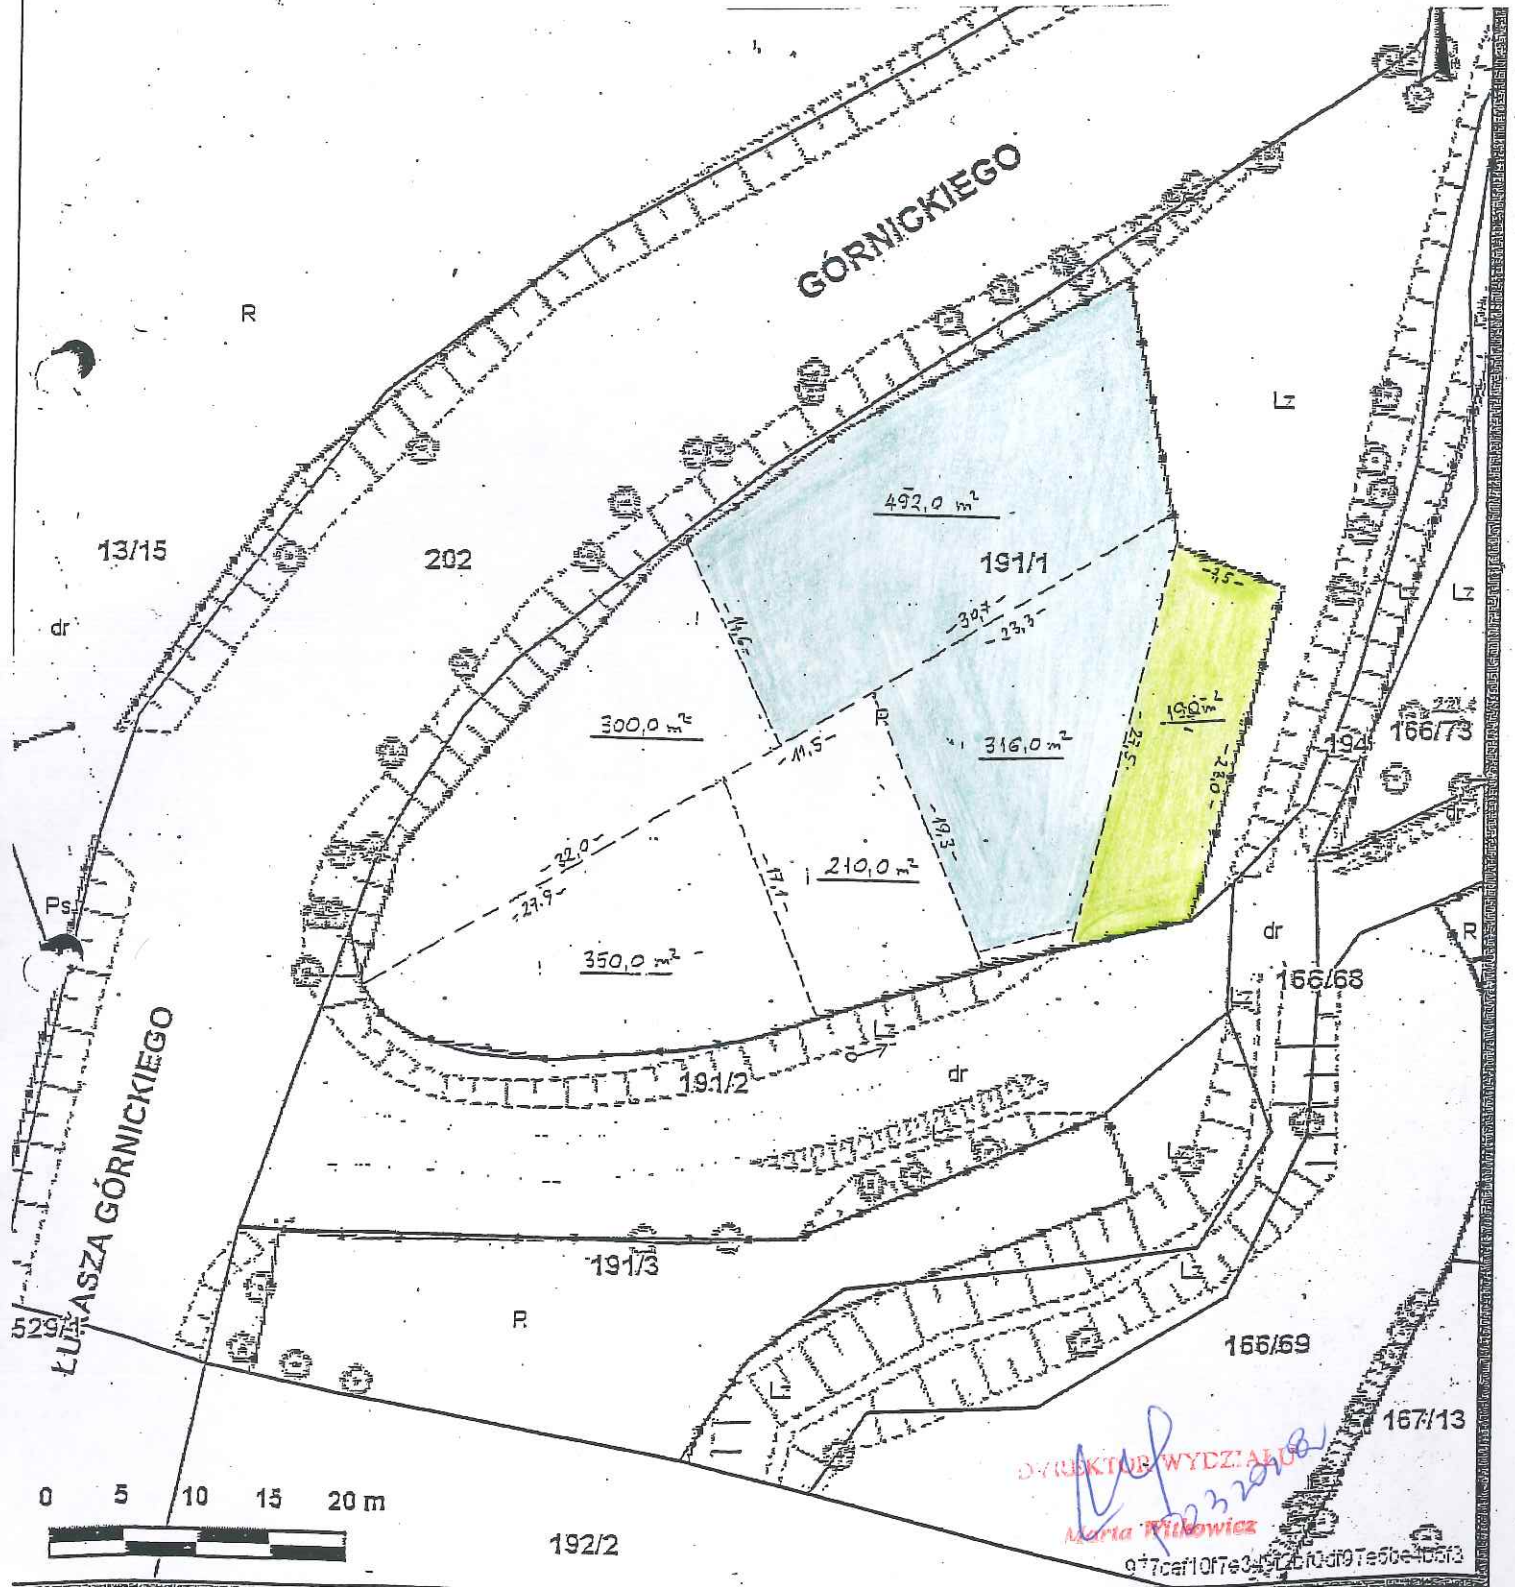

Skala 1 : 500

Załącznik graficzny  
do zarządzenia Nr  
Prezydenta Miasta Krakowa  
z dnia

teren przeznaczony do oddania w dzierżawę  
do użytkowania:

Uzyskanie powierzchni ogródeków  
wzł. na podstawie pomiarów z dn. 4.12.201

INSPEKTOR  
*Małgorzata Kurbiel*  
Małgorzata Kurbiel

-  - na cel ogródek działkowy
-  - w udziale w wysokości 1/2 na cel ogródek działkowy

Udostępniane informacje nie są dokumentami w postępowaniach administracyjnych i innych.  
dokumenty należy zamawiać w Wydziale Geodezji co podlega opłatom zgodnie z zał.do ustawy z dn.5 czerwca 2014 r. o zmianie ustawy - Prawo geodezyjne i kartograficzne oraz ustawy o postępowaniu egzekucyjnym w administracji (Dz.U.2014 poz.897).