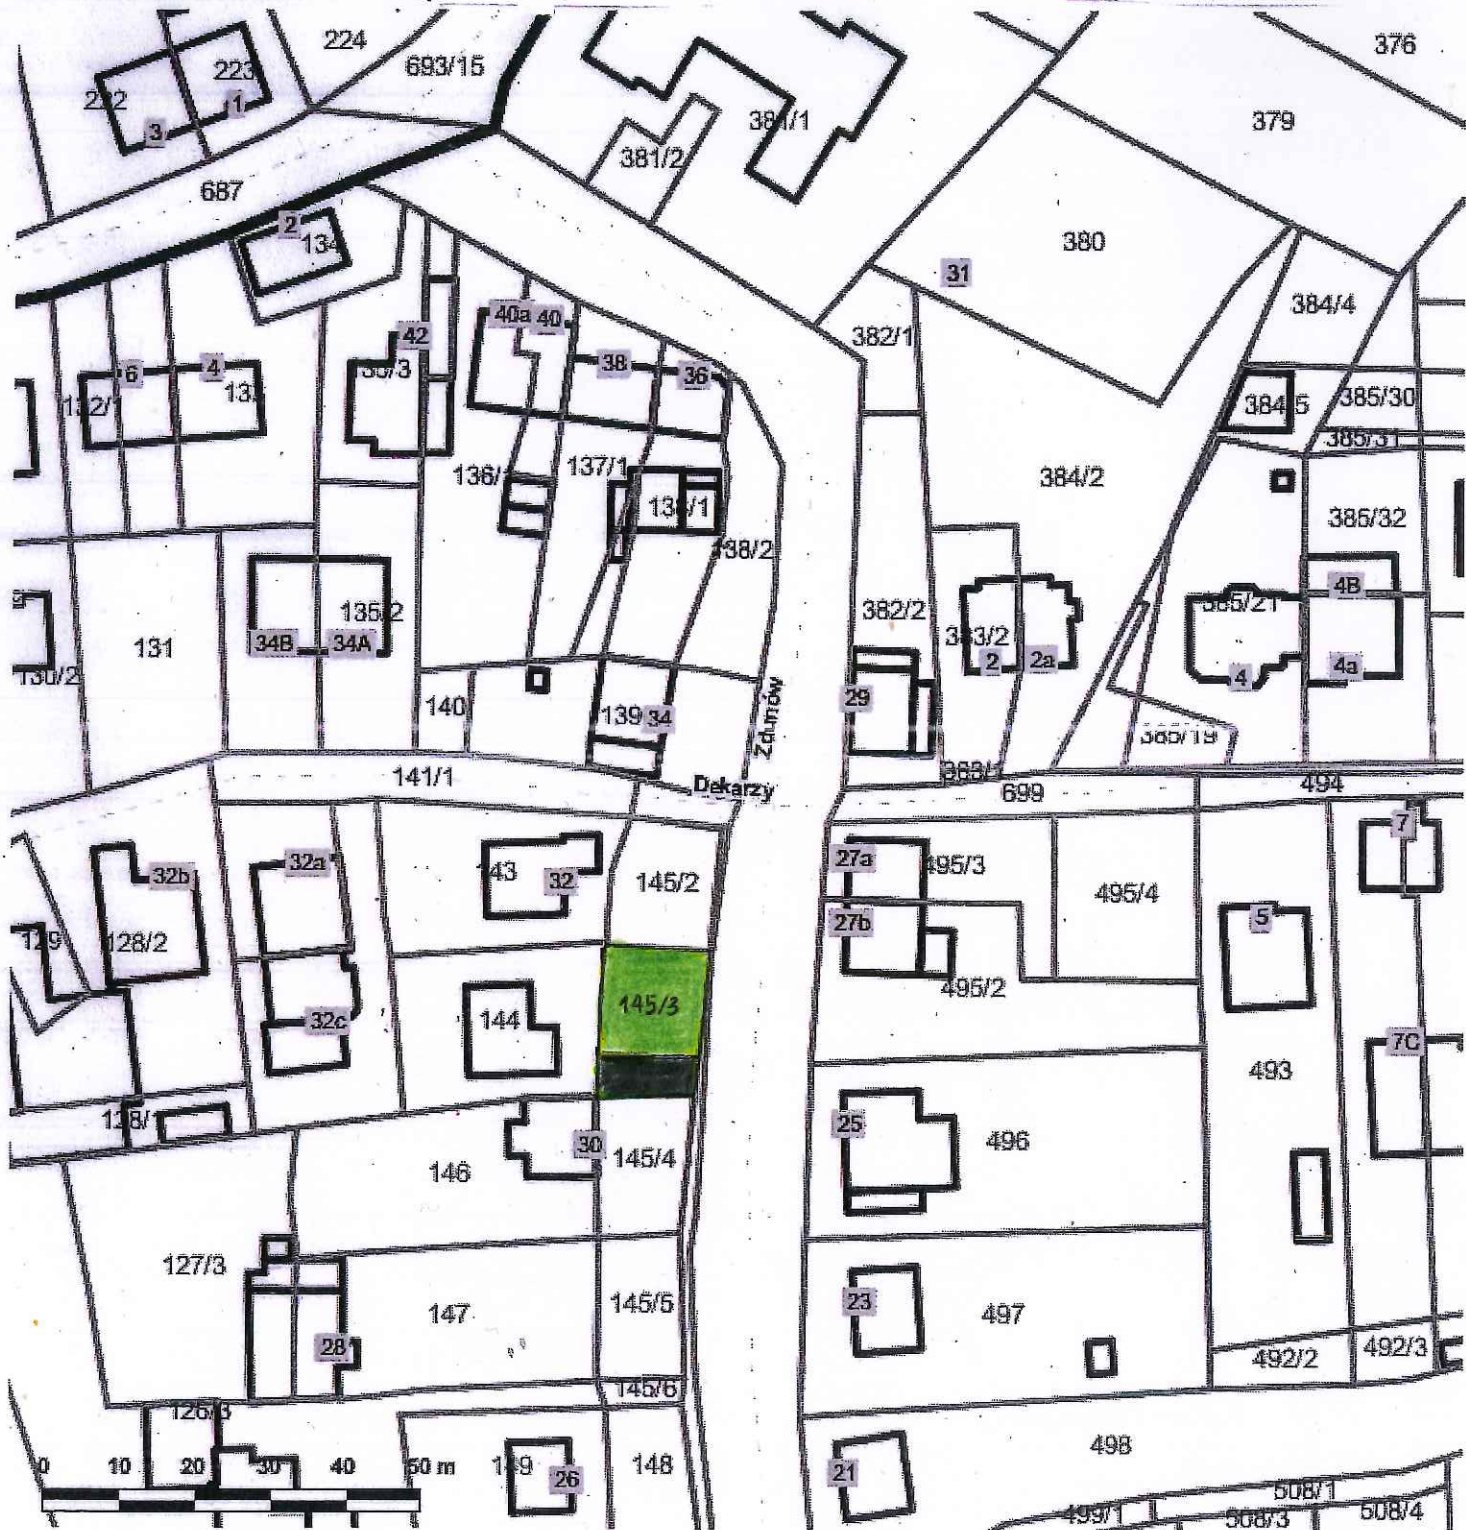

Załącznik graficzny do zarządzenia
Prezydenta Miasta Krakowa Nr
z dnia

Teren przeznaczony do dzierżawy na cel :

 zielen przydomowa

Internetowy Serwer Danych Prz

 służenność przejazdu i przechodu

Temat: Drukowanie map

Skala: 1:1000

DYREKTOR WYDZIAŁU

Marta Kwikowicz

Uwaga: Ten wydruk ma charakter wyłącznie poglądowy i w żadnym razie nie może być traktowany jako dokument oficjalny.