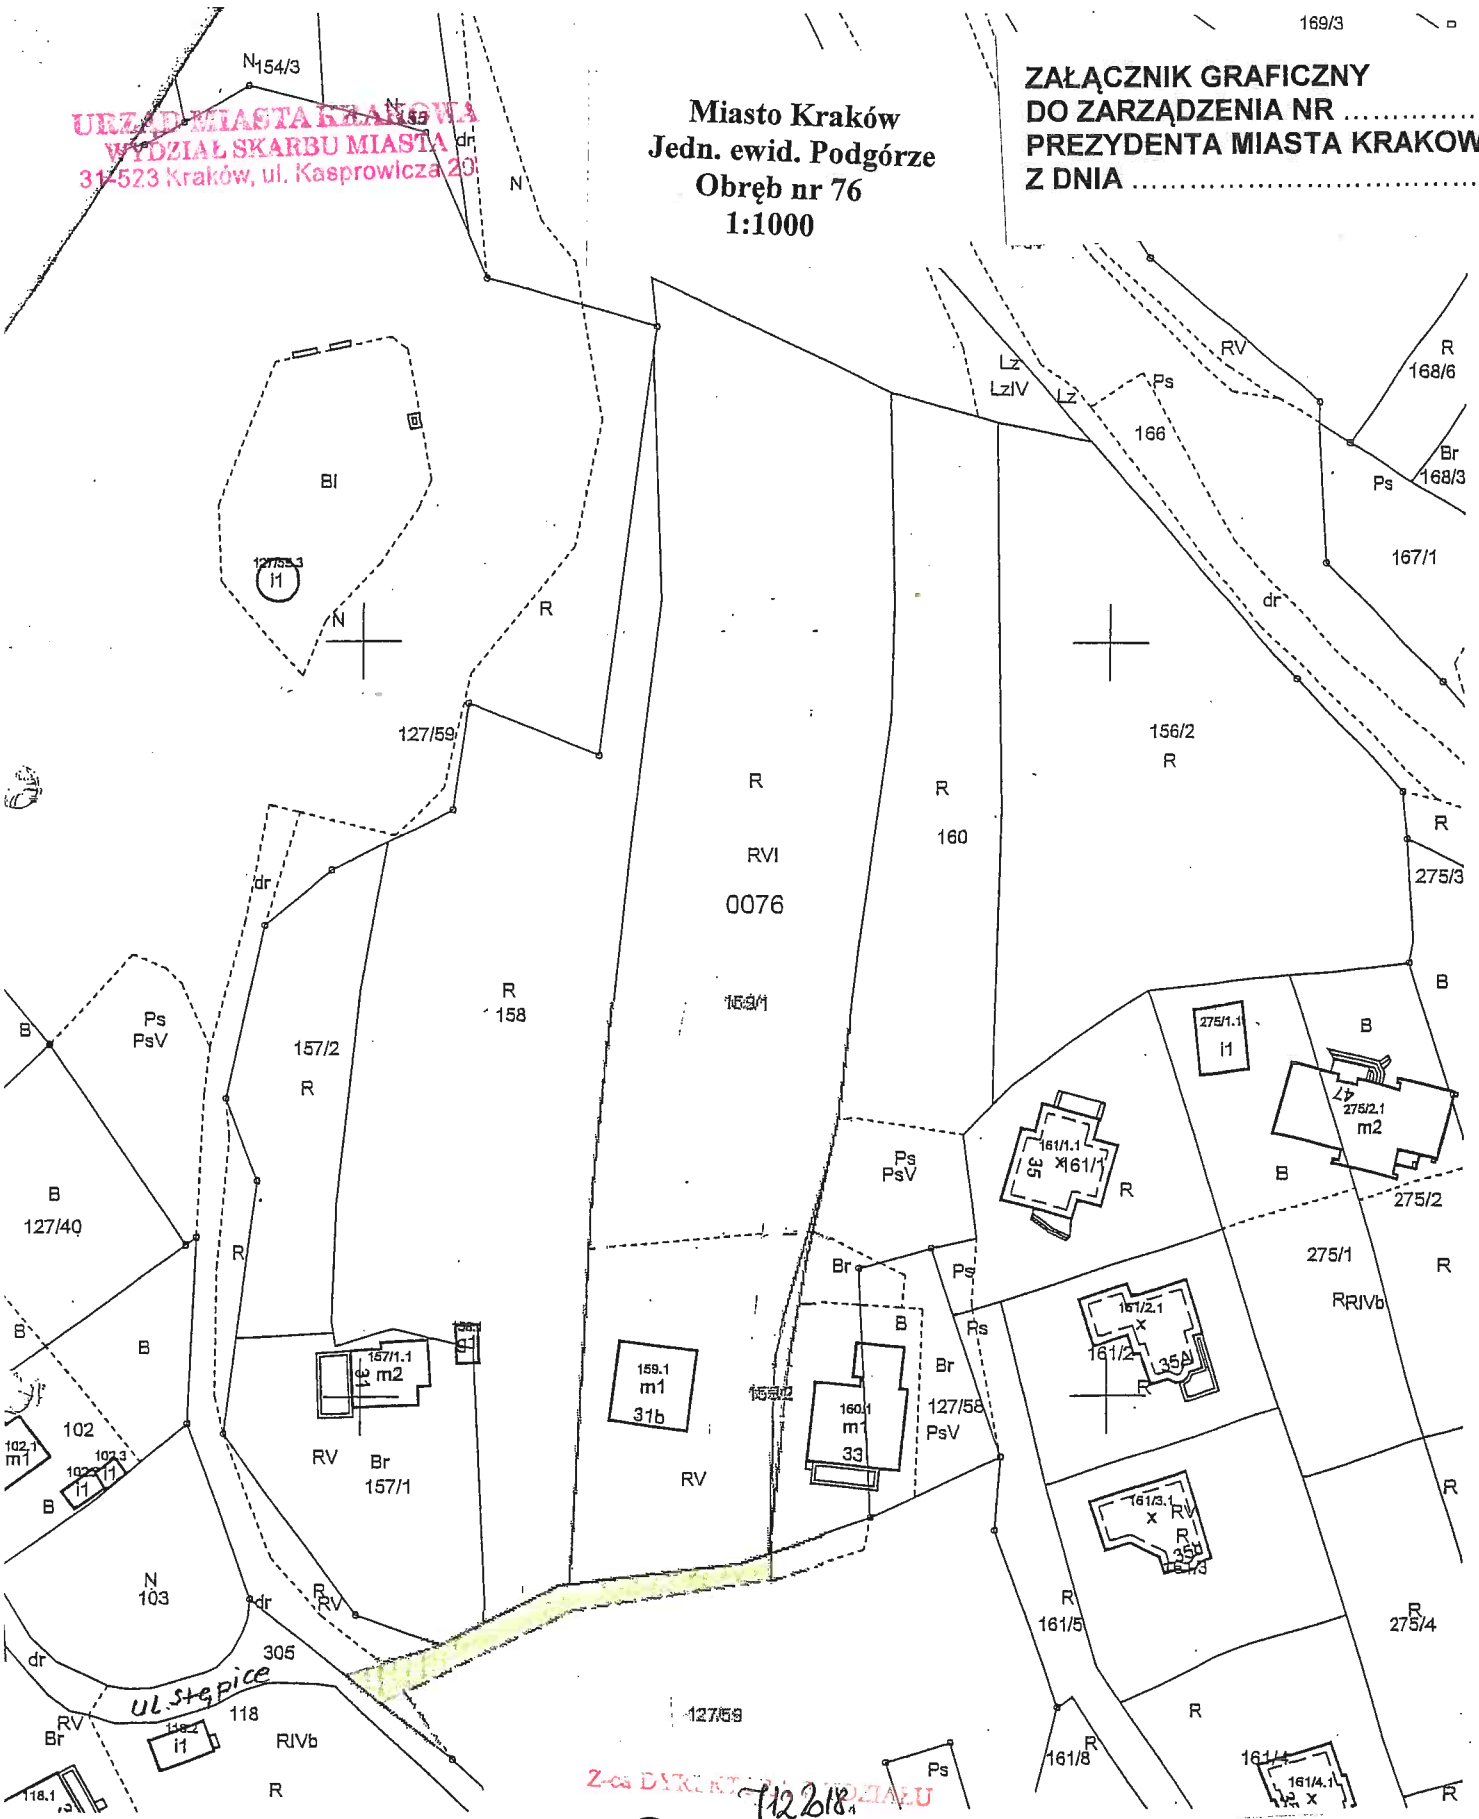

URZĘD MIASTA KRAKOWA
WYDZIAŁ SKARBU MIASTA
31-523 Kraków, ul. Kasprzowicza 23

Miasto Kraków
Jedn. ewid. Podgórze
Obręb nr 76
1:1000

ZAŁĄCZNIK GRAFICZNY
DO ZARZĄDZENIA NR
PREZYDENTA MIASTA KRAKOWA
Z DNIA

MAPA EWIDENCYJNA

Z-ca DOKUMENTACJI WYDZIAŁU

12.2.18.
Zofia Kuryśko
I Kuryśko

Legenda:

 - Przebieg drogi służebnej o pow. 0,0220 ha, po działce nr 127/59, do działki nr 159/1.

1:124.10.18

REZYDEI

GD-10.66