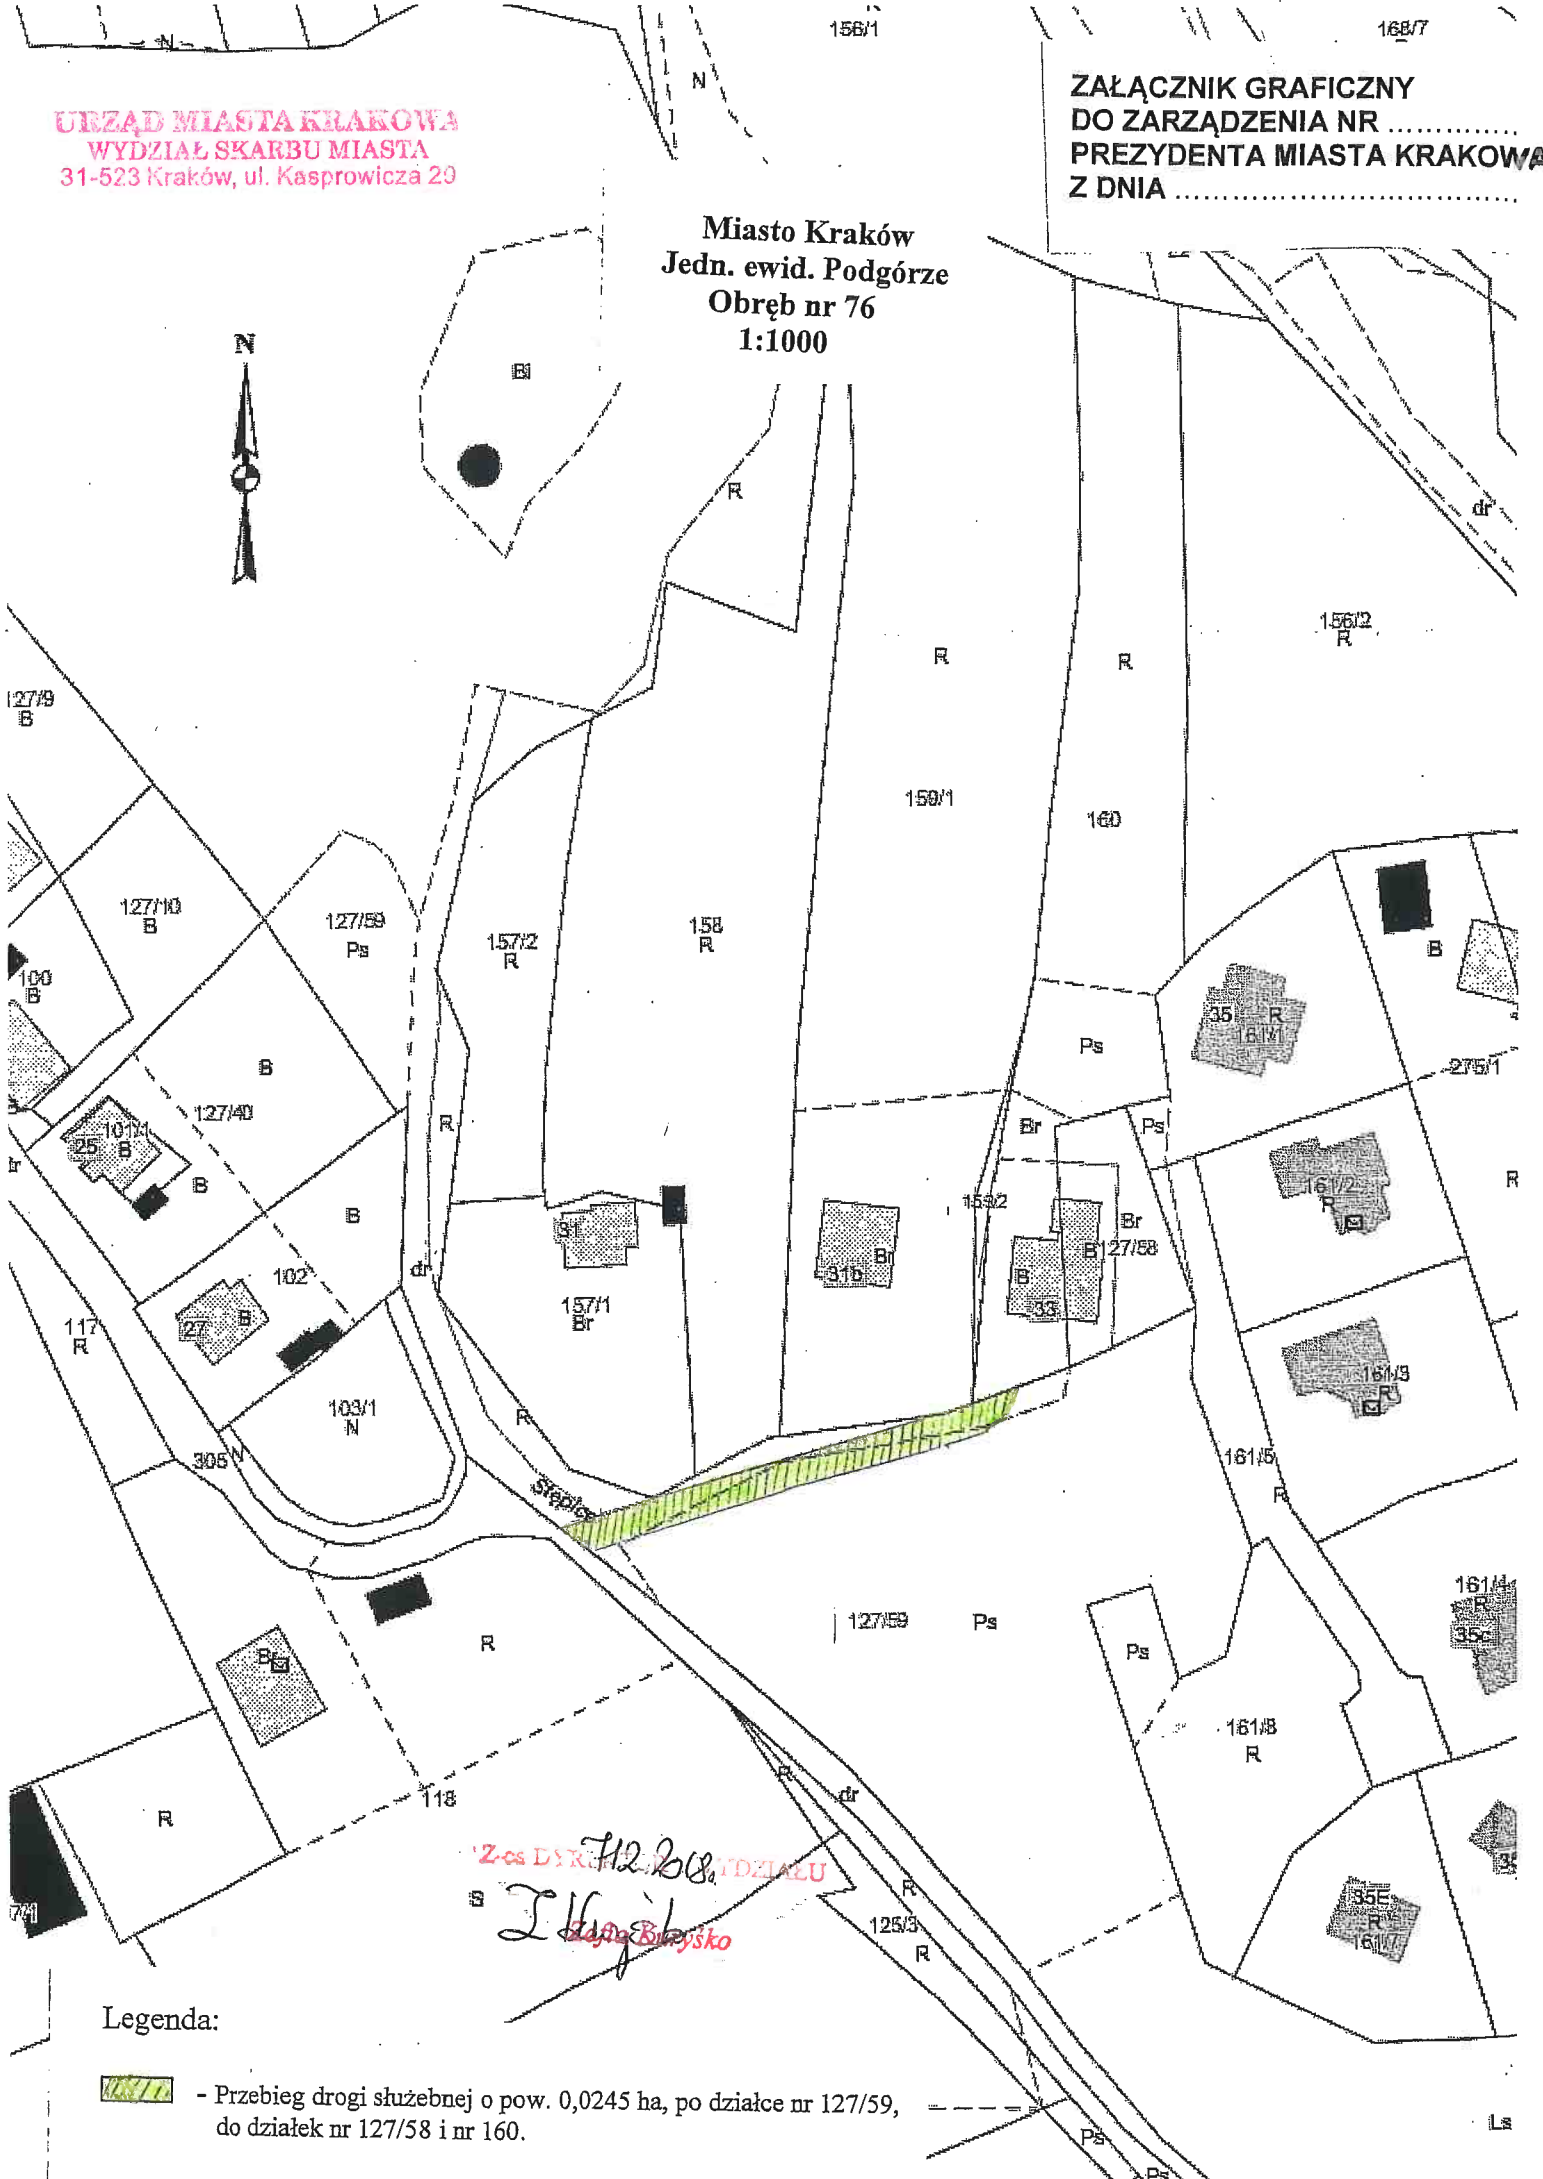

Miasto Kraków  
Jedn. ewid. Podgórze  
Obręb nr 76  
1:1000

Z-ca Dyrektora Wydziału  
Iłga Bolejsko

Legenda:

 - Przebieg drogi służebnej o pow. 0,0245 ha, po działce nr 127/59, do działek nr 127/58 i nr 160.