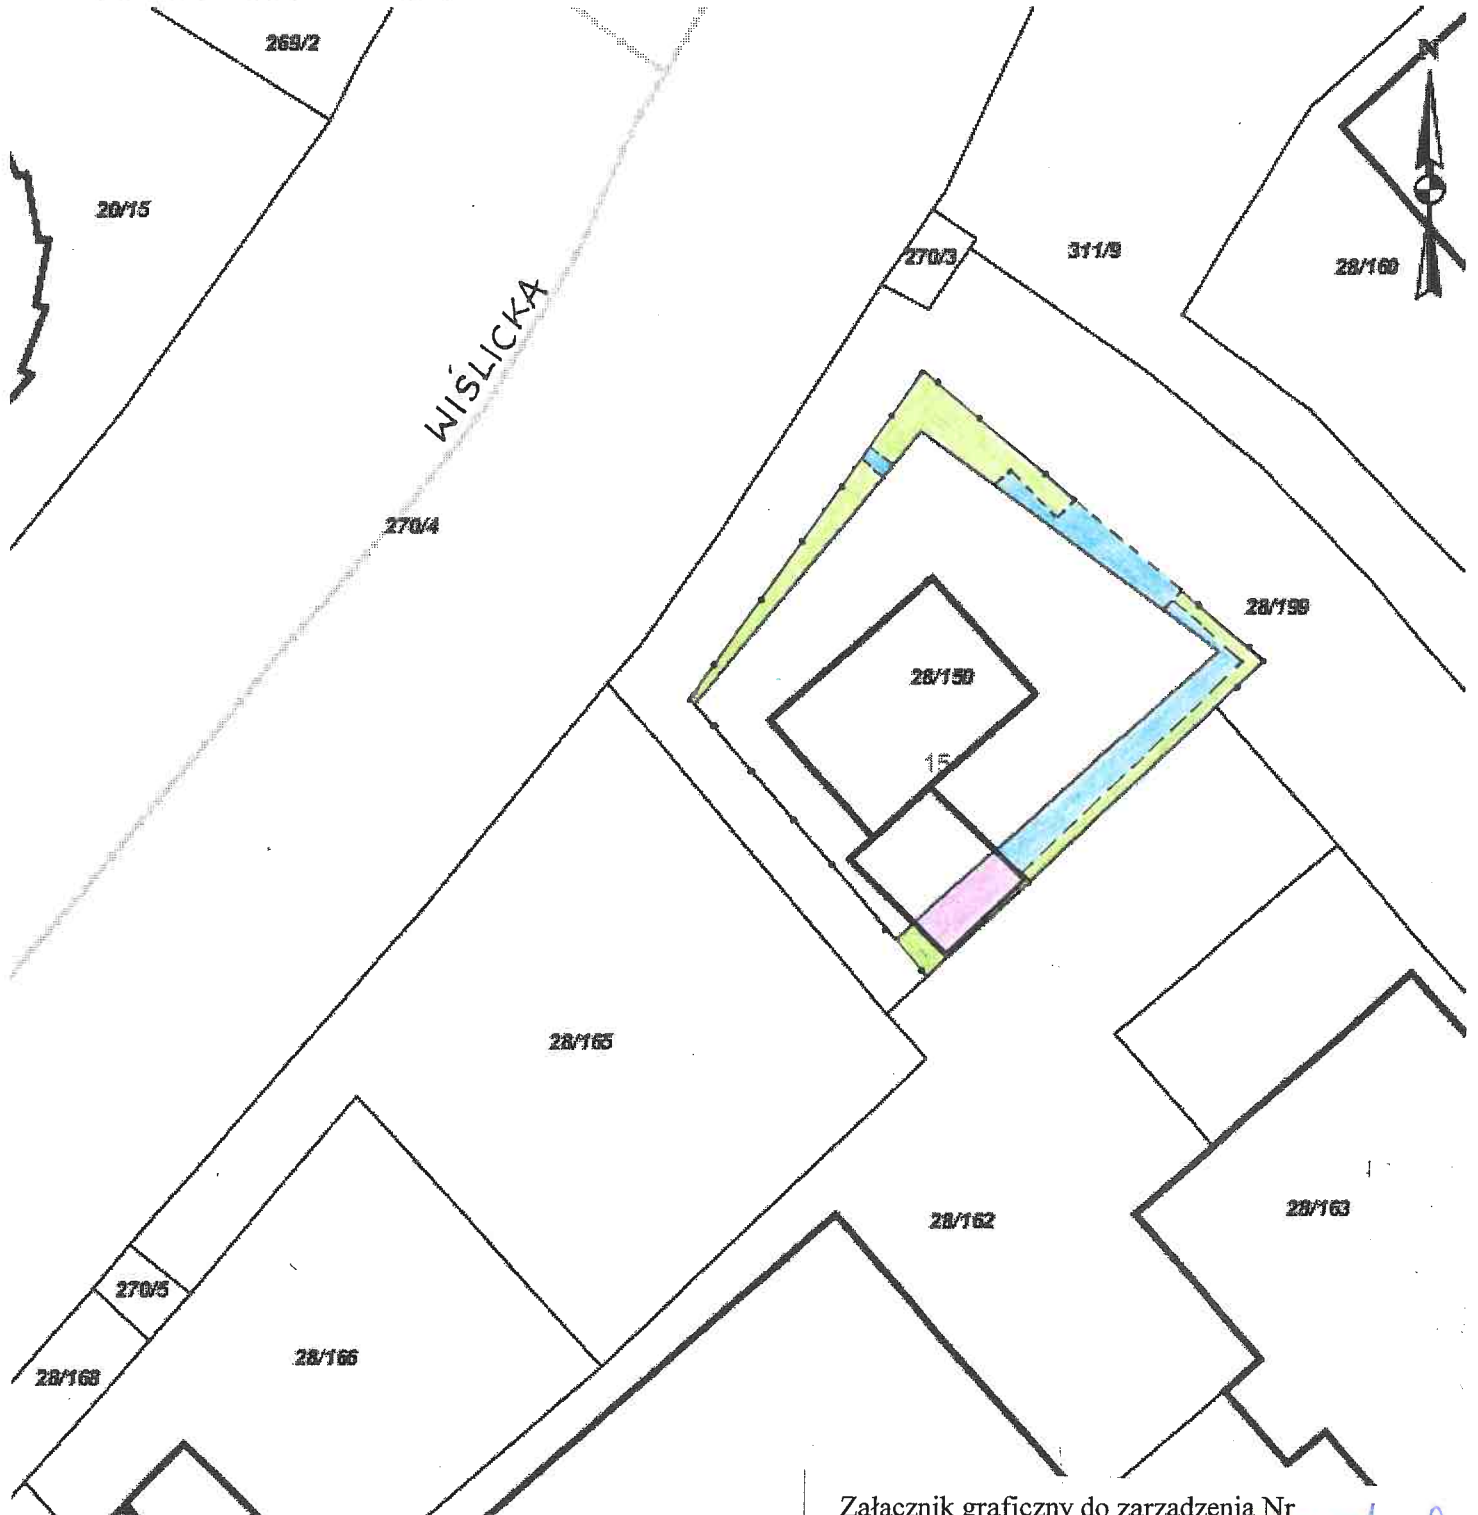

Temat: Drukowanie mapy

Skala: 1:500

Załącznik graficzny do zarządzenia Nr
Prezydenta Miasta Krakowa
z dnia

DYREKTOR WYDZIAŁU

Marta Wiskowicz

Teren przeznaczony do dzierżawy na cele:

-  - usługi
-  - dojsćie/ droga dojazdowa
-  - zieleń przydomowa