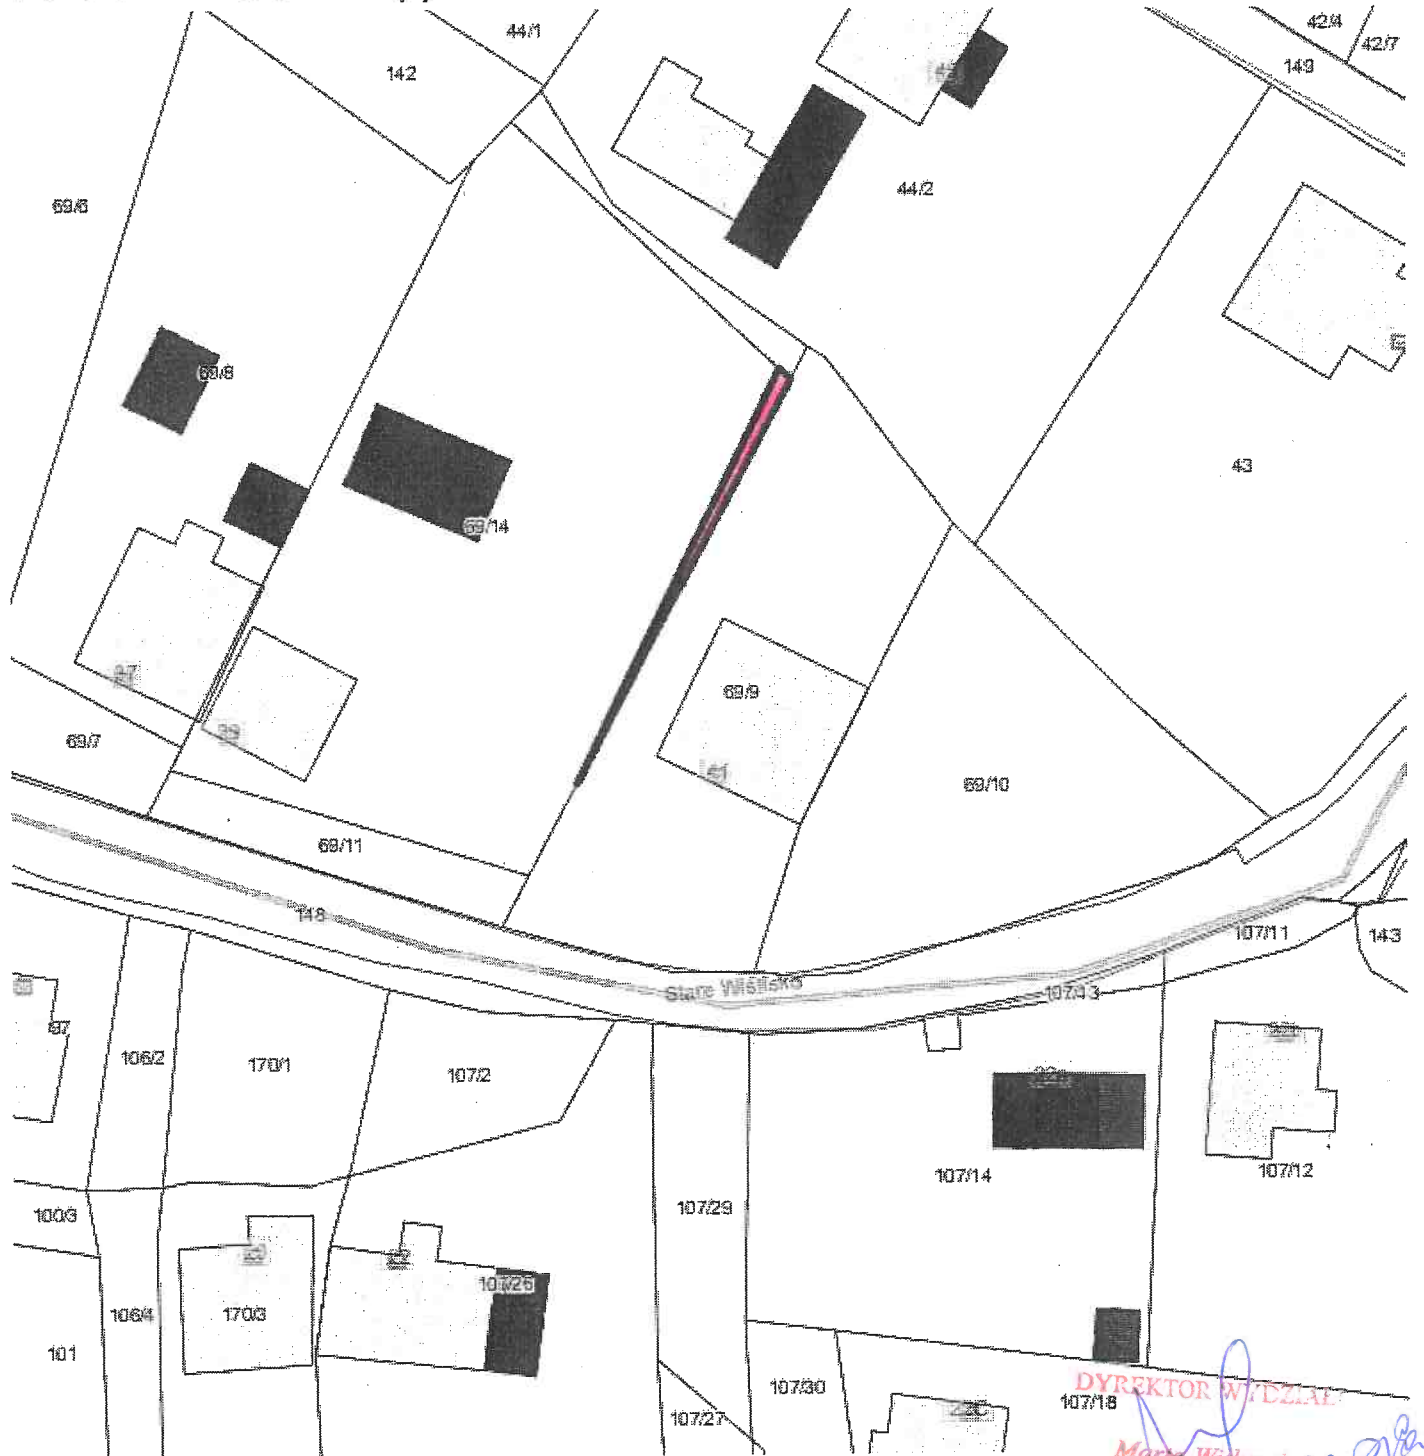

Temat: Drukowanie mapy

DYREKTOR WYDZIAŁ  
*Maria Witkowska*

Działka ewidencyjna nr 69/13 obręb 59-Nowa Huta przeznaczona do wydzierżawienia  
na cel

 zielen przydomowa o pow. 0,0016 ha