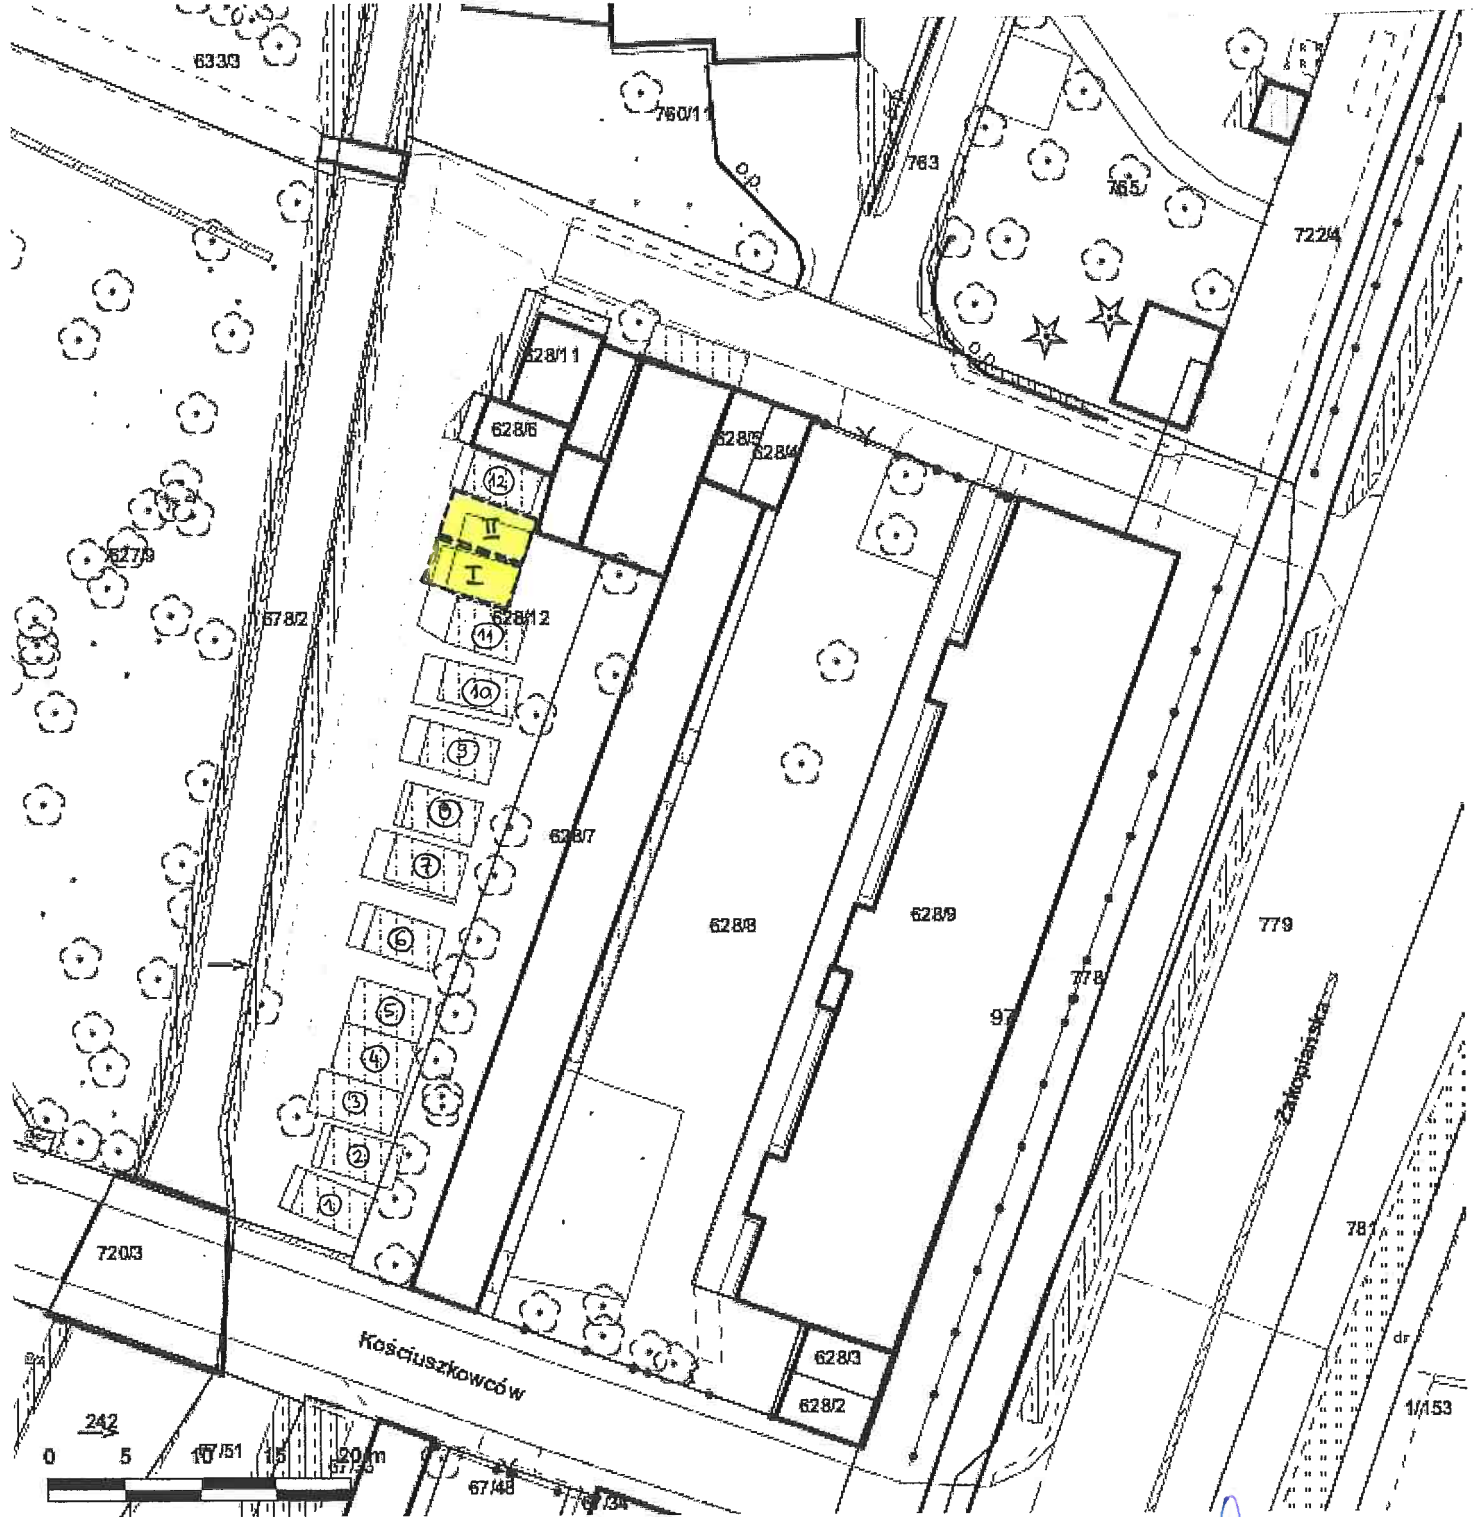

Załącznik graficzny
do zarządzenia Nr
Prezydenta Miasta Krakowa
z dnia

Internetowy Serwer Danych Przestrzennych - Kraków

Teren przeznaczony do dzierżawy na cel:

 garaże

Temat: mapy

Skala: 1:500

DYREKTOR WYDZIAŁU