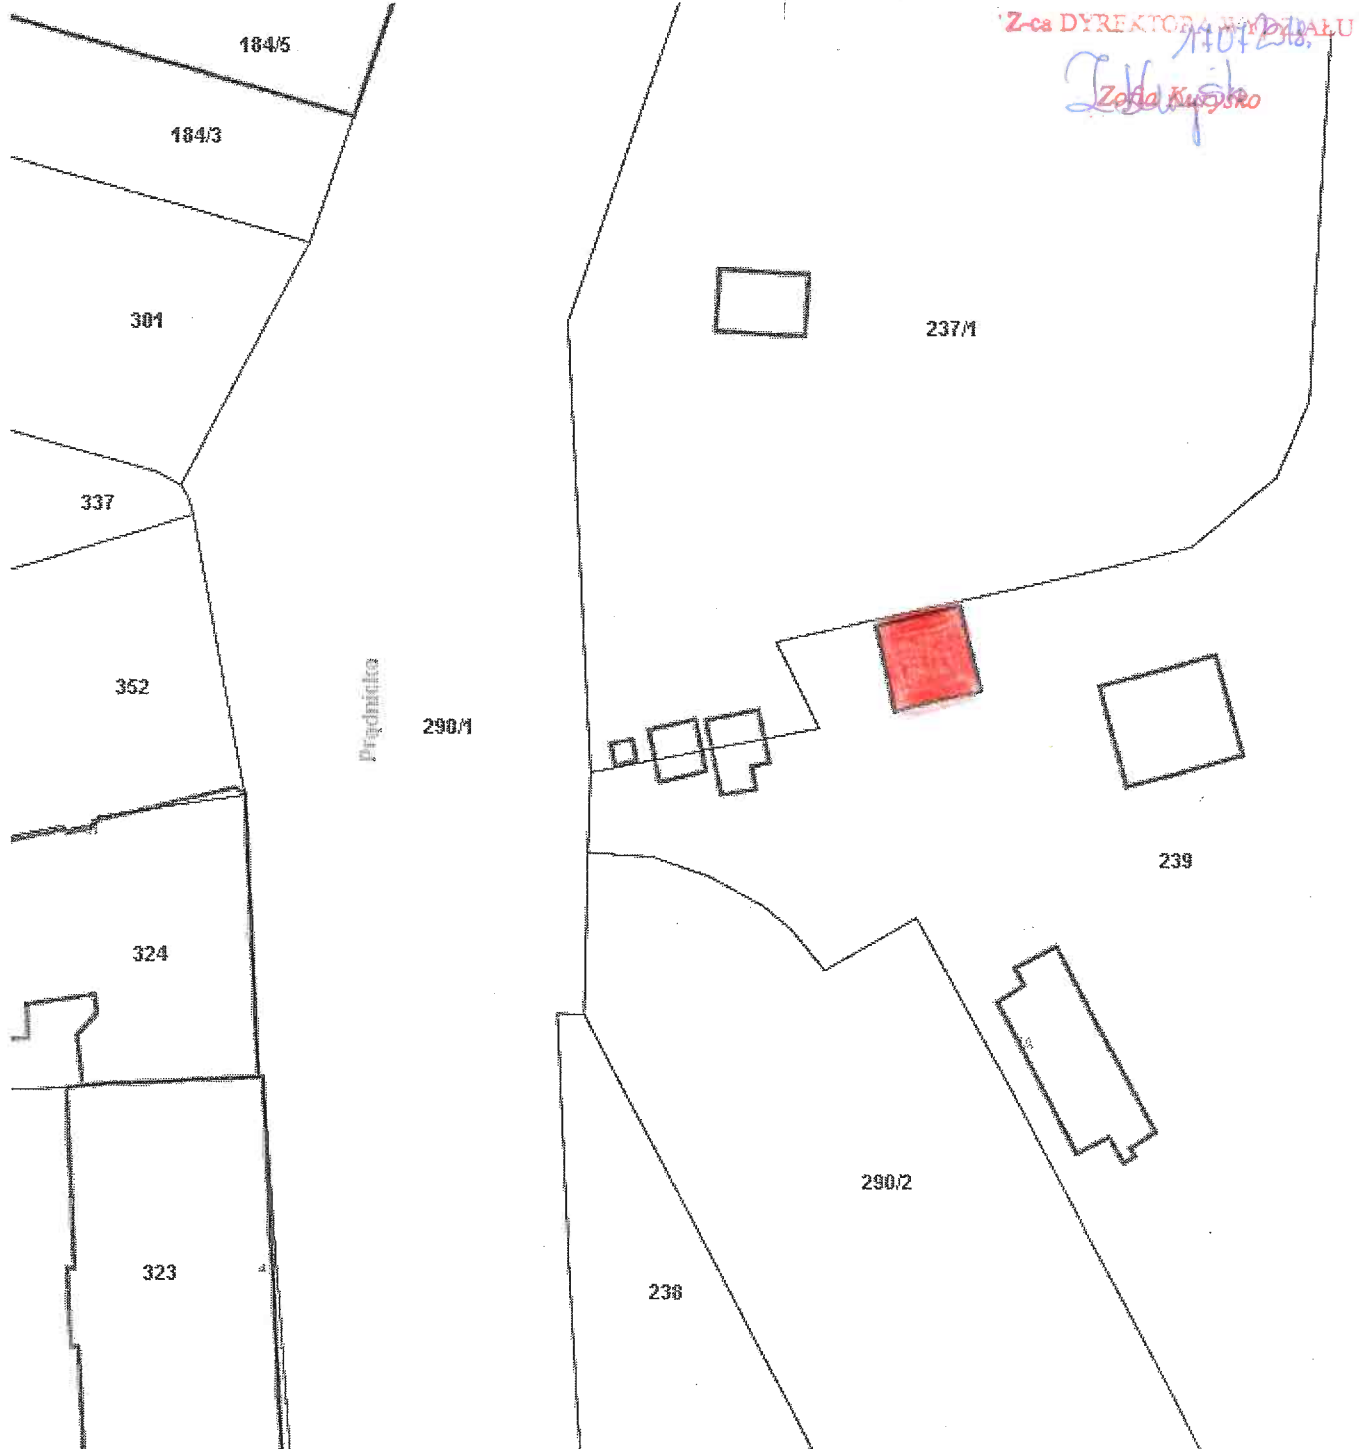

Załącznik graficzny
do zarządzenia Nr
Prezydenta Miasta Krakowa
z dnia

Internetowy Serwer Danych Przestrzennych - Kraków

teren przeznaczony do oddania w dzierżawę
do użytkowania na cel:

Temat: Drukowanie mapy

- gastronomia

Skala: 1:500