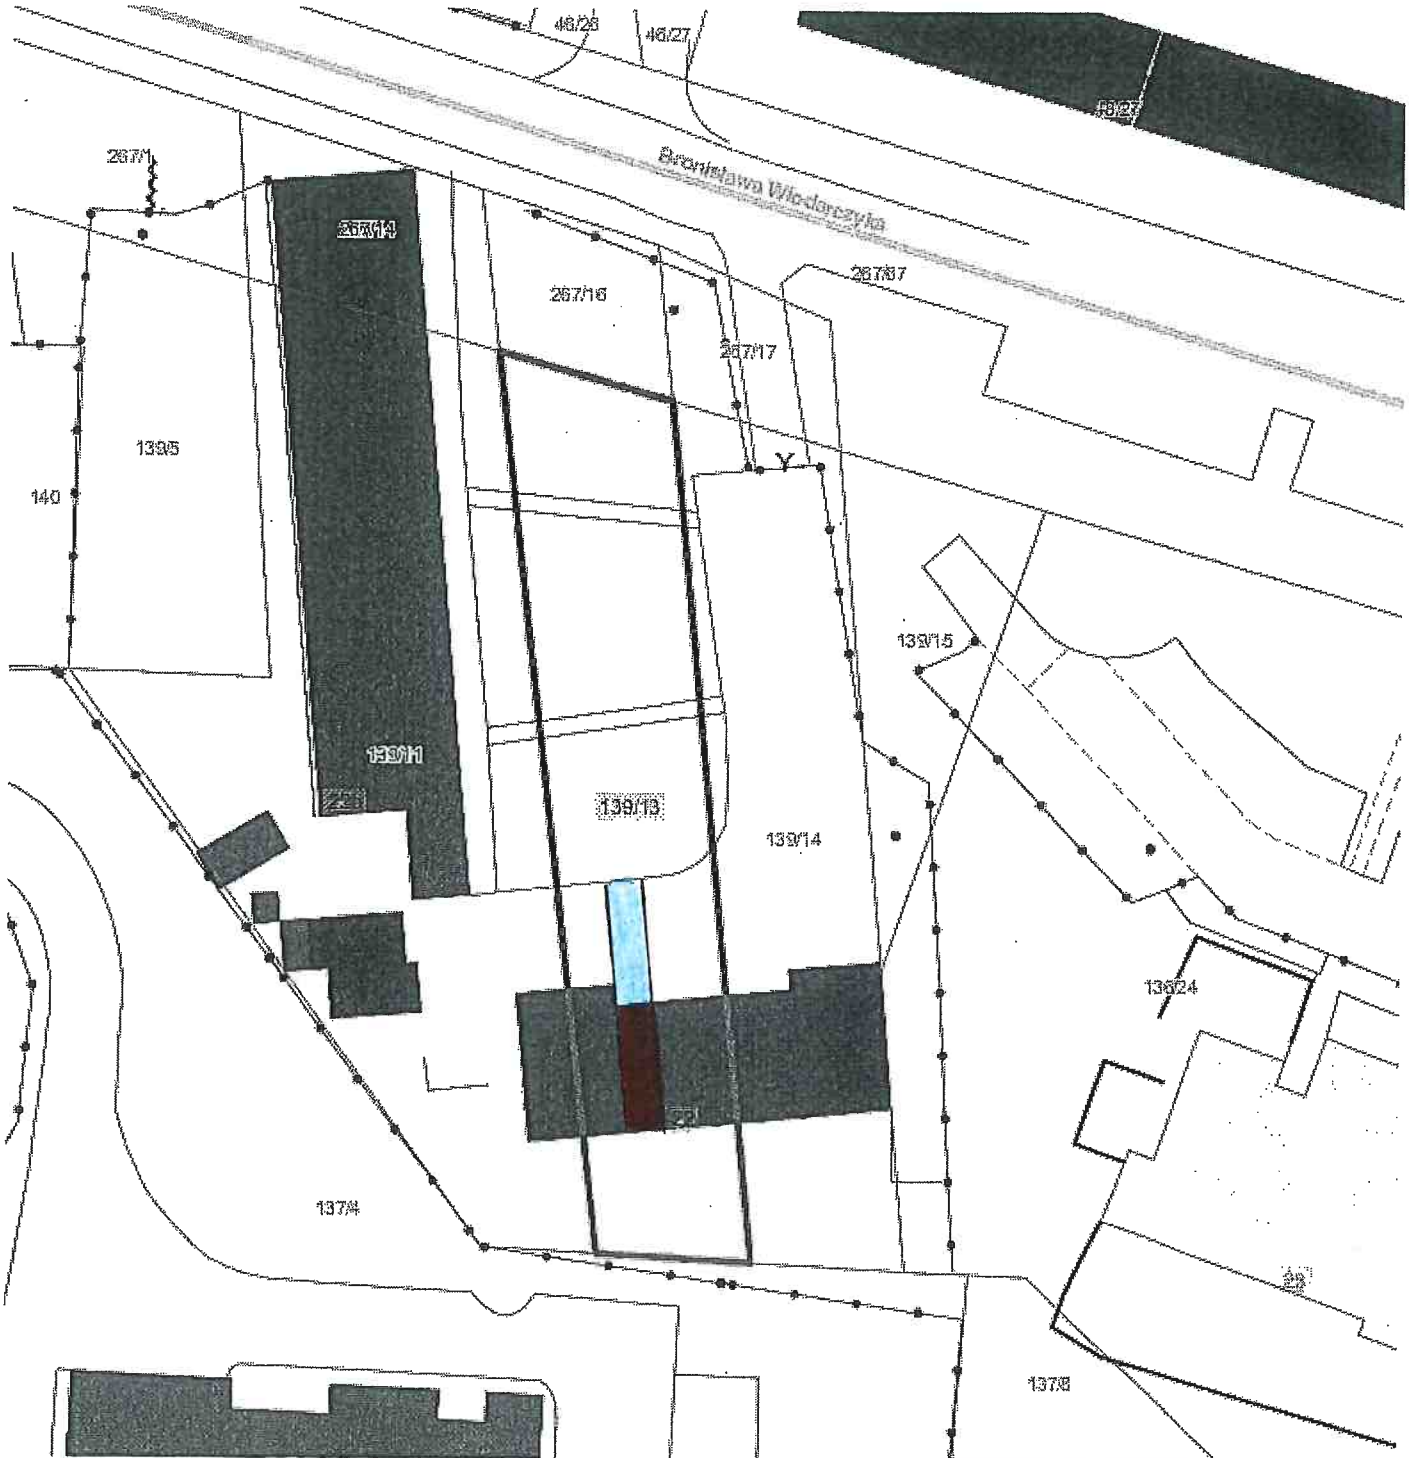

Załącznik graficzny do zarządzenia nr
Prezydenta Miasta Krakowa z dnia

Internetowy Serwer Danych Przestrzennych - Kraków

Wydruk sporządzony przez: Kłosińska Joanna [klosinska.j]
2018-06-07 10:37:14
Ode08172-28ef-4954-8c12-e71123153a9b

Temat: działka nr 139/13 obr. 7 Nowa Huta

Skala: 1:500

DYREKTOR WYDZIAŁU

Marja Witkiewicz

Obszar działki nr 139/1 obr. 7 Nowa Huta przeznaczony do oddania w dzierżawę na cele:

 garaż

 droga dojazdowa