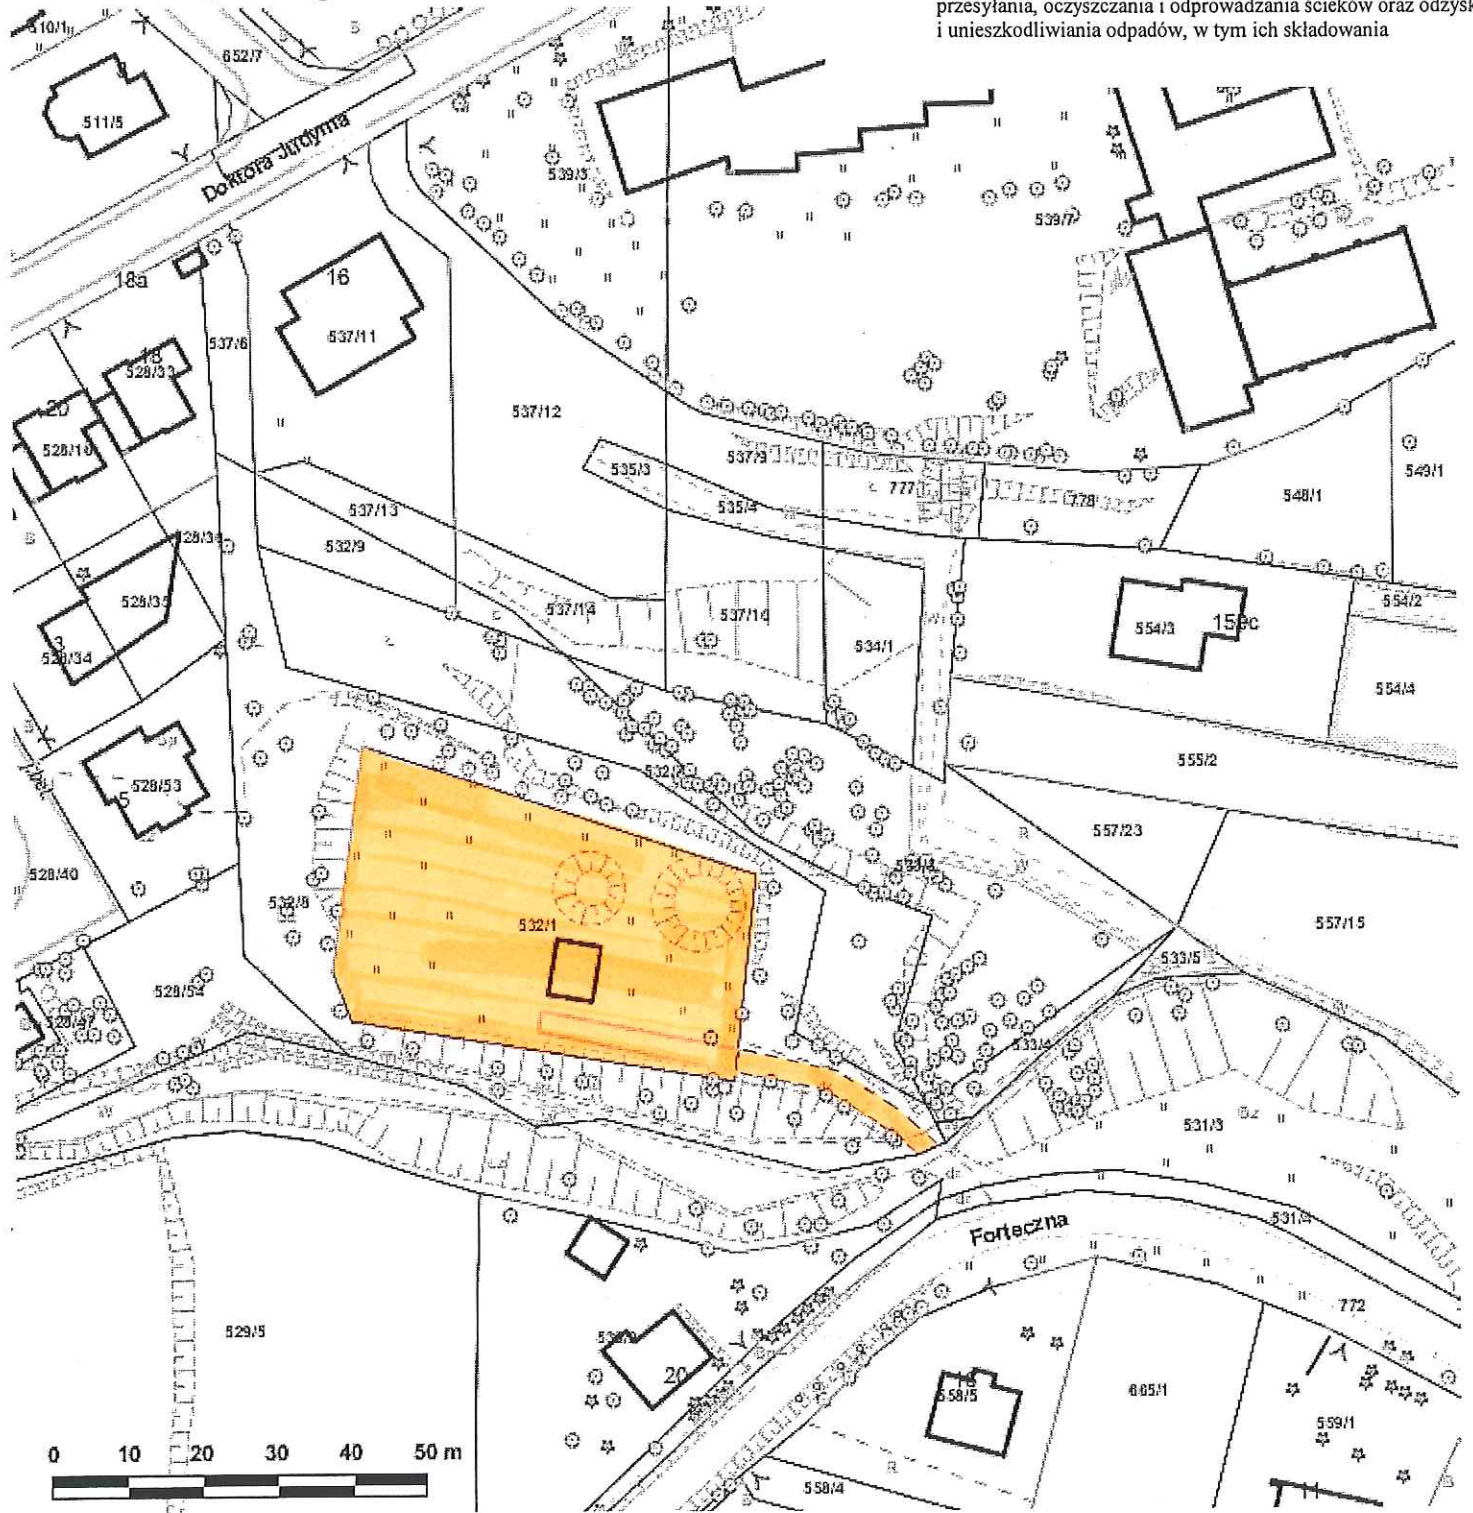

Załącznik graficzny
do zarządzenia Nr
Prezydenta Miasta Krakowa
z dnia

Internetowy Serwer Danych Przestrzennych - Kraków

Teren przeznaczony do dzierżawy na cel:

 prowadzenie działalności z zakresu zadań własnych gminy, polegającej na budowie i utrzymaniu publicznych urządzeń służących do zaopatrzenia ludności w wodę, gromadzenia, przesyłania, oczyszczania i odprowadzania ścieków oraz odzysku i unieszkodliwiania odpadów, w tym ich składowania

Temat: załącznik graficzny

Skala: 1:1000

DYREKTOR WYDZIAŁU

Maria Witkiewicz

Handwritten signature: Maria Witkiewicz