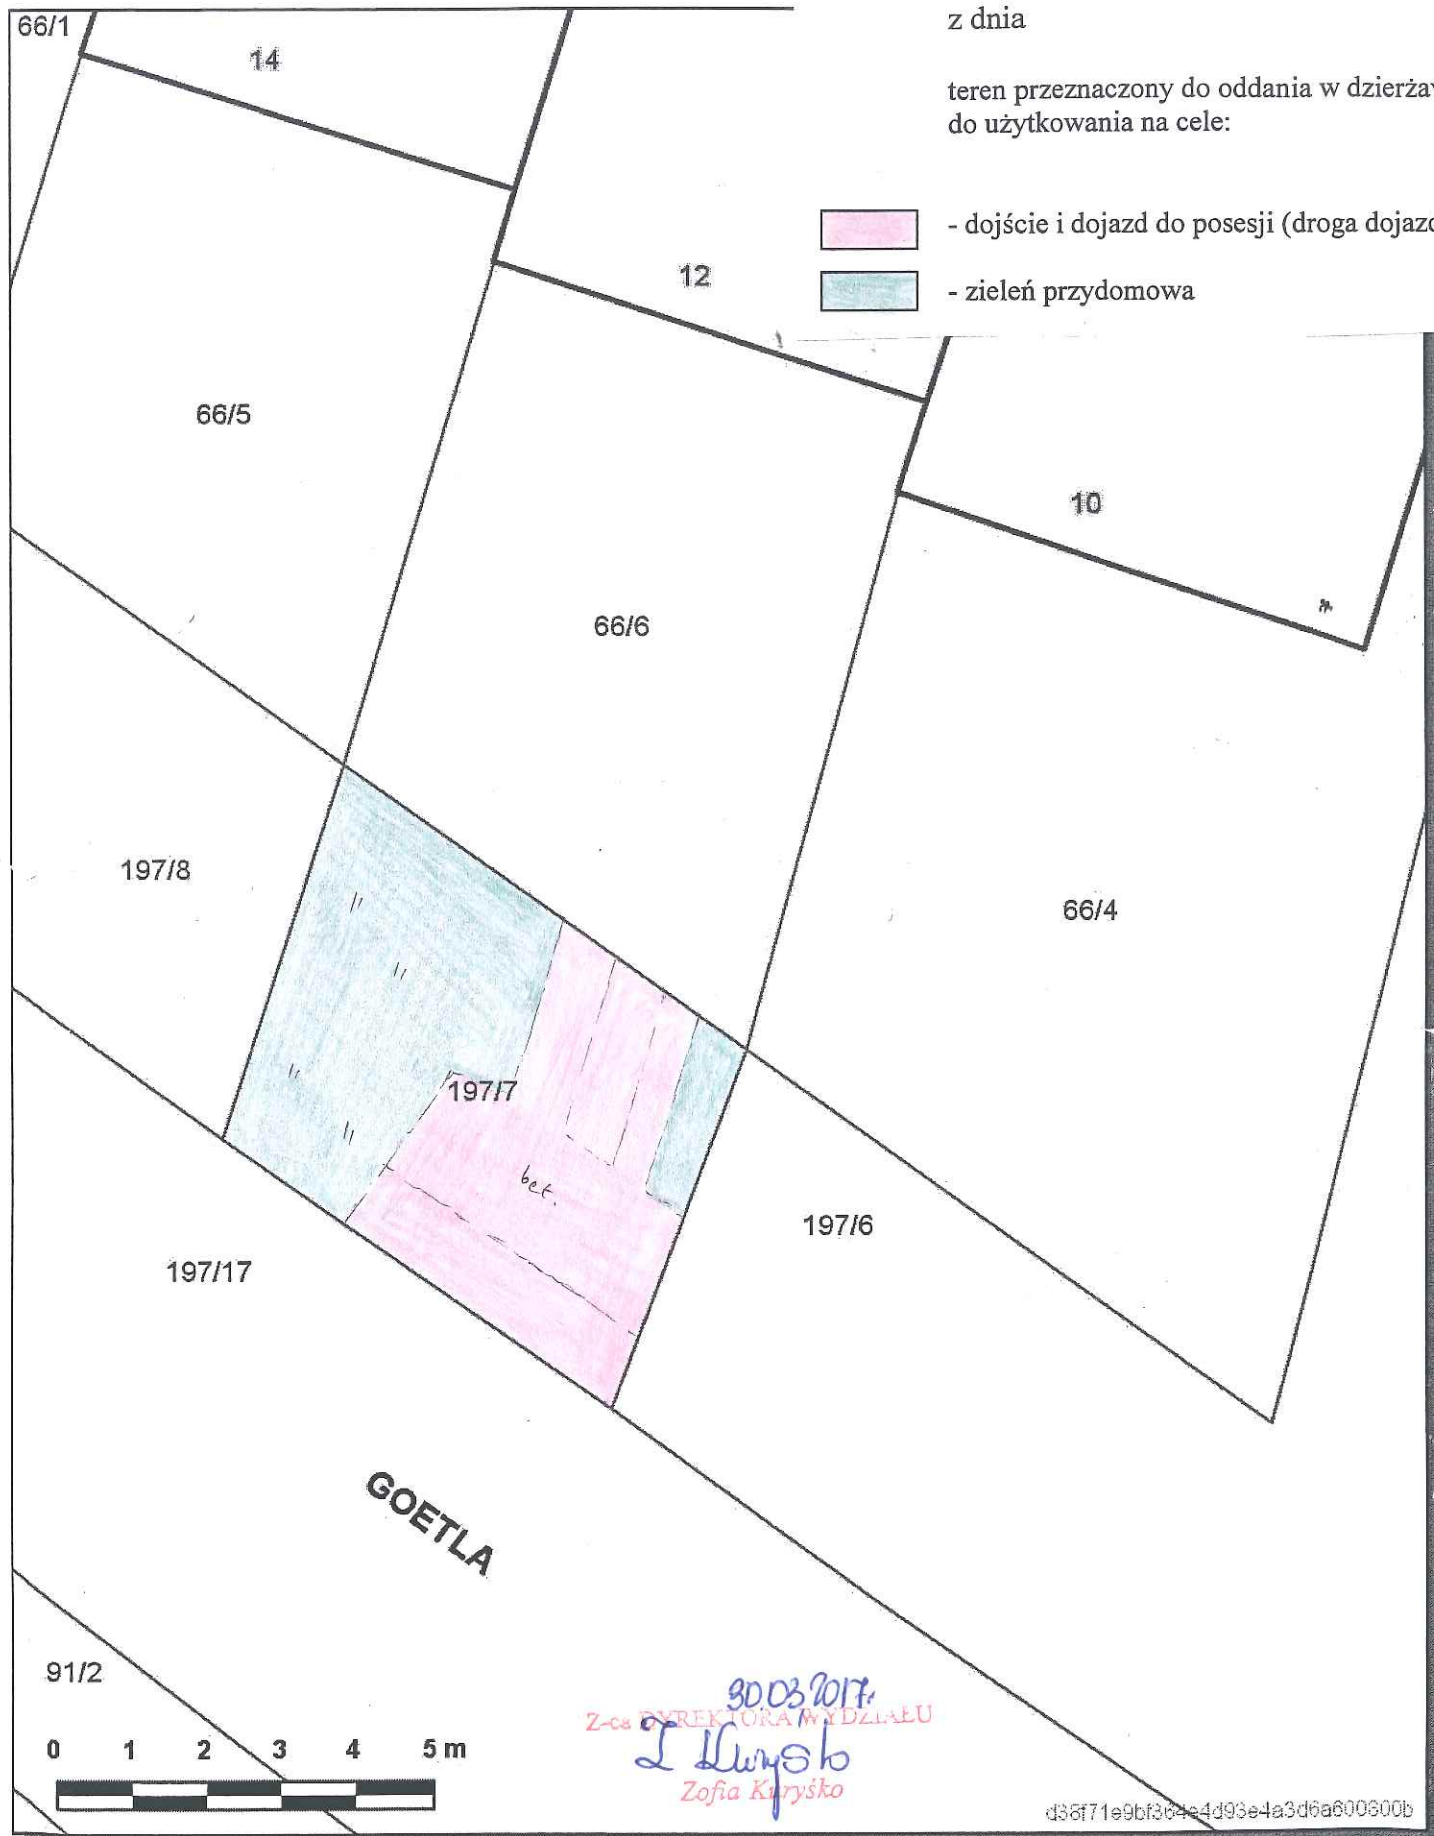

Skala 1 : 100

mapa przy
Internetowego

Załącznik graficzny
do zarządzenia Nr
Prezydenta Miasta Krakowa
z dnia

teren przeznaczony do oddania w dzierżawę
do użytkowania na cele:

-  - dojsście i dojazd do posesji (droga dojazdowa)
-  - zieleń przydomowa