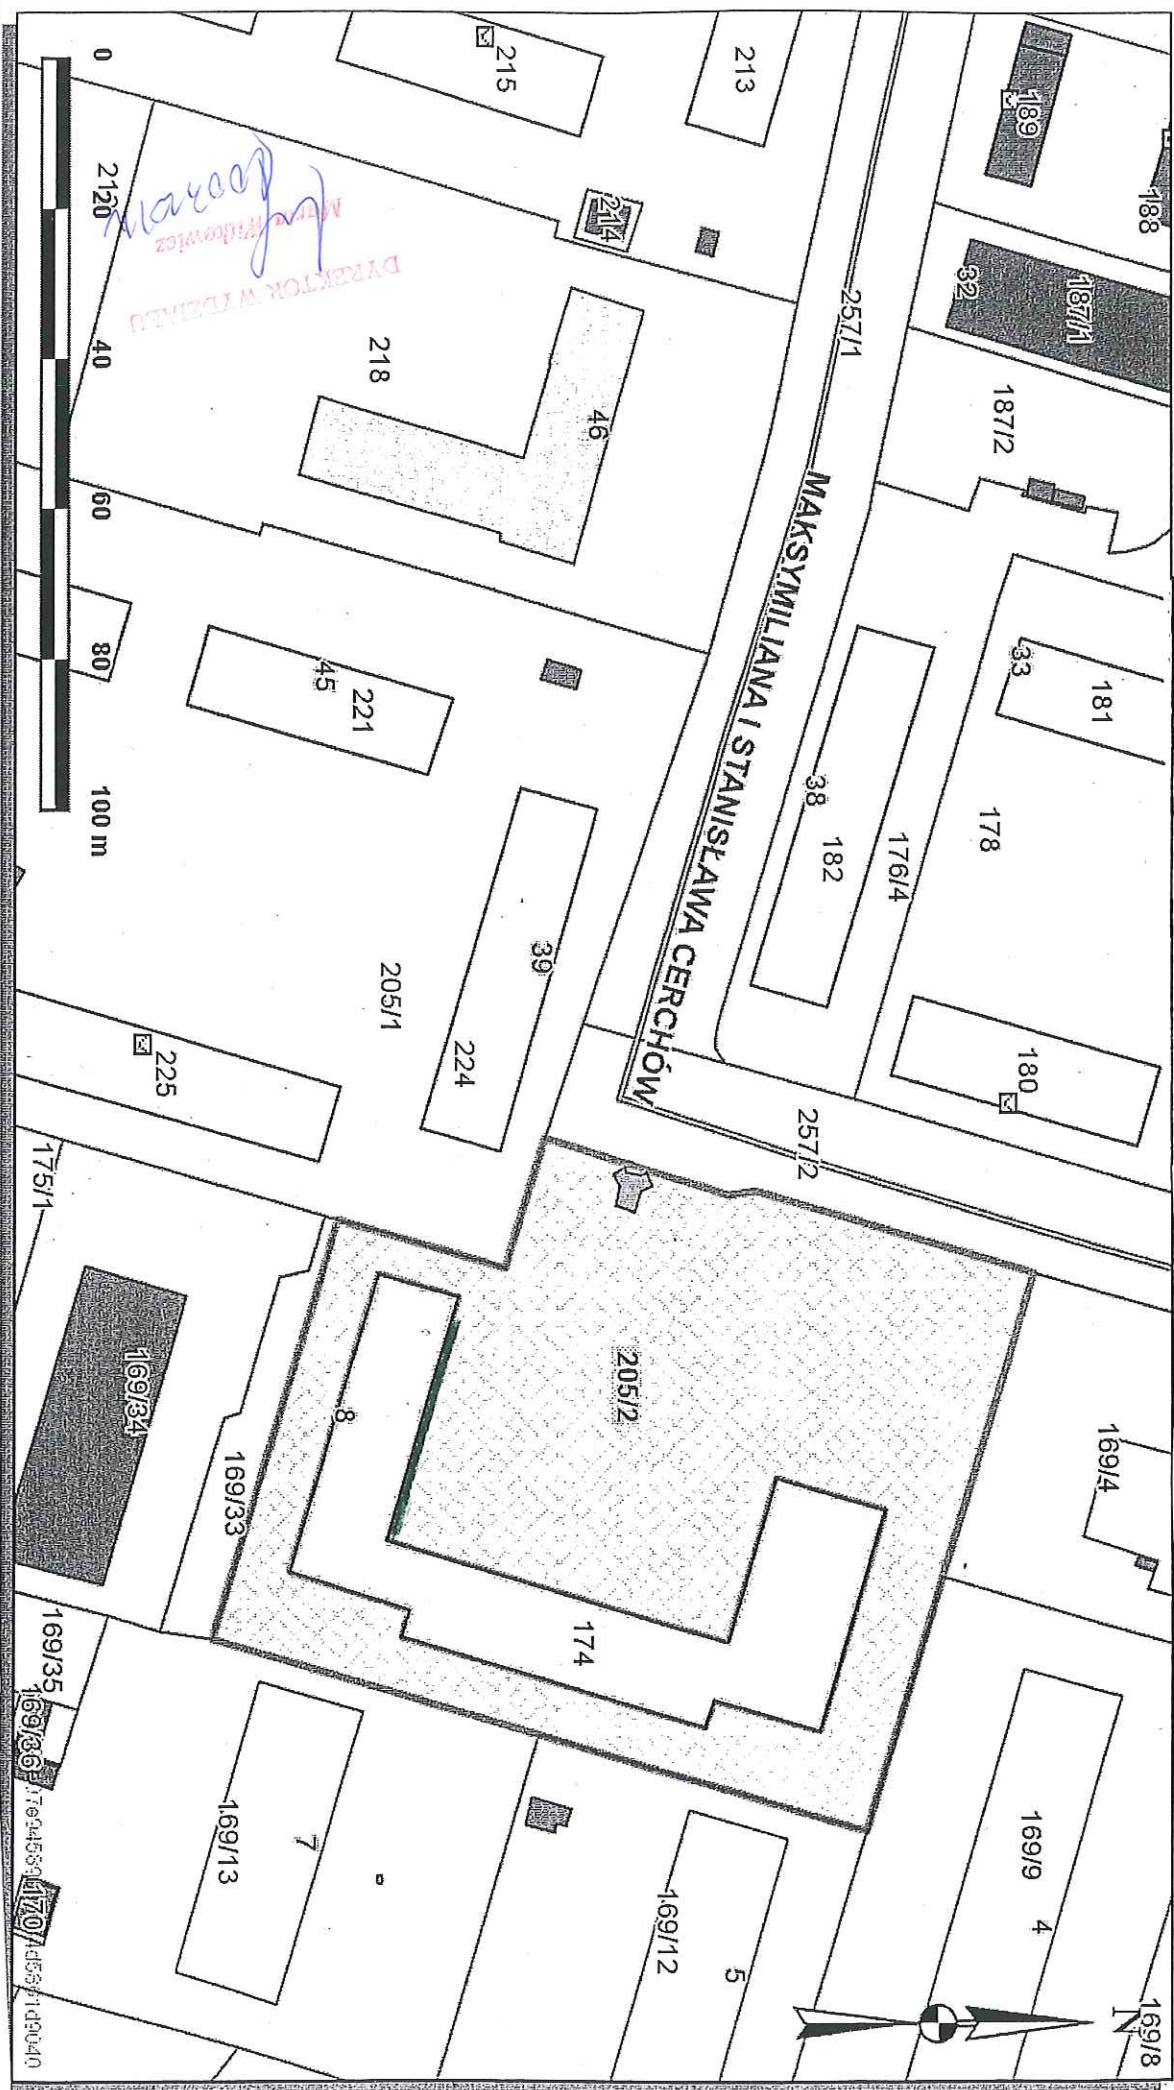

Skala 1 : 1000

Załącznik graficzny do zarządzenia nr
Prezydenta Miasta Krakowa z dnia

— Część działki nr 205/2 obr 47 Nowa Huta, przeznaczona do wydzierżawienia
na cel: warstwa dociepleniowa