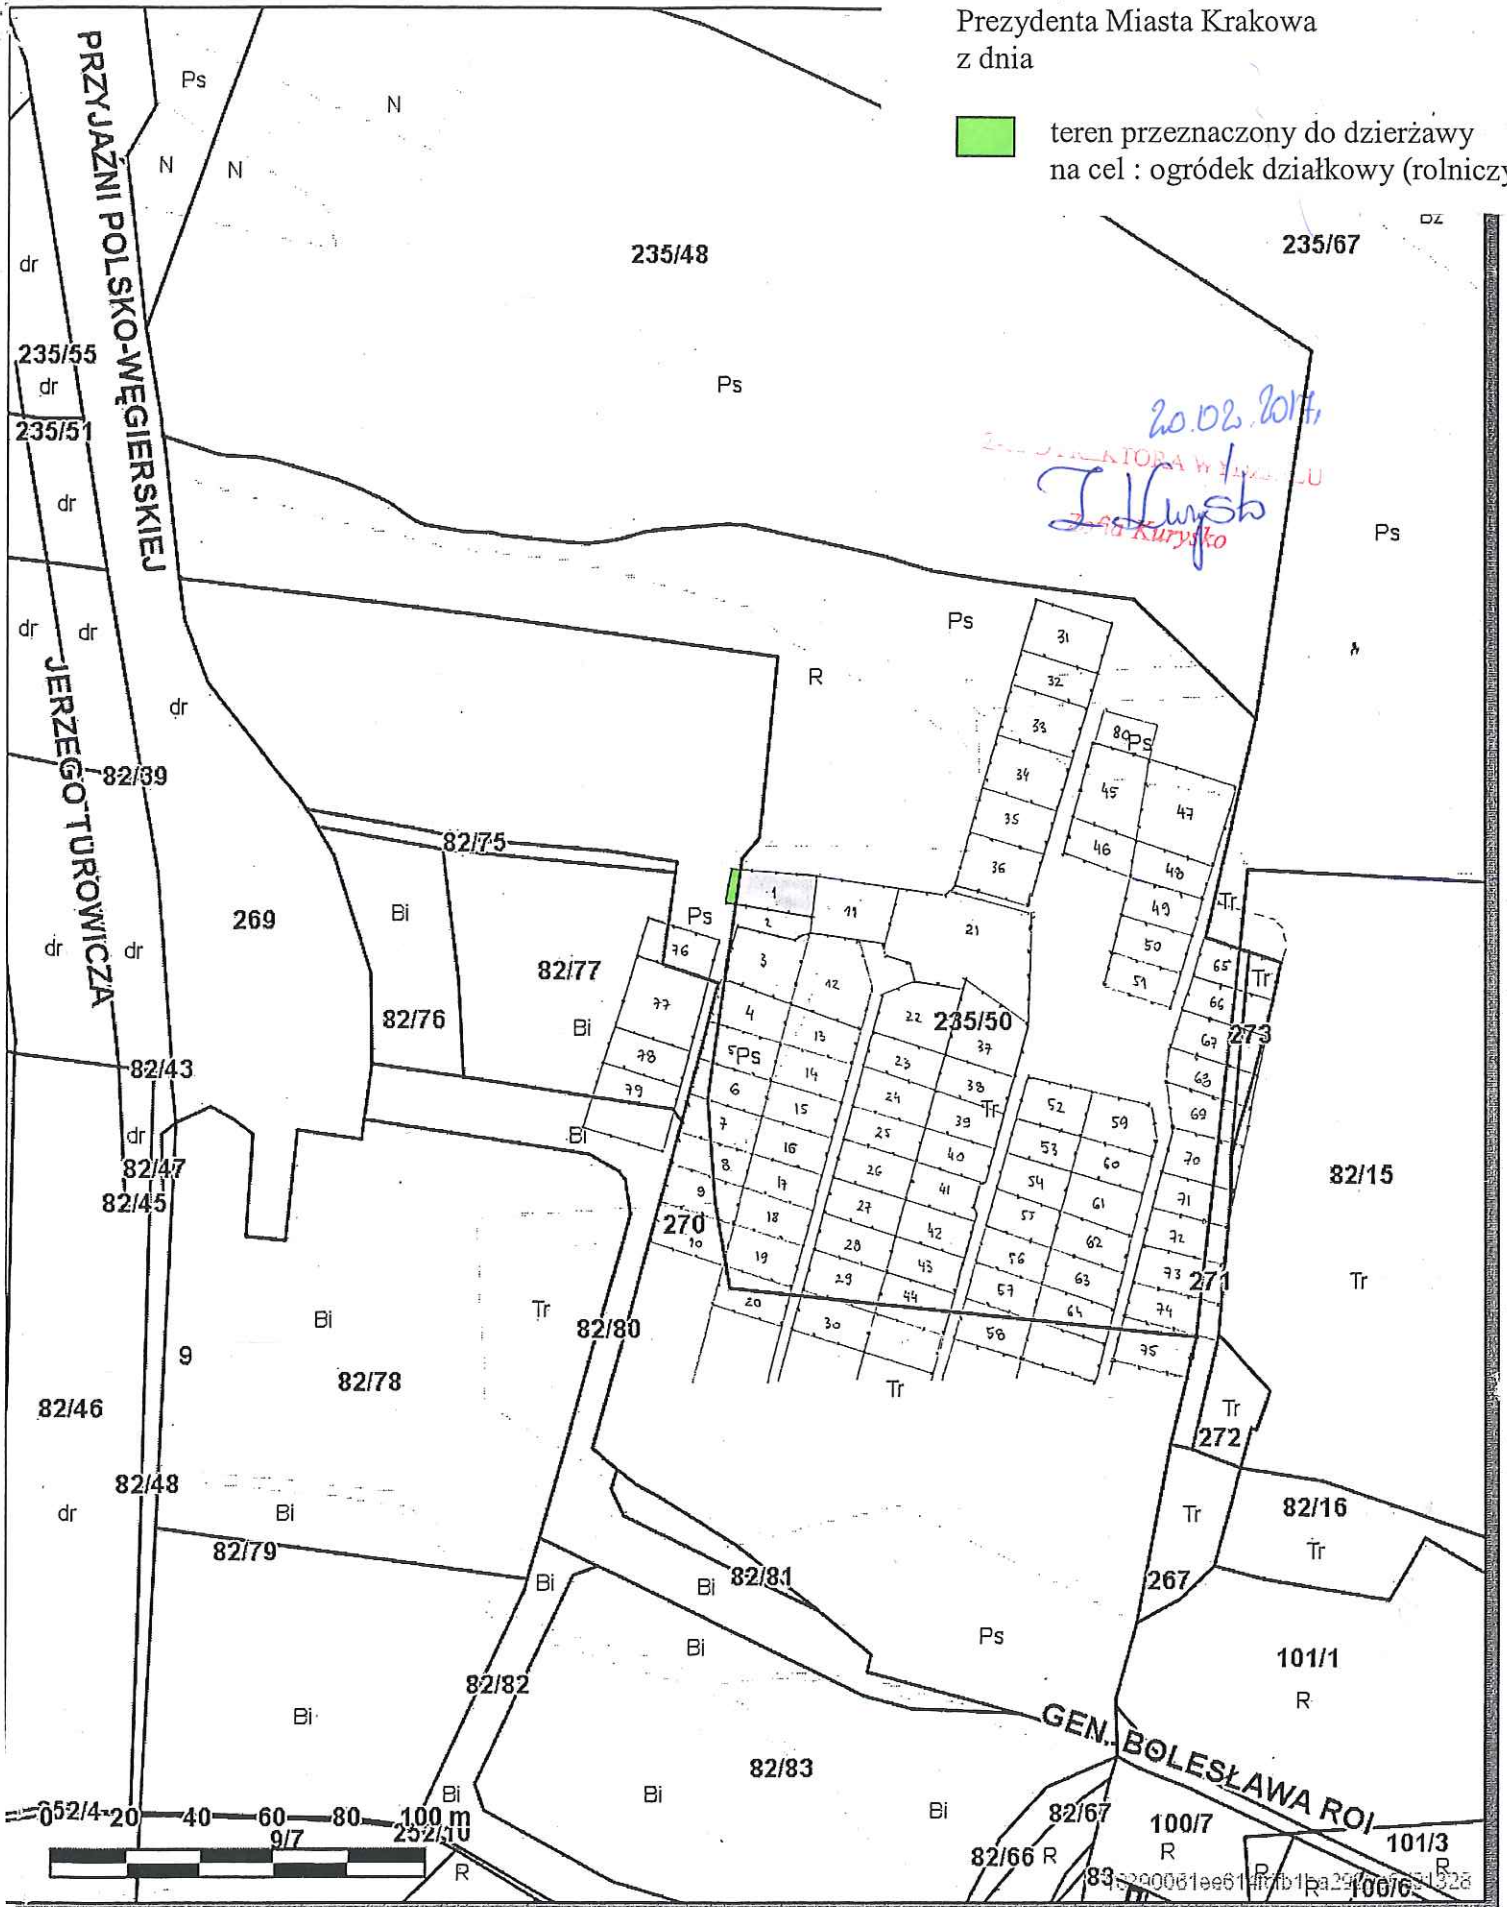

Załącznik graficzny  
do zarządzenia Nr  
Prezydenta Miasta Krakowa  
z dnia

 teren przeznaczony do dzierżawy  
na cel : ogródek działkowy (rolniczy)

Udostępniane informacje nie są dokumentami w postępowaniach administracyjnych i innych.  
Dokumenty należy zamawiać w Wydziale Geodezji co podlega opłatom zgodnie z zał.do ustawy z dn.5 czerwca 2014 r. o zmianie ustawy - Prawo geodezyjne i kartograficzne oraz ustawy o postępowaniu egzekucyjnym w administracji (Dz.U.2014 poz.897).