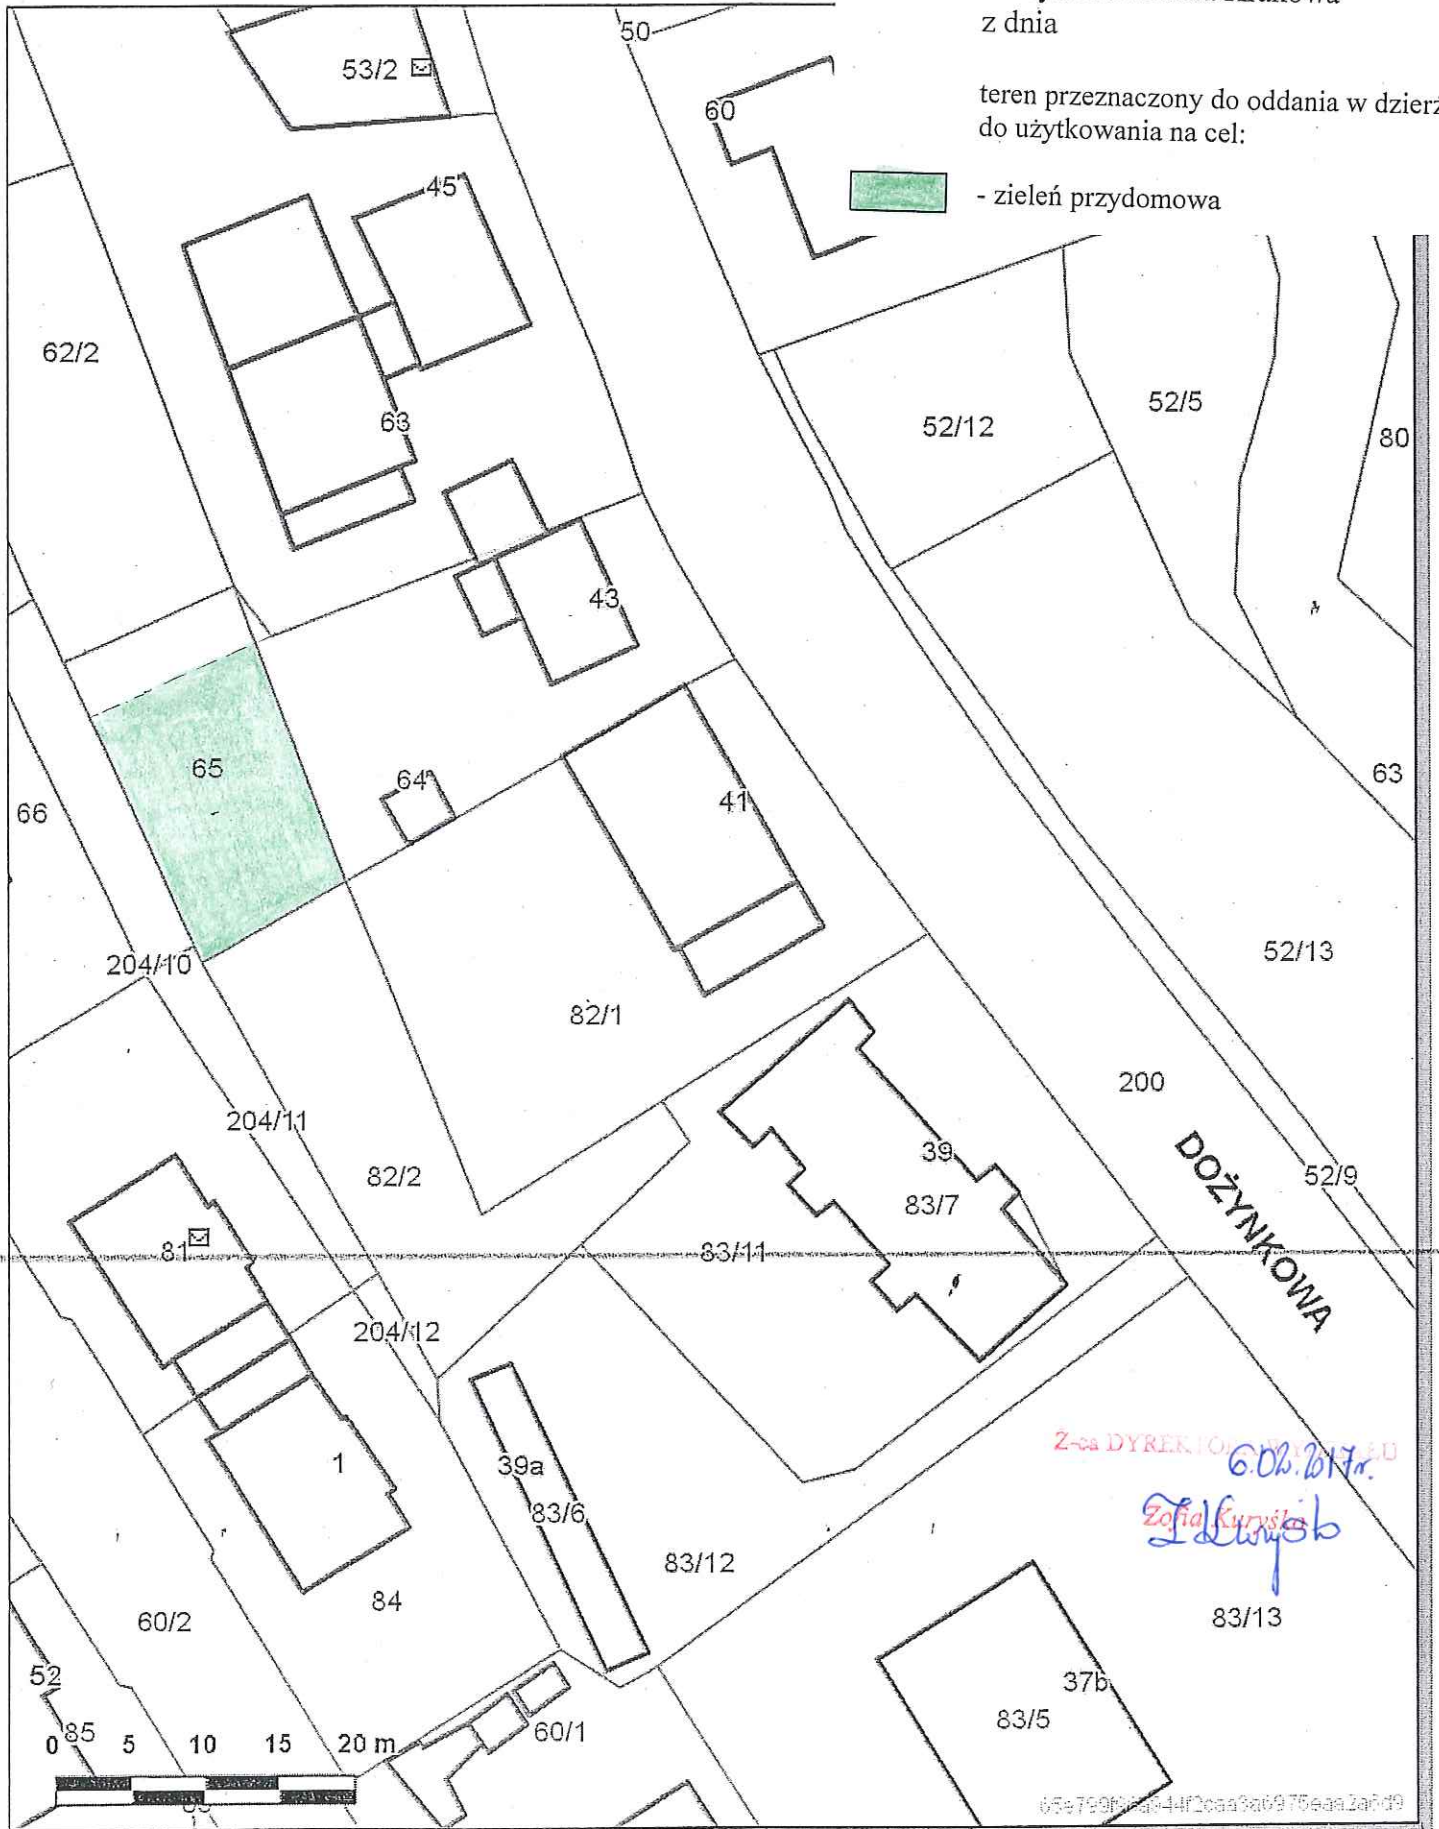

Skala 1 : 500

mapa przygotowana
Internetowego Serwisu

Załącznik graficzny
do zarządzenia Nr
Prezydenta Miasta Krakowa
z dnia

teren przeznaczony do oddania w dzierżawę
do użytkowania na cel:

 - zieleń przydomowa