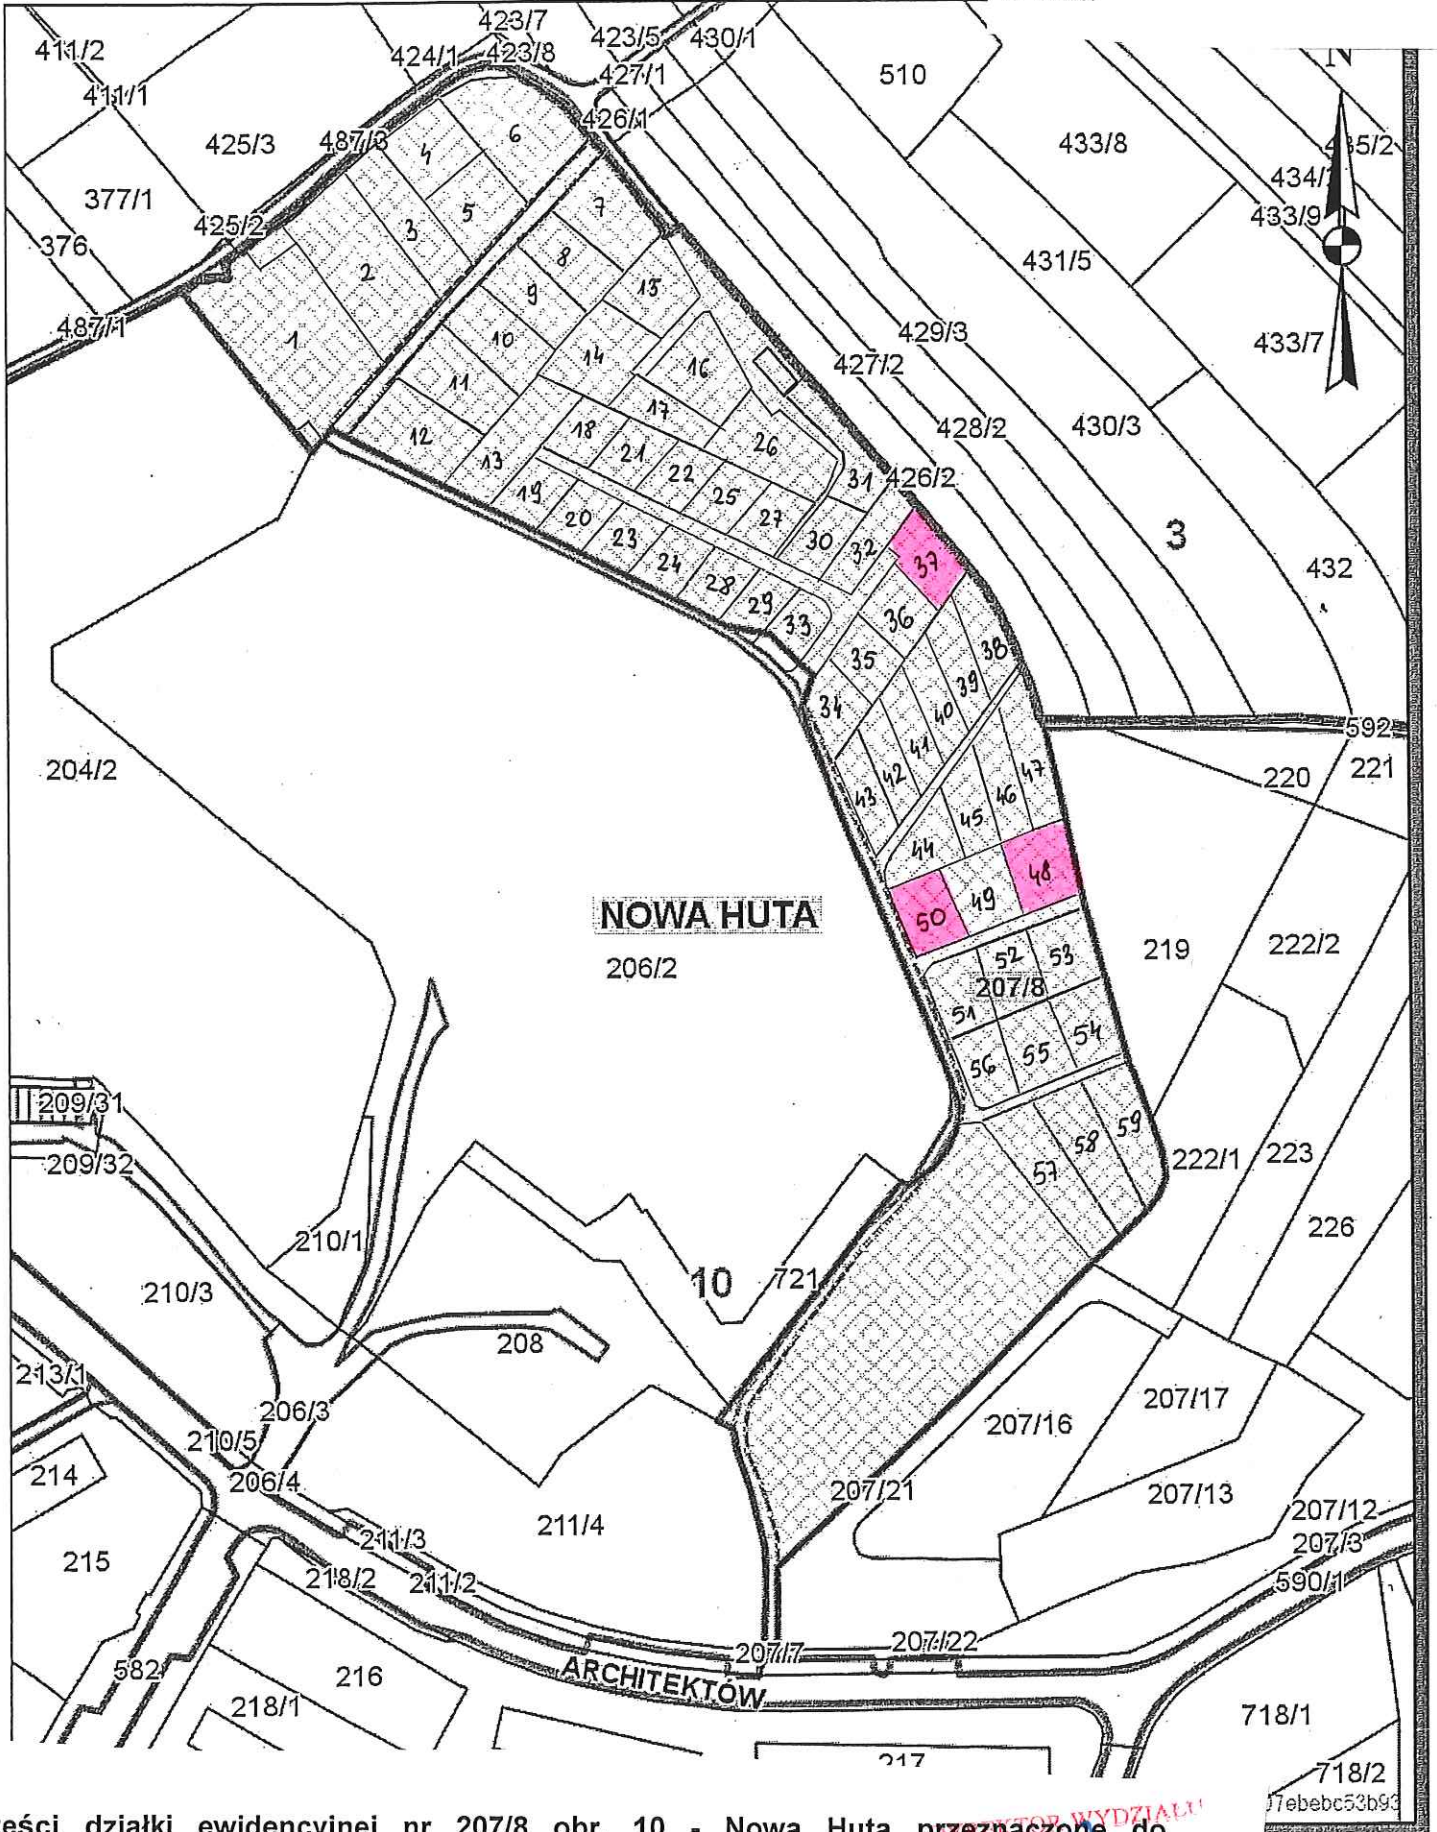

Skala 1 : 2000

mapa przygc
Internetowego Serwera Danych Przestr.

Załącznik graficzny
do zarządzenia Nr
Prezydenta Miasta Krakowa
z dnia

Części działki ewidencyjnej nr 207/8 obr. 10 - Nowa Huta przeznaczone do wdzierżawienia na cel

ogródki działkowe

WYDZIAŁ
Marta [signature]
[signature]