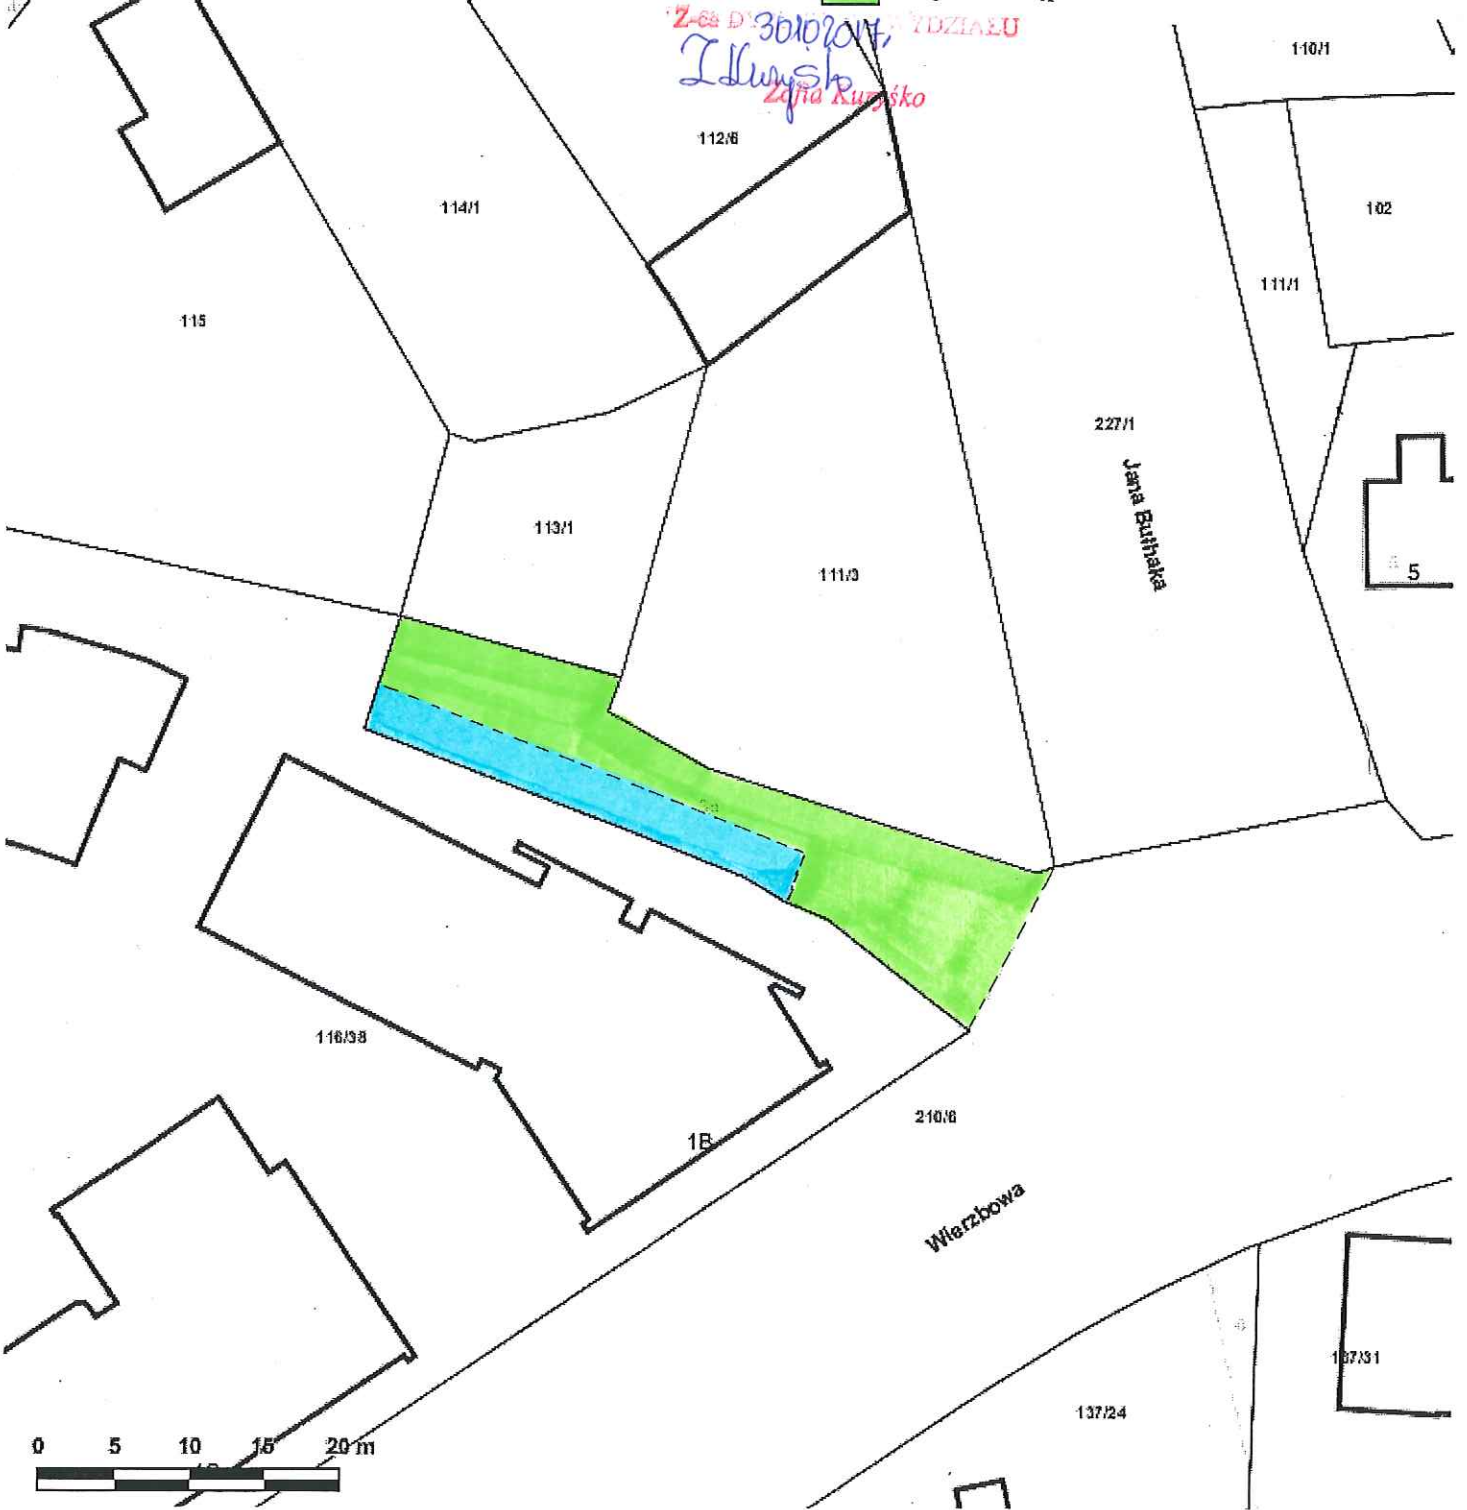

Załącznik graficzny
do zarządzenia Nr
Prezydenta Miasta Krakowa
z dnia

Internetowy Serwer Danych Przestrzennych - Kraków

Teren przeznaczony do dzierżawy na cele:

-  ogólnodostępny ciąg pieszy
-  ogólnodostępna zielen

Temat: Mapa ewidencyjna

Skala: 1:500