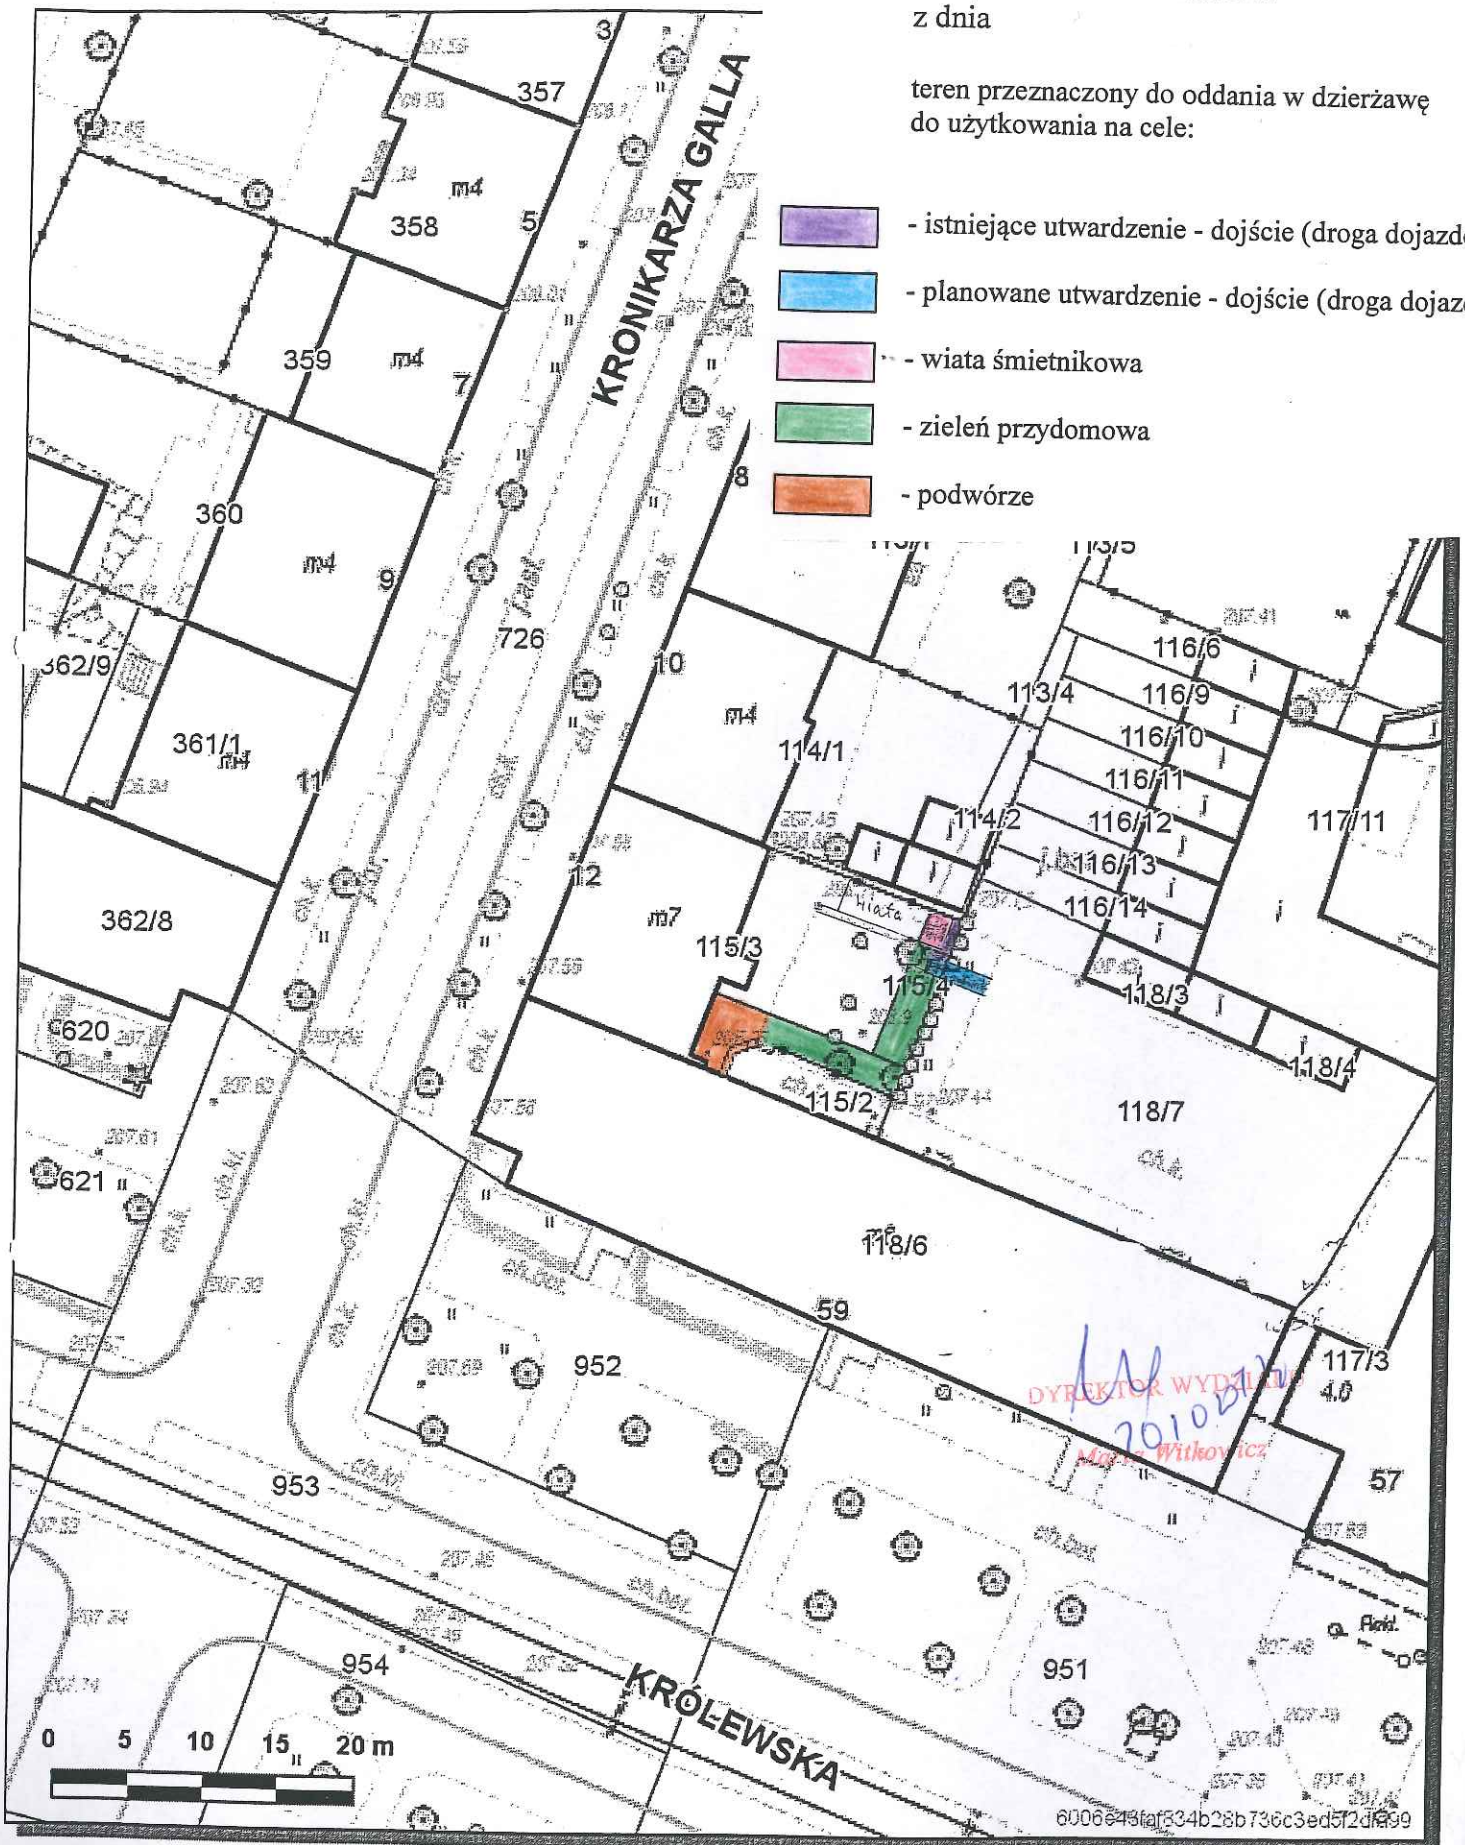

Skala 1 : 500

mapa
Internet

Załącznik graficzny
do zarządzenia Nr
Prezydenta Miasta Krakowa
z dnia

teren przeznaczony do oddania w dzierżawę
do użytkowania na cele:

-  - istniejące utwardzenie - dojeźcie (droga dojazdowa)
-  - planowane utwardzenie - dojeźcie (droga dojazdowa)
-  - wiata śmietnikowa
-  - zielen przydomowa
-  - podwórze